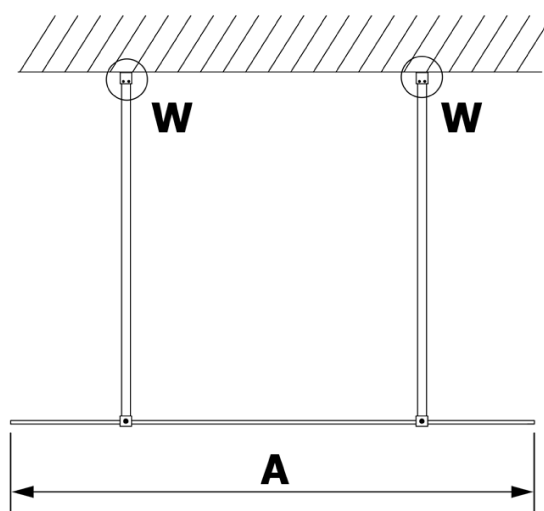

## Size

**Width:** 1400 mm  
**Height:** 2000 mm

## Properties

**Glass colour:** NORDIC glass  
**Glass finish:** Coated glass  
**Glass thickness:** 8 mm  
**Weight / Piece:** 75.0 kg  
**Packaging:** 1 Piece  
**Warranty:** 3 years

Technical sheet

MODEL	A
GX1470	679
GX1480	779
GX1490	879
GX1410	979
GX1411	1079
GX1412	1179
GX1413	1279
GX1414	1379
GX1570	679
GX1580	779
GX1590	879
GX1510	979
GX1511	1079
GX1512	1179
GX1514	1379

MODEL	A
GX1570	685-700
GX1580	785-800
GX1590	885-900
GX1510	985-1000
GX1511	1085-1100
GX1512	1185-1200
GX1514	1385-1400