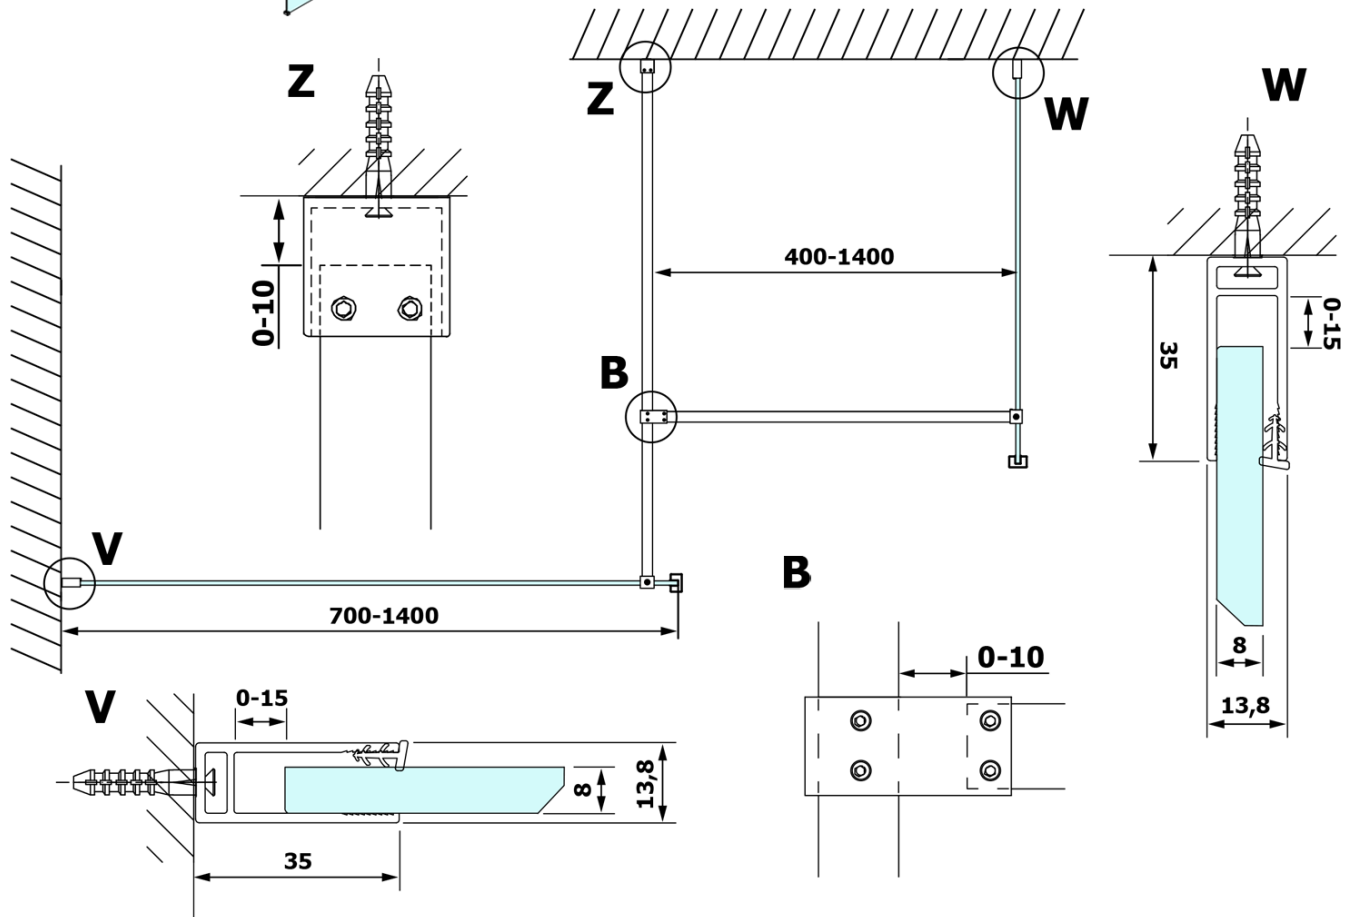

## Size

**Width:** 1400 mm  
**Height:** 2000 mm

## Properties

**Glass colour:** NORDIC glass  
**Glass finish:** Coated glass  
**Glass thickness:** 8 mm  
**Weight / Piece:** 75.0 kg  
**Packaging:** 1 Piece  
**Warranty:** 3 years

Technical sheet

MODEL	A
GX1470	679
GX1480	779
GX1490	879
GX1410	979
GX1411	1079
GX1412	1179
GX1413	1279
GX1414	1379
GX1570	679
GX1580	779
GX1590	879
GX1510	979
GX1511	1079
GX1512	1179
GX1514	1379

MODEL	A
GX1570	685-700
GX1580	785-800
GX1590	885-900
GX1510	985-1000
GX1511	1085-1100
GX1512	1185-1200
GX1514	1385-1400