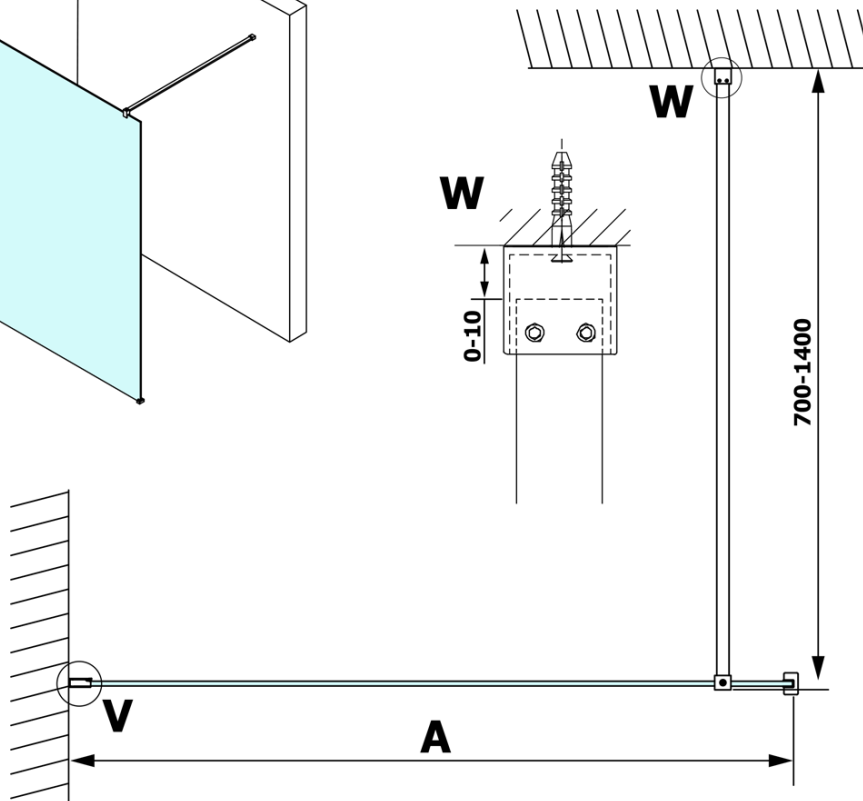

## Size

**Width:** 1400 mm  
**Height:** 2000 mm

## Properties

**Glass colour:** NORDIC glass  
**Glass finish:** Coated glass  
**Glass thickness:** 8 mm  
**Weight / Piece:** 75.0 kg  
**Packaging:** 1 Piece  
**Warranty:** 3 years

Technical sheet

MODEL	A
GX1470	679
GX1480	779
GX1490	879
GX1410	979
GX1411	1079
GX1412	1179
GX1413	1279
GX1414	1379
GX1570	679
GX1580	779
GX1590	879
GX1510	979
GX1511	1079
GX1512	1179
GX1514	1379

MODEL	A
GX1570	685-700
GX1580	785-800
GX1590	885-900
GX1510	985-1000
GX1511	1085-1100
GX1512	1185-1200
GX1514	1385-1400