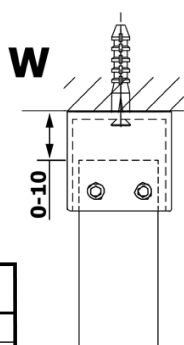

## Size

**Width:** 1400 mm  
**Height:** 2000 mm

## Properties

**Glass colour:** NORDIC glass  
**Glass finish:** Coated glass  
**Glass thickness:** 8 mm  
**Weight / Piece:** 75.0 kg  
**Packaging:** 1 Piece  
**Warranty:** 3 years

Technical sheet

MODEL	A
GX1470	679
GX1480	779
GX1490	879
GX1410	979
GX1411	1079
GX1412	1179
GX1413	1279
GX1414	1379
GX1570	679
GX1580	779
GX1590	879
GX1510	979
GX1511	1079
GX1512	1179
GX1514	1379

MODEL	A
GX1570	685-700
GX1580	785-800
GX1590	885-900
GX1510	985-1000
GX1511	1085-1100
GX1512	1185-1200
GX1514	1385-1400