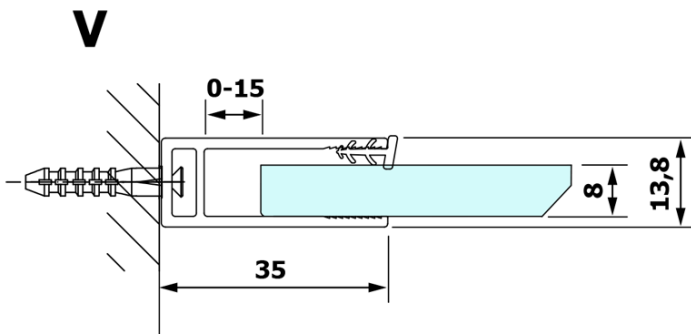

## Size

**Width:** 1400 mm  
**Height:** 2000 mm

## Properties

**Glass colour:** NORDIC glass  
**Glass finish:** Coated glass  
**Glass thickness:** 8 mm  
**Weight / Piece:** 75.0 kg  
**Packaging:** 1 Piece  
**Warranty:** 3 years

Technical sheet

MODEL	A
GX1470	679
GX1480	779
GX1490	879
GX1410	979
GX1411	1079
GX1412	1179
GX1413	1279
GX1414	1379
GX1570	679
GX1580	779
GX1590	879
GX1510	979
GX1511	1079
GX1512	1179
GX1514	1379

MODEL	A
GX1570	685-700
GX1580	785-800
GX1590	885-900
GX1510	985-1000
GX1511	1085-1100
GX1512	1185-1200
GX1514	1385-1400