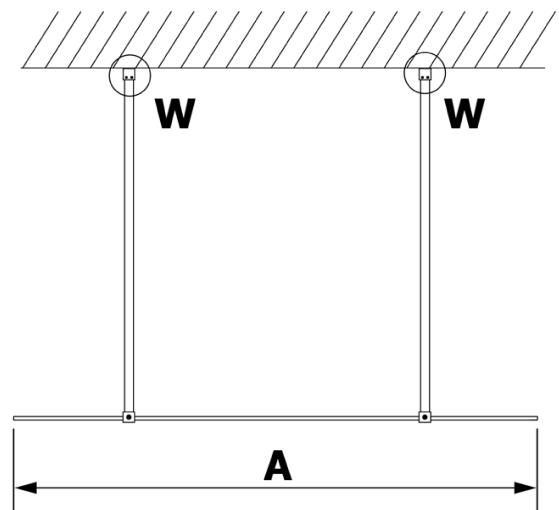

## Size

**Width:** 1400 mm  
**Height:** 2000 mm

## Properties

**Glass colour:** NORDIC glass  
**Glass finish:** Coated glass  
**Glass thickness:** 8 mm  
**Weight / Piece:** 75.0 kg  
**Packaging:** 1 Piece  
**Warranty:** 3 years

Technical sheet

MODEL	A
GX1470	679
GX1480	779
GX1490	879
GX1410	979
GX1411	1079
GX1412	1179
GX1413	1279
GX1414	1379
GX1570	679
GX1580	779
GX1590	879
GX1510	979
GX1511	1079
GX1512	1179
GX1514	1379

MODEL	A
GX1570	685-700
GX1580	785-800
GX1590	885-900
GX1510	985-1000
GX1511	1085-1100
GX1512	1185-1200
GX1514	1385-1400