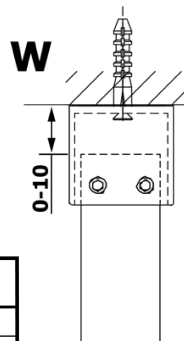

## Size

**Width:** 1400 mm  
**Height:** 2000 mm

## Properties

**Glass colour:** NORDIC glass  
**Glass finish:** Coated glass  
**Glass thickness:** 8 mm  
**Weight / Piece:** 75.0 kg  
**Packaging:** 1 Piece  
**Warranty:** 3 years

Technical sheet

MODEL	A
GX1470	679
GX1480	779
GX1490	879
GX1410	979
GX1411	1079
GX1412	1179
GX1413	1279
GX1414	1379
GX1570	679
GX1580	779
GX1590	879
GX1510	979
GX1511	1079
GX1512	1179
GX1514	1379

MODEL	A
GX1570	685-700
GX1580	785-800
GX1590	885-900
GX1510	985-1000
GX1511	1085-1100
GX1512	1185-1200
GX1514	1385-1400