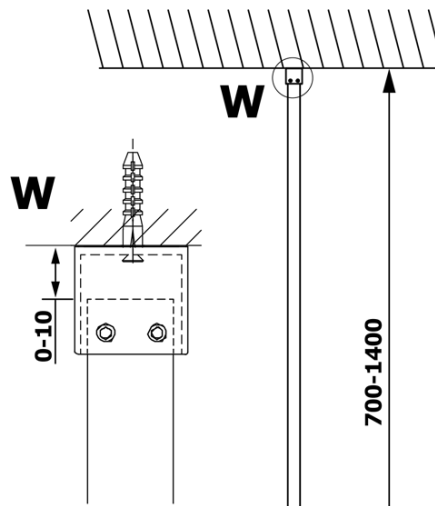

## Size

**Width:** 1400 mm  
**Height:** 2000 mm

## Properties

**Glass colour:** NORDIC glass  
**Glass finish:** Coated glass  
**Glass thickness:** 8 mm  
**Weight / Piece:** 75.0 kg  
**Packaging:** 1 Piece  
**Warranty:** 3 years

Technical sheet

MODEL	A
GX1470	679
GX1480	779
GX1490	879
GX1410	979
GX1411	1079
GX1412	1179
GX1413	1279
GX1414	1379
GX1570	679
GX1580	779
GX1590	879
GX1510	979
GX1511	1079
GX1512	1179
GX1514	1379

MODEL	A
GX1570	685-700
GX1580	785-800
GX1590	885-900
GX1510	985-1000
GX1511	1085-1100
GX1512	1185-1200
GX1514	1385-1400