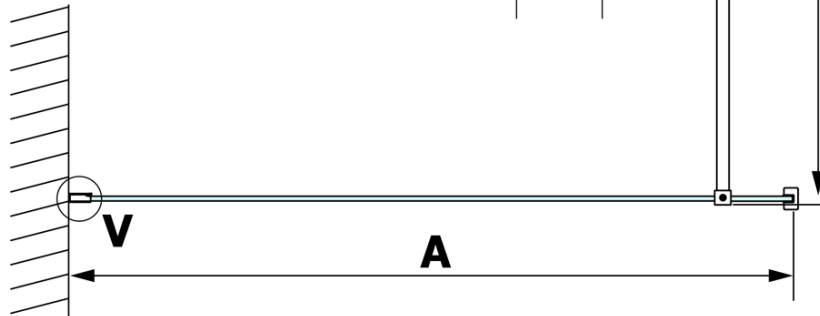

## Size

**Width:** 1400 mm  
**Height:** 2000 mm

## Properties

**Glass colour:** NORDIC glass  
**Glass finish:** Coated glass  
**Glass thickness:** 8 mm  
**Weight / Piece:** 75.0 kg  
**Packaging:** 1 Piece  
**Warranty:** 3 years

Technical sheet

MODEL	A
GX1470	679
GX1480	779
GX1490	879
GX1410	979
GX1411	1079
GX1412	1179
GX1413	1279
GX1414	1379
GX1570	679
GX1580	779
GX1590	879
GX1510	979
GX1511	1079
GX1512	1179
GX1514	1379

MODEL	A
GX1570	685-700
GX1580	785-800
GX1590	885-900
GX1510	985-1000
GX1511	1085-1100
GX1512	1185-1200
GX1514	1385-1400