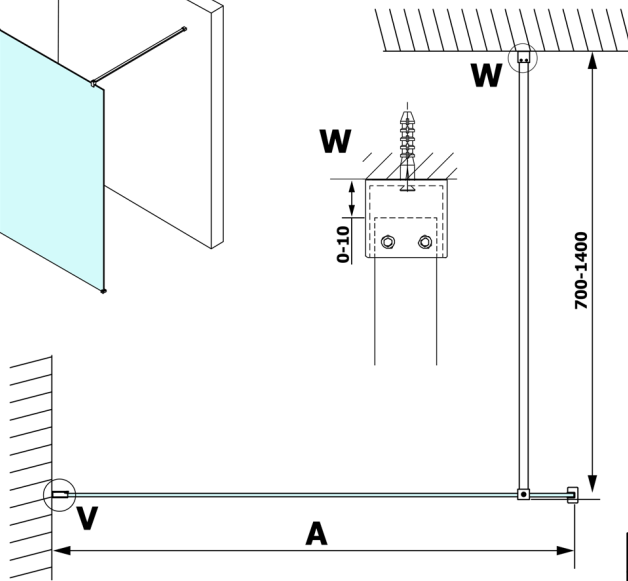

VARIO Nordic Glass 1400x2000mm

Order code: GX1514

Size

Width: 1400 mm

Height: 2000 mm

Properties

Warranty: 3 years

Technical sheet

MODEL	A
GX1470	679
GX1480	779
GX1490	879
GX1410	979
GX1411	1079
GX1412	1179
GX1413	1279
GX1414	1379
GX1570	679
GX1580	779
GX1590	879
GX1510	979
GX1511	1079
GX1512	1179
GX1514	1379

MODEL	A
GX1570	685-700
GX1580	785-800
GX1590	885-900
GX1510	985-1000
GX1511	1085-1100
GX1512	1185-1200
GX1514	1385-1400