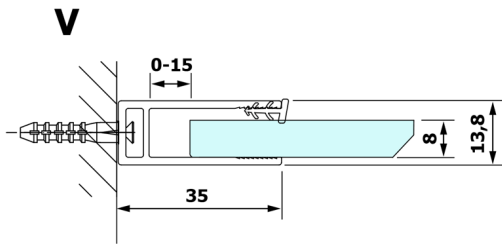

VARIO Nordic Glass 1400x2000mm

Order code: GX1514

Size

Width: 1400 mm

Height: 2000 mm

Properties

Warranty: 3 years

Technical sheet

MODEL	A
GX1470	679
GX1480	779
GX1490	879
GX1410	979
GX1411	1079
GX1412	1179
GX1413	1279
GX1414	1379
GX1570	679
GX1580	779
GX1590	879
GX1510	979
GX1511	1079
GX1512	1179
GX1514	1379

MODEL	A
GX1570	685-700
GX1580	785-800
GX1590	885-900
GX1510	985-1000
GX1511	1085-1100
GX1512	1185-1200
GX1514	1385-1400