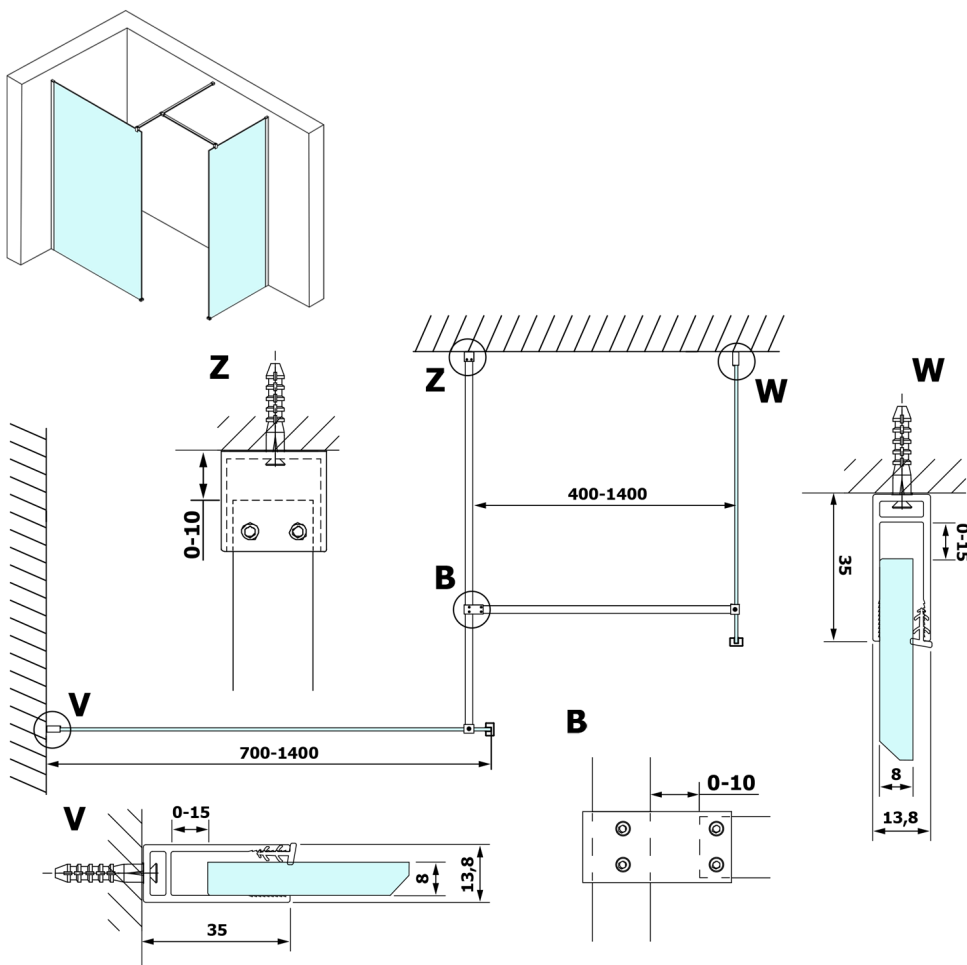

VARIO Nordic Glass 1400x2000mm

Order code: GX1514

Size

Width: 1400 mm

Height: 2000 mm

Properties

Warranty: 3 years

Technical sheet

MODEL	A
GX1470	679
GX1480	779
GX1490	879
GX1410	979
GX1411	1079
GX1412	1179
GX1413	1279
GX1414	1379
GX1570	679
GX1580	779
GX1590	879
GX1510	979
GX1511	1079
GX1512	1179
GX1514	1379

MODEL	A
GX1570	685-700
GX1580	785-800
GX1590	885-900
GX1510	985-1000
GX1511	1085-1100
GX1512	1185-1200
GX1514	1385-1400