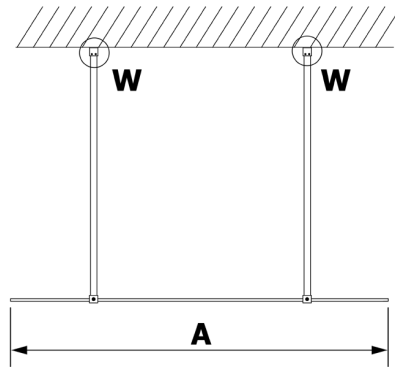

VARIO Nordic Glass 1400x2000mm

Order code: GX1514

Size

Width: 1400 mm

Height: 2000 mm

Properties

Warranty: 3 years

Technical sheet

MODEL	A
GX1470	679
GX1480	779
GX1490	879
GX1410	979
GX1411	1079
GX1412	1179
GX1413	1279
GX1414	1379
GX1570	679
GX1580	779
GX1590	879
GX1510	979
GX1511	1079
GX1512	1179
GX1514	1379

MODEL	A
GX1570	685-700
GX1580	785-800
GX1590	885-900
GX1510	985-1000
GX1511	1085-1100
GX1512	1185-1200
GX1514	1385-1400