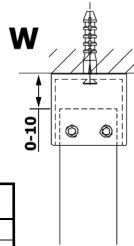

VARIO Nordic Glass 1400x2000mm

Order code: GX1514

Size

Width: 1400 mm

Height: 2000 mm

Properties

Warranty: 3 years

Technical sheet

MODEL	A
GX1470	679
GX1480	779
GX1490	879
GX1410	979
GX1411	1079
GX1412	1179
GX1413	1279
GX1414	1379
GX1570	679
GX1580	779
GX1590	879
GX1510	979
GX1511	1079
GX1512	1179
GX1514	1379

MODEL	A
GX1570	685-700
GX1580	785-800
GX1590	885-900
GX1510	985-1000
GX1511	1085-1100
GX1512	1185-1200
GX1514	1385-1400