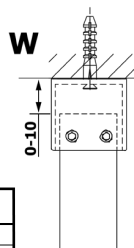

Order code: GX1512

Size

Width: 1200 mm
Height: 2000 mm

Properties

Warranty: 3 years

Technical sheet

MODEL	A
GX1470	679
GX1480	779
GX1490	879
GX1410	979
GX1411	1079
GX1412	1179
GX1413	1279
GX1414	1379
GX1570	679
GX1580	779
GX1590	879
GX1510	979
GX1511	1079
GX1512	1179
GX1514	1379

MODEL	A
GX1570	685-700
GX1580	785-800
GX1590	885-900
GX1510	985-1000
GX1511	1085-1100
GX1512	1185-1200
GX1514	1385-1400