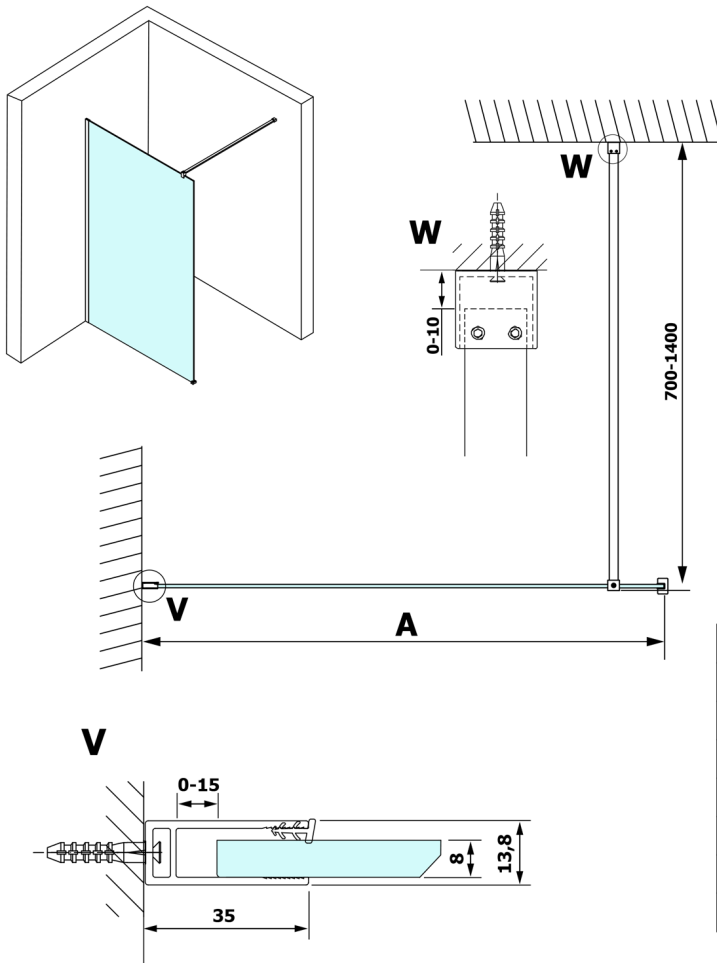

Order code: GX1512

Size

Width: 1200 mm
Height: 2000 mm

Properties

Warranty: 3 years

Technical sheet

MODEL	A
GX1470	679
GX1480	779
GX1490	879
GX1410	979
GX1411	1079
GX1412	1179
GX1413	1279
GX1414	1379
GX1570	679
GX1580	779
GX1590	879
GX1510	979
GX1511	1079
GX1512	1179
GX1514	1379

MODEL	A
GX1570	685-700
GX1580	785-800
GX1590	885-900
GX1510	985-1000
GX1511	1085-1100
GX1512	1185-1200
GX1514	1385-1400