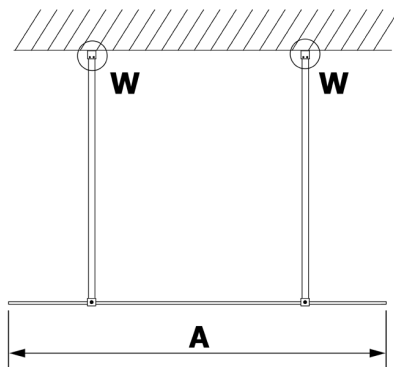

Order code: GX1512

Size

Width: 1200 mm
Height: 2000 mm

Properties

Warranty: 3 years

Technical sheet

MODEL	A
GX1470	679
GX1480	779
GX1490	879
GX1410	979
GX1411	1079
GX1412	1179
GX1413	1279
GX1414	1379
GX1570	679
GX1580	779
GX1590	879
GX1510	979
GX1511	1079
GX1512	1179
GX1514	1379

MODEL	A
GX1570	685-700
GX1580	785-800
GX1590	885-900
GX1510	985-1000
GX1511	1085-1100
GX1512	1185-1200
GX1514	1385-1400