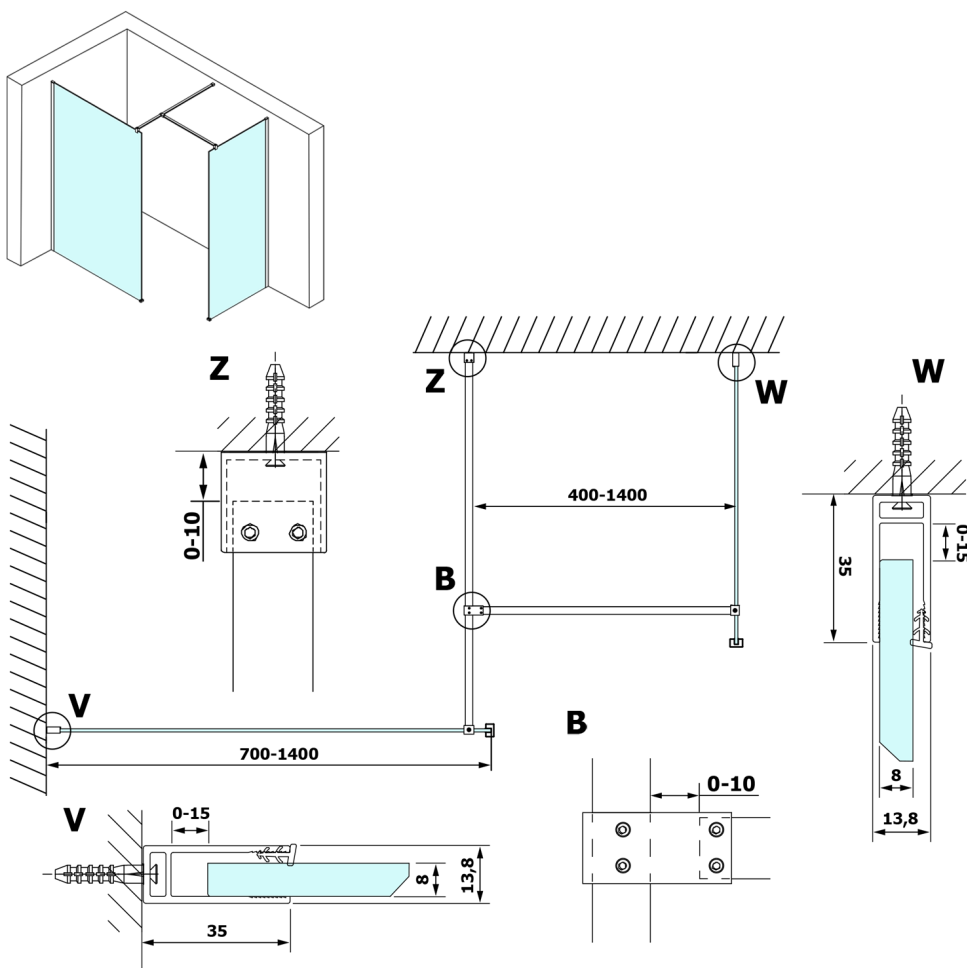

Order code: GX1512

Size

Width: 1200 mm
Height: 2000 mm

Properties

Warranty: 3 years

Technical sheet

MODEL	A
GX1470	679
GX1480	779
GX1490	879
GX1410	979
GX1411	1079
GX1412	1179
GX1413	1279
GX1414	1379
GX1570	679
GX1580	779
GX1590	879
GX1510	979
GX1511	1079
GX1512	1179
GX1514	1379

MODEL	A
GX1570	685-700
GX1580	785-800
GX1590	885-900
GX1510	985-1000
GX1511	1085-1100
GX1512	1185-1200
GX1514	1385-1400