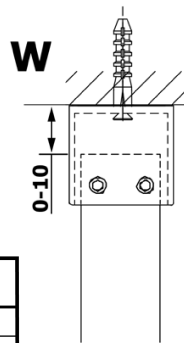

## Size

**Width:** 1100 mm  
**Height:** 2000 mm

## Properties

**Glass colour:** NORDIC glass  
**Glass finish:** Coated glass  
**Glass thickness:** 8 mm  
**Weight / Piece:** 57.0 kg  
**Packaging:** 1 Piece  
**Warranty:** 3 years

Technical sheet

MODEL	A
GX1570	685-700
GX1580	785-800
GX1590	885-900
GX1510	985-1000
GX1511	1085-1100
GX1512	1185-1200
GX1514	1385-1400

MODEL	A
GX1470	679
GX1480	779
GX1490	879
GX1410	979
GX1411	1079
GX1412	1179
GX1413	1279
GX1414	1379
GX1570	679
GX1580	779
GX1590	879
GX1510	979
GX1511	1079
GX1512	1179
GX1514	1379