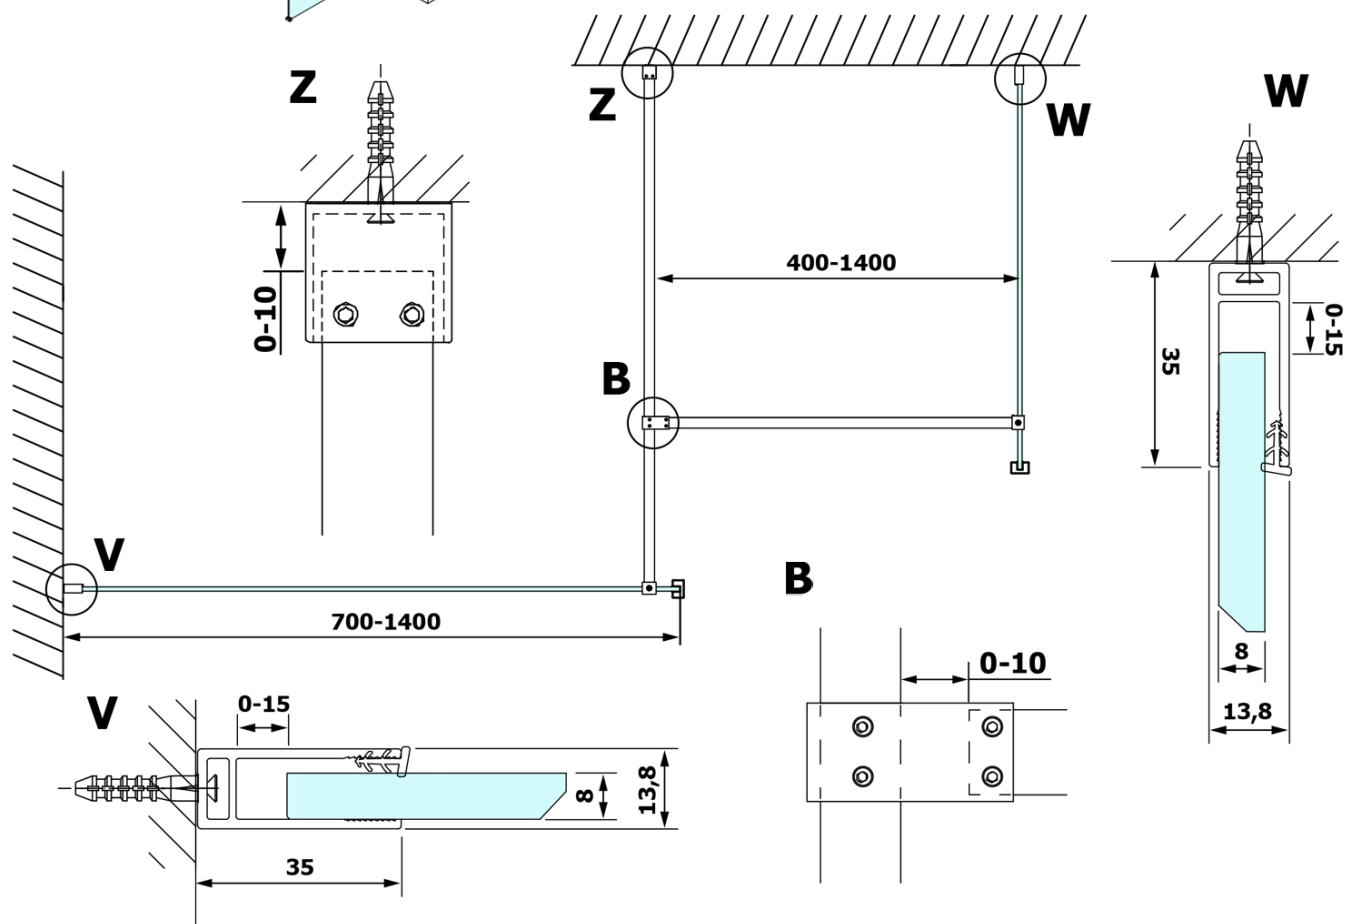

## Size

**Width:** 1100 mm  
**Height:** 2000 mm

## Properties

**Glass colour:** NORDIC glass  
**Glass finish:** Coated glass  
**Glass thickness:** 8 mm  
**Weight / Piece:** 57.0 kg  
**Packaging:** 1 Piece  
**Warranty:** 3 years

Technical sheet

MODEL	A
GX1570	685-700
GX1580	785-800
GX1590	885-900
GX1510	985-1000
GX1511	1085-1100
GX1512	1185-1200
GX1514	1385-1400

MODEL	A
GX1470	679
GX1480	779
GX1490	879
GX1410	979
GX1411	1079
GX1412	1179
GX1413	1279
GX1414	1379
GX1570	679
GX1580	779
GX1590	879
GX1510	979
GX1511	1079
GX1512	1179
GX1514	1379