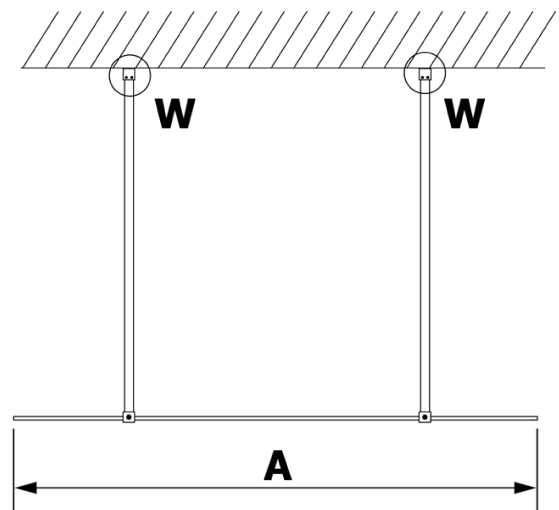

## Size

**Width:** 1100 mm  
**Height:** 2000 mm

## Properties

**Glass colour:** NORDIC glass  
**Glass finish:** Coated glass  
**Glass thickness:** 8 mm  
**Weight / Piece:** 57.0 kg  
**Packaging:** 1 Piece  
**Warranty:** 3 years

Technical sheet

MODEL	A
GX1570	685-700
GX1580	785-800
GX1590	885-900
GX1510	985-1000
GX1511	1085-1100
GX1512	1185-1200
GX1514	1385-1400

MODEL	A
GX1470	679
GX1480	779
GX1490	879
GX1410	979
GX1411	1079
GX1412	1179
GX1413	1279
GX1414	1379
GX1570	679
GX1580	779
GX1590	879
GX1510	979
GX1511	1079
GX1512	1179
GX1514	1379