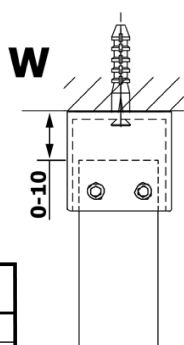

## Size

**Width:** 1100 mm  
**Height:** 2000 mm

## Properties

**Glass colour:** NORDIC glass  
**Glass finish:** Coated glass  
**Glass thickness:** 8 mm  
**Weight / Piece:** 57.0 kg  
**Packaging:** 1 Piece  
**Warranty:** 3 years

Technical sheet

MODEL	A
GX1570	685-700
GX1580	785-800
GX1590	885-900
GX1510	985-1000
GX1511	1085-1100
GX1512	1185-1200
GX1514	1385-1400

MODEL	A
GX1470	679
GX1480	779
GX1490	879
GX1410	979
GX1411	1079
GX1412	1179
GX1413	1279
GX1414	1379
GX1570	679
GX1580	779
GX1590	879
GX1510	979
GX1511	1079
GX1512	1179
GX1514	1379