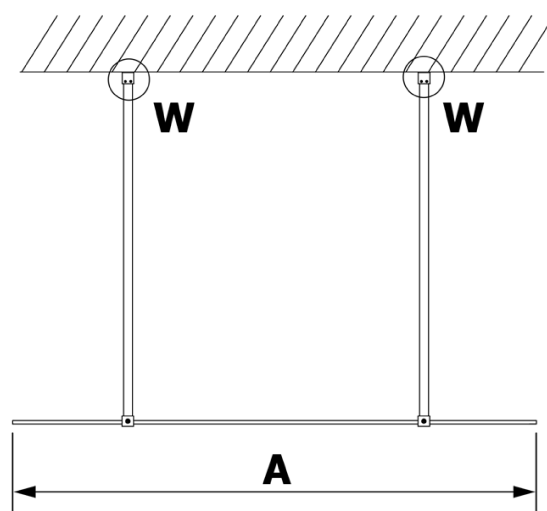

## Size

**Width:** 1100 mm  
**Height:** 2000 mm

## Properties

**Glass colour:** NORDIC glass  
**Glass finish:** Coated glass  
**Glass thickness:** 8 mm  
**Weight / Piece:** 57.0 kg  
**Packaging:** 1 Piece  
**Warranty:** 3 years

Technical sheet

MODEL	A
GX1570	685-700
GX1580	785-800
GX1590	885-900
GX1510	985-1000
GX1511	1085-1100
GX1512	1185-1200
GX1514	1385-1400

MODEL	A
GX1470	679
GX1480	779
GX1490	879
GX1410	979
GX1411	1079
GX1412	1179
GX1413	1279
GX1414	1379
GX1570	679
GX1580	779
GX1590	879
GX1510	979
GX1511	1079
GX1512	1179
GX1514	1379