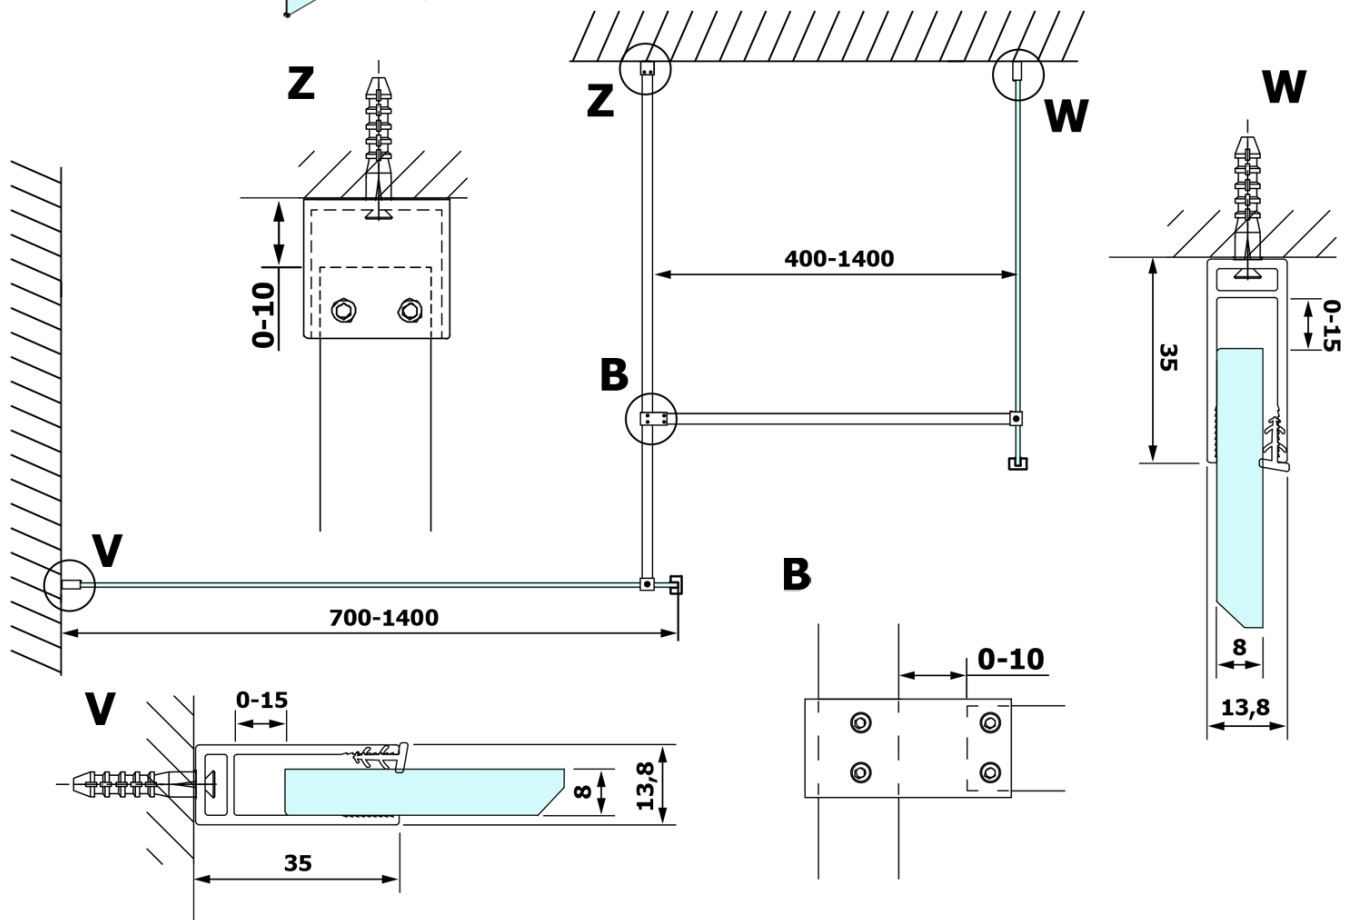

## Size

**Width:** 1100 mm  
**Height:** 2000 mm

## Properties

**Glass colour:** NORDIC glass  
**Glass finish:** Coated glass  
**Glass thickness:** 8 mm  
**Weight / Piece:** 57.0 kg  
**Packaging:** 1 Piece  
**Warranty:** 3 years

Technical sheet

MODEL	A
GX1570	685-700
GX1580	785-800
GX1590	885-900
GX1510	985-1000
GX1511	1085-1100
GX1512	1185-1200
GX1514	1385-1400

MODEL	A
GX1470	679
GX1480	779
GX1490	879
GX1410	979
GX1411	1079
GX1412	1179
GX1413	1279
GX1414	1379
GX1570	679
GX1580	779
GX1590	879
GX1510	979
GX1511	1079
GX1512	1179
GX1514	1379