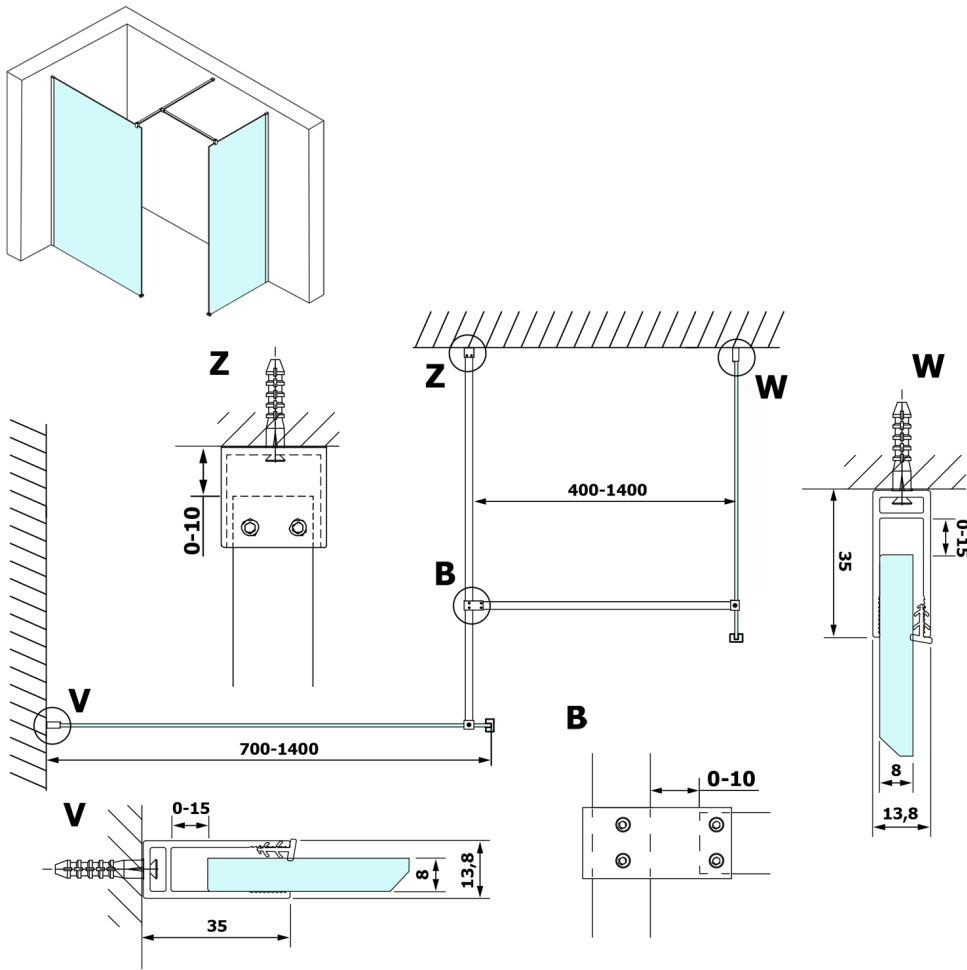

VARIO Nordic Glass 1100x2000mm

Order code: GX1511

Size

Width: 1100 mm
Height: 2000 mm

Properties

Warranty: 3 years

Technical sheet

MODEL	A
GX1570	685-700
GX1580	785-800
GX1590	885-900
GX1510	985-1000
GX1511	1085-1100
GX1512	1185-1200
GX1514	1385-1400

MODEL	A
GX1470	679
GX1480	779
GX1490	879
GX1410	979
GX1411	1079
GX1412	1179
GX1413	1279
GX1414	1379
GX1570	679
GX1580	779
GX1590	879
GX1510	979
GX1511	1079
GX1512	1179
GX1514	1379