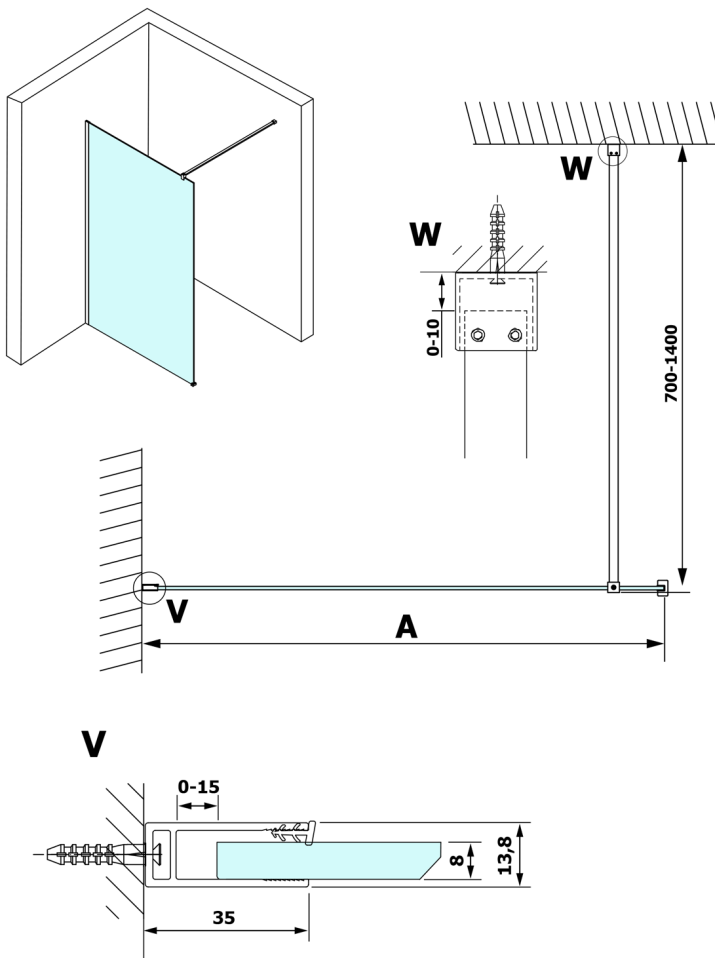

VARIO Nordic Glass 1100x2000mm

Order code: GX1511

Size

Width: 1100 mm
Height: 2000 mm

Properties

Warranty: 3 years

Technical sheet

MODEL	A
GX1570	685-700
GX1580	785-800
GX1590	885-900
GX1510	985-1000
GX1511	1085-1100
GX1512	1185-1200
GX1514	1385-1400

MODEL	A
GX1470	679
GX1480	779
GX1490	879
GX1410	979
GX1411	1079
GX1412	1179
GX1413	1279
GX1414	1379
GX1570	679
GX1580	779
GX1590	879
GX1510	979
GX1511	1079
GX1512	1179
GX1514	1379