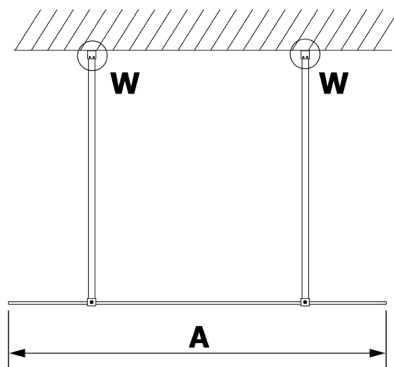

VARIO Nordic Glass 1100x2000mm

Order code: GX1511

Size

Width: 1100 mm
Height: 2000 mm

Properties

Warranty: 3 years

Technical sheet

MODEL	A
GX1570	685-700
GX1580	785-800
GX1590	885-900
GX1510	985-1000
GX1511	1085-1100
GX1512	1185-1200
GX1514	1385-1400

MODEL	A
GX1470	679
GX1480	779
GX1490	879
GX1410	979
GX1411	1079
GX1412	1179
GX1413	1279
GX1414	1379
GX1570	679
GX1580	779
GX1590	879
GX1510	979
GX1511	1079
GX1512	1179
GX1514	1379