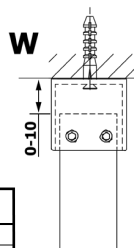

VARIO Nordic Glass 1100x2000mm

Order code: GX1511

Size

Width: 1100 mm
Height: 2000 mm

Properties

Warranty: 3 years

Technical sheet

MODEL	A
GX1570	685-700
GX1580	785-800
GX1590	885-900
GX1510	985-1000
GX1511	1085-1100
GX1512	1185-1200
GX1514	1385-1400

MODEL	A
GX1470	679
GX1480	779
GX1490	879
GX1410	979
GX1411	1079
GX1412	1179
GX1413	1279
GX1414	1379
GX1570	679
GX1580	779
GX1590	879
GX1510	979
GX1511	1079
GX1512	1179
GX1514	1379