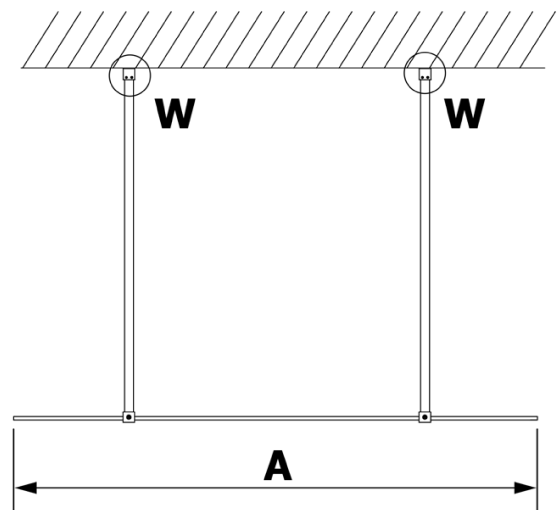

## Size

**Width:** 1000 mm  
**Height:** 2000 mm

## Properties

**Glass colour:** NORDIC glass  
**Glass finish:** Coated glass  
**Glass thickness:** 8 mm  
**Weight / Piece:** 44.0 kg  
**Packaging:** 1 Piece  
**Warranty:** 3 years

Technical sheet

MODEL	A
GX1470	679
GX1480	779
GX1490	879
GX1410	979
GX1411	1079
GX1412	1179
GX1413	1279
GX1414	1379
GX1570	679
GX1580	779
GX1590	879
GX1510	979
GX1511	1079
GX1512	1179
GX1514	1379

MODEL	A
GX1570	685-700
GX1580	785-800
GX1590	885-900
GX1510	985-1000
GX1511	1085-1100
GX1512	1185-1200
GX1514	1385-1400

MODEL	A
GX1570	685-700
GX1580	785-800
GX1590	885-900
GX1510	985-1000