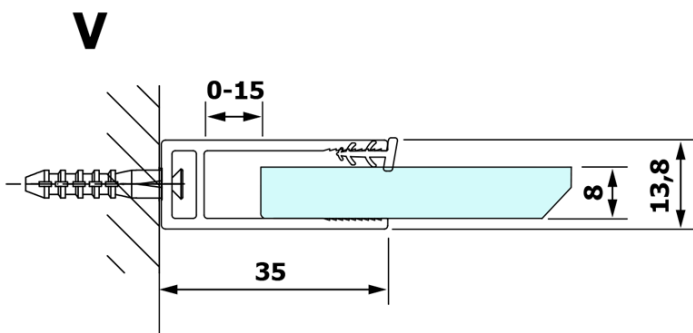

## Size

**Width:** 1000 mm  
**Height:** 2000 mm

## Properties

**Glass colour:** NORDIC glass  
**Glass finish:** Coated glass  
**Glass thickness:** 8 mm  
**Weight / Piece:** 44.0 kg  
**Packaging:** 1 Piece  
**Warranty:** 3 years

Technical sheet

MODEL	A
GX1470	679
GX1480	779
GX1490	879
GX1410	979
GX1411	1079
GX1412	1179
GX1413	1279
GX1414	1379
GX1570	679
GX1580	779
GX1590	879
GX1510	979
GX1511	1079
GX1512	1179
GX1514	1379

MODEL	A
GX1570	685-700
GX1580	785-800
GX1590	885-900
GX1510	985-1000
GX1511	1085-1100
GX1512	1185-1200
GX1514	1385-1400

MODEL	A
GX1570	685-700
GX1580	785-800
GX1590	885-900
GX1510	985-1000