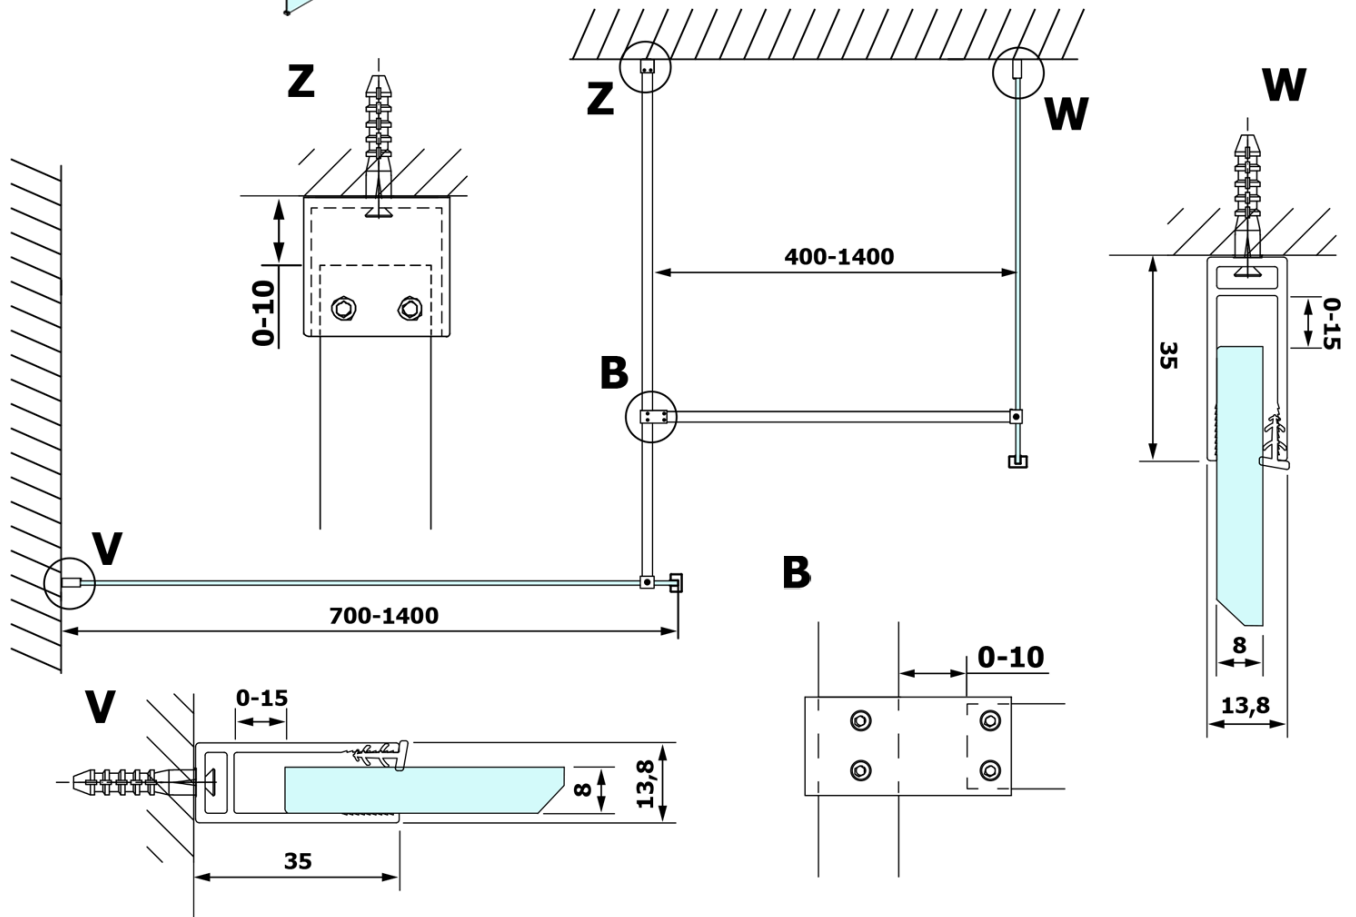

## Size

**Width:** 1000 mm  
**Height:** 2000 mm

## Properties

**Glass colour:** NORDIC glass  
**Glass finish:** Coated glass  
**Glass thickness:** 8 mm  
**Weight / Piece:** 44.0 kg  
**Packaging:** 1 Piece  
**Warranty:** 3 years

Technical sheet

MODEL	A
GX1470	679
GX1480	779
GX1490	879
GX1410	979
GX1411	1079
GX1412	1179
GX1413	1279
GX1414	1379
GX1570	679
GX1580	779
GX1590	879
GX1510	979
GX1511	1079
GX1512	1179
GX1514	1379

MODEL	A
GX1570	685-700
GX1580	785-800
GX1590	885-900
GX1510	985-1000
GX1511	1085-1100
GX1512	1185-1200
GX1514	1385-1400

MODEL	A
GX1570	685-700
GX1580	785-800
GX1590	885-900
GX1510	985-1000