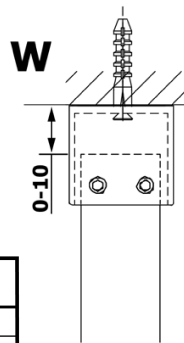

## Size

**Width:** 1000 mm  
**Height:** 2000 mm

## Properties

**Glass colour:** NORDIC glass  
**Glass finish:** Coated glass  
**Glass thickness:** 8 mm  
**Weight / Piece:** 44.0 kg  
**Packaging:** 1 Piece  
**Warranty:** 3 years

Technical sheet

MODEL	A
GX1470	679
GX1480	779
GX1490	879
GX1410	979
GX1411	1079
GX1412	1179
GX1413	1279
GX1414	1379
GX1570	679
GX1580	779
GX1590	879
GX1510	979
GX1511	1079
GX1512	1179
GX1514	1379

MODEL	A
GX1570	685-700
GX1580	785-800
GX1590	885-900
GX1510	985-1000
GX1511	1085-1100
GX1512	1185-1200
GX1514	1385-1400

MODEL	A
GX1570	685-700
GX1580	785-800
GX1590	885-900
GX1510	985-1000