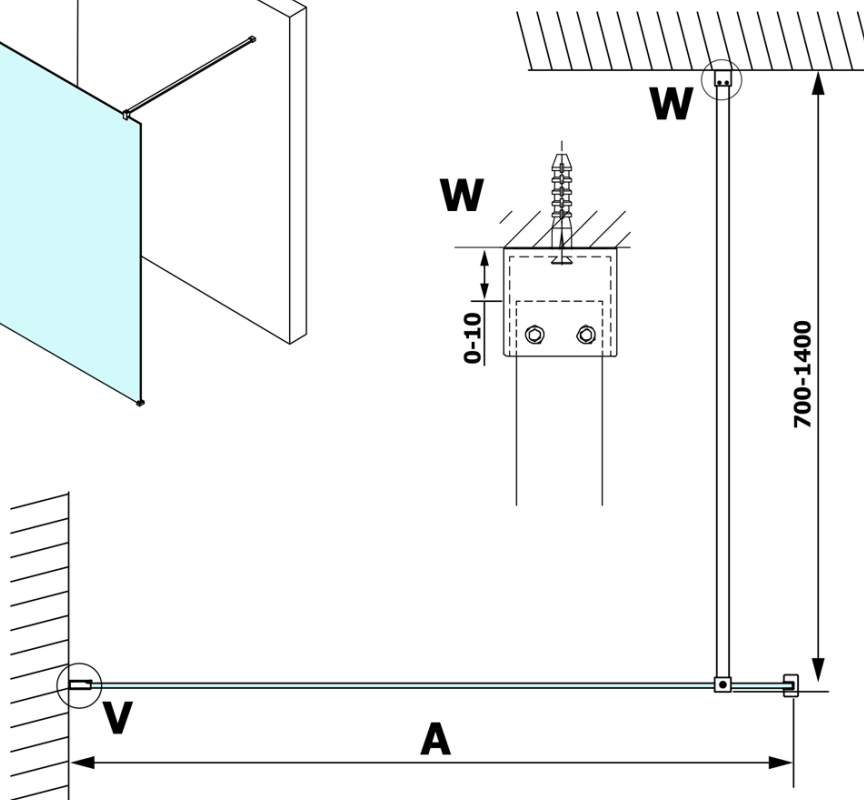

## Size

**Width:** 1000 mm  
**Height:** 2000 mm

## Properties

**Glass colour:** NORDIC glass  
**Glass finish:** Coated glass  
**Glass thickness:** 8 mm  
**Weight / Piece:** 44.0 kg  
**Packaging:** 1 Piece  
**Warranty:** 3 years

Technical sheet

MODEL	A
GX1470	679
GX1480	779
GX1490	879
GX1410	979
GX1411	1079
GX1412	1179
GX1413	1279
GX1414	1379
GX1570	679
GX1580	779
GX1590	879
GX1510	979
GX1511	1079
GX1512	1179
GX1514	1379

MODEL	A
GX1570	685-700
GX1580	785-800
GX1590	885-900
GX1510	985-1000
GX1511	1085-1100
GX1512	1185-1200
GX1514	1385-1400

MODEL	A
GX1570	685-700
GX1580	785-800
GX1590	885-900
GX1510	985-1000