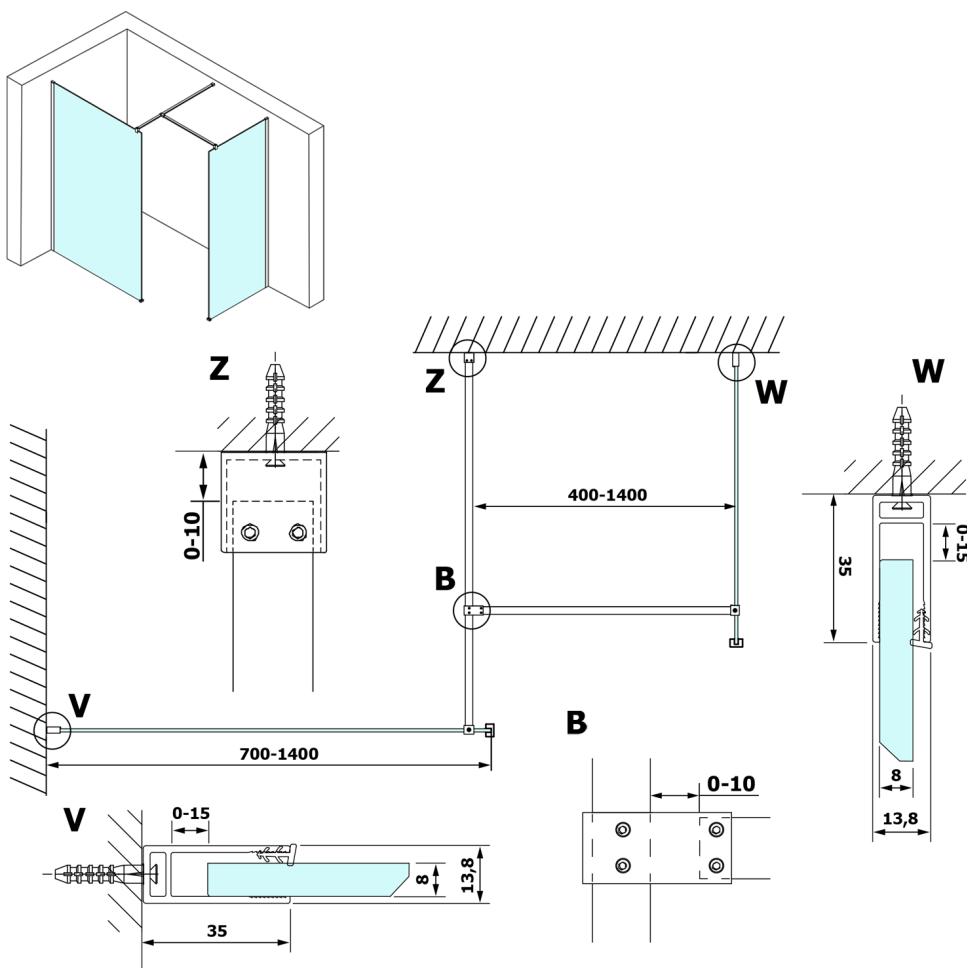

Order code: GX1510

Size

Width: 1000 mm
Height: 2000 mm

Properties

Warranty: 3 years

Technical sheet

MODEL	A
GX1470	679
GX1480	779
GX1490	879
GX1410	979
GX1411	1079
GX1412	1179
GX1413	1279
GX1414	1379
GX1570	679
GX1580	779
GX1590	879
GX1510	979
GX1511	1079
GX1512	1179
GX1514	1379

MODEL	A
GX1570	685-700
GX1580	785-800
GX1590	885-900
GX1510	985-1000
GX1511	1085-1100
GX1512	1185-1200
GX1514	1385-1400

MODEL	A
GX1570	685-700
GX1580	785-800
GX1590	885-900
GX1510	985-1000