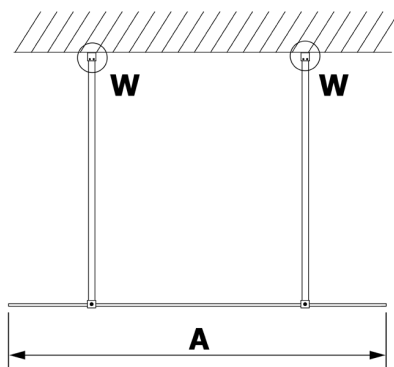

Order code: GX1510

Size

Width: 1000 mm
Height: 2000 mm

Properties

Warranty: 3 years

Technical sheet

MODEL	A
GX1470	679
GX1480	779
GX1490	879
GX1410	979
GX1411	1079
GX1412	1179
GX1413	1279
GX1414	1379
GX1570	679
GX1580	779
GX1590	879
GX1510	979
GX1511	1079
GX1512	1179
GX1514	1379

MODEL	A
GX1570	685-700
GX1580	785-800
GX1590	885-900
GX1510	985-1000
GX1511	1085-1100
GX1512	1185-1200
GX1514	1385-1400

MODEL	A
GX1570	685-700
GX1580	785-800
GX1590	885-900
GX1510	985-1000