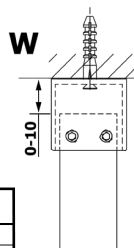

Order code: GX1510

Size

Width: 1000 mm
Height: 2000 mm

Properties

Warranty: 3 years

Technical sheet

MODEL	A
GX1470	679
GX1480	779
GX1490	879
GX1410	979
GX1411	1079
GX1412	1179
GX1413	1279
GX1414	1379
GX1570	679
GX1580	779
GX1590	879
GX1510	979
GX1511	1079
GX1512	1179
GX1514	1379

MODEL	A
GX1570	685-700
GX1580	785-800
GX1590	885-900
GX1510	985-1000
GX1511	1085-1100
GX1512	1185-1200
GX1514	1385-1400

MODEL	A
GX1570	685-700
GX1580	785-800
GX1590	885-900
GX1510	985-1000