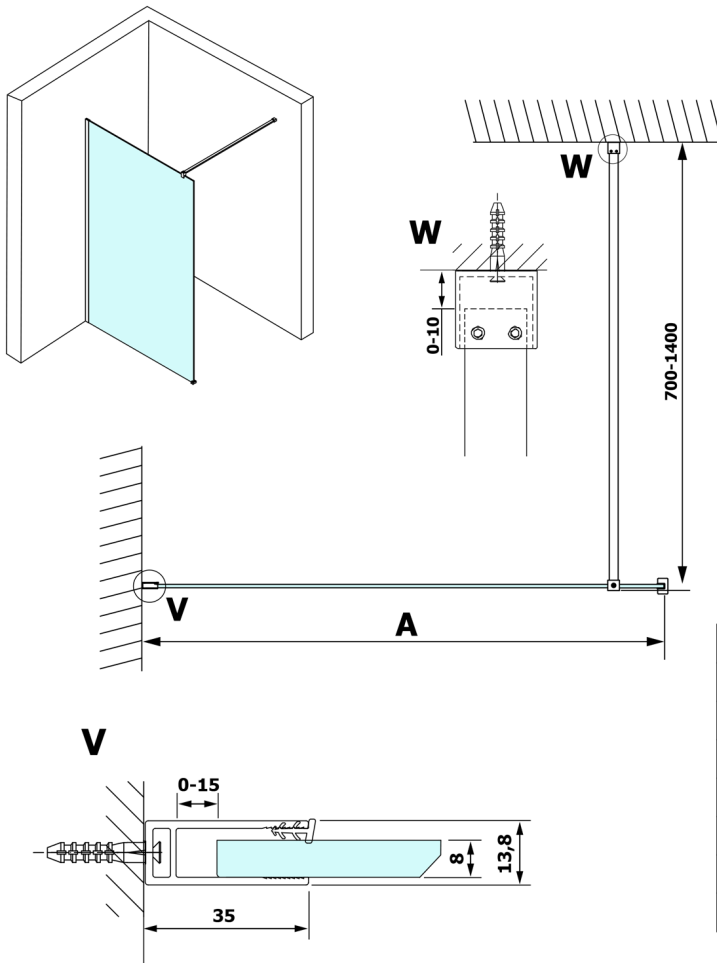

Order code: GX1510

Size

Width: 1000 mm
Height: 2000 mm

Properties

Warranty: 3 years

Technical sheet

MODEL	A
GX1470	679
GX1480	779
GX1490	879
GX1410	979
GX1411	1079
GX1412	1179
GX1413	1279
GX1414	1379
GX1570	679
GX1580	779
GX1590	879
GX1510	979
GX1511	1079
GX1512	1179
GX1514	1379

MODEL	A
GX1570	685-700
GX1580	785-800
GX1590	885-900
GX1510	985-1000
GX1511	1085-1100
GX1512	1185-1200
GX1514	1385-1400

MODEL	A
GX1570	685-700
GX1580	785-800
GX1590	885-900
GX1510	985-1000