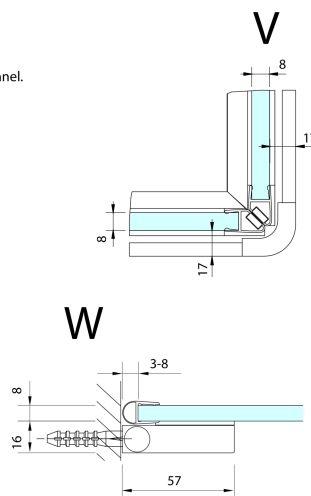

## Size

Width: 1200 mm  
Height: 2000 mm

## Technical sheet

	A (mm)	B (mm)	C (mm)
FL1280	790-795	≈ 190	766-771
FL1290	890-895	≈ 290	866-871
FL1210	990-995	≈ 390	966-971
FL1211	1090-1095	≈ 490	1066-1071
FL1212	1190-1195	≈ 590	1166-1171

CZ: Stavební připravenost pro montáž na dlažbu kóty C=rozměr k vnitřní straně skla.

EN: Construction readiness for floor mounting dimension C= distance to inside of glass panel.

# FORTIS EDGE shower door without profile 1200mm, clear glass, right

	A (mm)	B (mm)	C (mm)
FL1280	790-795	≈ 190	766-771
FL1290	890-895	≈ 290	866-871
FL1210	990-995	≈ 390	966-971
FL1211	1090-1095	≈ 490	1066-1071
FL1212	1190-1195	≈ 590	1166-1171