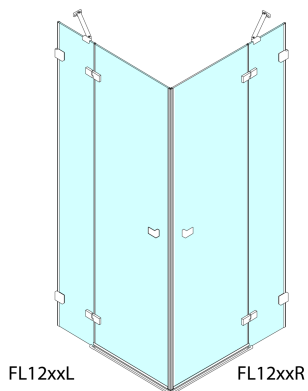

# FORTIS EDGE shower door without profile 1200mm, clear glass, right

Order code: FL1212R

## Size

Width: 1200 mm  
Height: 2000 mm

## Technical sheet

	A (mm)	B (mm)	C (mm)
FL1280	790-795	≈ 190	766-771
FL1290	890-895	≈ 290	866-871
FL1210	990-995	≈ 390	966-971
FL1211	1090-1095	≈ 490	1066-1071
FL1212	1190-1195	≈ 590	1166-1171

CZ: Stavební připravenost pro montáž na dlažbu kóty C=rozměr k vnitřní straně skla.

# FORTIS EDGE shower door without profile 1200mm, clear glass, right

	A (mm)	B (mm)	C (mm)
FL1280	790-795	≈ 190	766-771
FL1290	890-895	≈ 290	866-871
FL1210	990-995	≈ 390	966-971
FL1211	1090-1095	≈ 490	1066-1071
FL1212	1190-1195	≈ 590	1166-1171