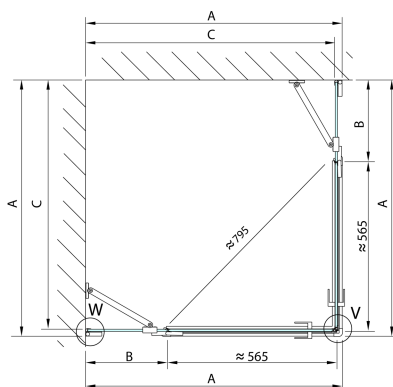

## Size

Width: 1200 mm  
Height: 2000 mm

## Technical sheet

	A (mm)	B (mm)	C (mm)
FL1280	790-795	≈ 190	766-771
FL1290	890-895	≈ 290	866-871
FL1210	990-995	≈ 390	966-971
FL1211	1090-1095	≈ 490	1066-1071
FL1212	1190-1195	≈ 590	1166-1171

CZ: Stavební připravenost pro montáž na dlažbu kóty C=rozměr k vnitřní straně skla.

# FORTIS EDGE shower door without profile 1200mm, clear glass, right

	A (mm)	B (mm)	C (mm)
FL1280	790-795	≈ 190	766-771
FL1290	890-895	≈ 290	866-871
FL1210	990-995	≈ 390	966-971
FL1211	1090-1095	≈ 490	1066-1071
FL1212	1190-1195	≈ 590	1166-1171

	D (mm)	E (mm)
FL3582	790-795	766-771
FL3592	890-895	866-871
FL3512	990-995	966-971

CZ: Stavební připravenost pro montáž na dlažbu kóty C,E=rozměr k vnitřní straně skla.

EN: Construction readiness for floor mounting dimension C, E= distance to inside of glass panel.