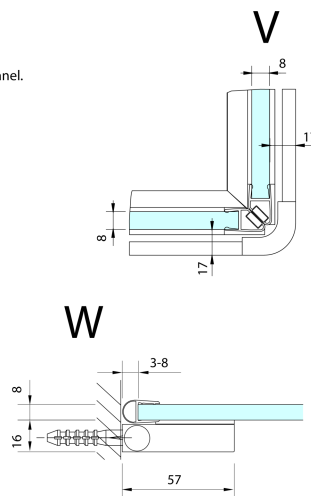

### Size

Width: 1100 mm  
Height: 2000 mm

## Technical sheet

	A (mm)	B (mm)	C (mm)
FL1280	790-795	≈ 190	766-771
FL1290	890-895	≈ 290	866-871
FL1210	990-995	≈ 390	966-971
FL1211	1090-1095	≈ 490	1066-1071
FL1212	1190-1195	≈ 590	1166-1171

CZ: Stavební připravenost pro montáž na dlažbu kóty C=rozměr k vnitřní straně skla.

EN: Construction readiness for floor mounting dimension C= distance to inside of glass panel.

	A (mm)	B (mm)	C (mm)
FL1280	790-795	≈ 190	766-771
FL1290	890-895	≈ 290	866-871
FL1210	990-995	≈ 390	966-971
FL1211	1090-1095	≈ 490	1066-1071
FL1212	1190-1195	≈ 590	1166-1171

	D (mm)	E (mm)
FL3582	790-795	766-771
FL3592	890-895	866-871
FL3512	990-995	966-971

CZ: Stavební připravenost pro montáž na dlažbu kóty C,E=rozměr k vnitřní straně skla.

EN: Construction readiness for floor mounting dimension C, E= distance to inside of glass panel.