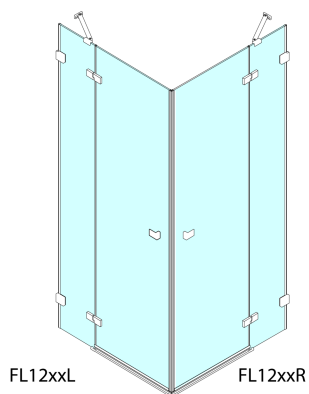

## FORTIS EDGE shower door without profile 1100mm, clear glass, right

Order code: FL1211R

### Size

Width: 1100 mm  
Height: 2000 mm

## Technical sheet

	A (mm)	B (mm)	C (mm)
FL1280	790-795	≈ 190	766-771
FL1290	890-895	≈ 290	866-871
FL1210	990-995	≈ 390	966-971
FL1211	1090-1095	≈ 490	1066-1071
FL1212	1190-1195	≈ 590	1166-1171

CZ: Stavební připravenost pro montáž na dlažbu kóty C=rozměr k vnitřní straně skla.

EN: Construction readiness for floor mounting dimension C= distance to inside of glass panel.

	A (mm)	B (mm)	C (mm)
FL1280	790-795	≈ 190	766-771
FL1290	890-895	≈ 290	866-871
FL1210	990-995	≈ 390	966-971
FL1211	1090-1095	≈ 490	1066-1071
FL1212	1190-1195	≈ 590	1166-1171