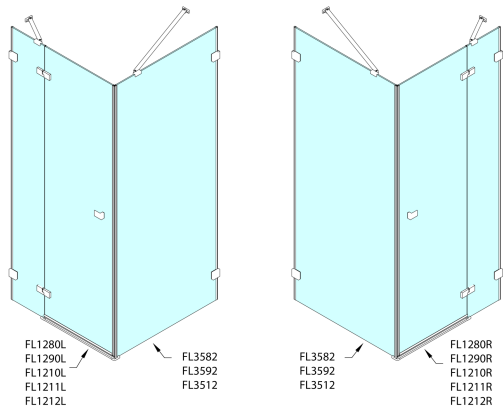

## FORTIS EDGE shower door without profile 1100mm, clear glass, right

Order code: FL1211R

### Size

Width: 1100 mm  
Height: 2000 mm

## Technical sheet

	A (mm)	B (mm)	C (mm)
FL1280	790-795	≈ 190	766-771
FL1290	890-895	≈ 290	866-871
FL1210	990-995	≈ 390	966-971
FL1211	1090-1095	≈ 490	1066-1071
FL1212	1190-1195	≈ 590	1166-1171

CZ: Stavební připravenost pro montáž na dlažbu kóty C=rozměr k vnitřní straně skla.

EN: Construction readiness for floor mounting dimension C= distance to inside of glass panel.

	A (mm)	B (mm)	C (mm)
FL1280	790-795	≈ 190	766-771
FL1290	890-895	≈ 290	866-871
FL1210	990-995	≈ 390	966-971
FL1211	1090-1095	≈ 490	1066-1071
FL1212	1190-1195	≈ 590	1166-1171