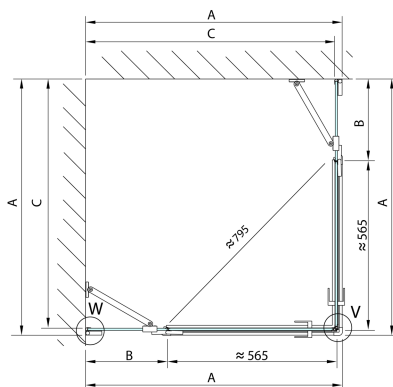

### Size

Width: 1100 mm  
Height: 2000 mm

## Technical sheet

	A (mm)	B (mm)	C (mm)
FL1280	790-795	≈ 190	766-771
FL1290	890-895	≈ 290	866-871
FL1210	990-995	≈ 390	966-971
FL1211	1090-1095	≈ 490	1066-1071
FL1212	1190-1195	≈ 590	1166-1171

CZ: Stavební připravenost pro montáž na dlažbu kóty C=rozměr k vnitřní straně skla.

EN: Construction readiness for floor mounting dimension C= distance to inside of glass panel.

	A (mm)	B (mm)	C (mm)
FL1280	790-795	≈ 190	766-771
FL1290	890-895	≈ 290	866-871
FL1210	990-995	≈ 390	966-971
FL1211	1090-1095	≈ 490	1066-1071
FL1212	1190-1195	≈ 590	1166-1171

	D (mm)	E (mm)
FL3582	790-795	766-771
FL3592	890-895	866-871
FL3512	990-995	966-971

CZ: Stavební připravenost pro montáž na dlažbu kóty C,E=rozměr k vnitřní straně skla.

EN: Construction readiness for floor mounting dimension C, E= distance to inside of glass panel.