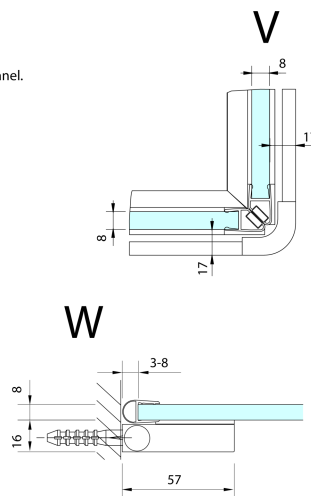

### Size

Width: 1000 mm  
Height: 2000 mm

## Technical sheet

	A (mm)	B (mm)	C (mm)
FL1280	790-795	≈ 190	766-771
FL1290	890-895	≈ 290	866-871
FL1210	990-995	≈ 390	966-971
FL1211	1090-1095	≈ 490	1066-1071
FL1212	1190-1195	≈ 590	1166-1171

CZ: Stavební připravenost pro montáž na dlažbu kóty C=rozměr k vnitřní straně skla.

EN: Construction readiness for floor mounting dimension C= distance to inside of glass panel.

	A (mm)	B (mm)	C (mm)
FL1280	790-795	≈ 190	766-771
FL1290	890-895	≈ 290	866-871
FL1210	990-995	≈ 390	966-971
FL1211	1090-1095	≈ 490	1066-1071
FL1212	1190-1195	≈ 590	1166-1171

	D (mm)	E (mm)
FL3582	790-795	766-771
FL3592	890-895	866-871
FL3512	990-995	966-971

CZ: Stavební připravenost pro montáž na dlažbu kóty C,E=rozměr k vnitřní straně skla.

EN: Construction readiness for floor mounting dimension C, E= distance to inside of glass panel.