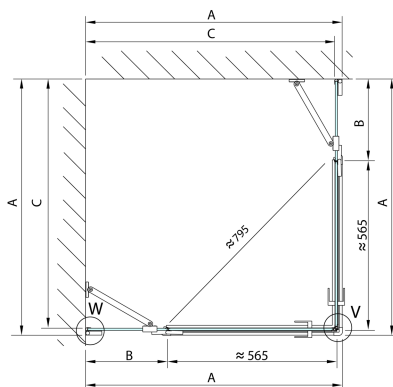

### Size

Width: 1000 mm  
Height: 2000 mm

## Technical sheet

	A (mm)	B (mm)	C (mm)
FL1280	790-795	≈ 190	766-771
FL1290	890-895	≈ 290	866-871
FL1210	990-995	≈ 390	966-971
FL1211	1090-1095	≈ 490	1066-1071
FL1212	1190-1195	≈ 590	1166-1171

CZ: Stavební připravenost pro montáž na dlažbu kóty C=rozměr k vnitřní straně skla.

EN: Construction readiness for floor mounting dimension C= distance to inside of glass panel.

	A (mm)	B (mm)	C (mm)
FL1280	790-795	≈ 190	766-771
FL1290	890-895	≈ 290	866-871
FL1210	990-995	≈ 390	966-971
FL1211	1090-1095	≈ 490	1066-1071
FL1212	1190-1195	≈ 590	1166-1171

	D (mm)	E (mm)
FL3582	790-795	766-771
FL3592	890-895	866-871
FL3512	990-995	966-971

CZ: Stavební připravenost pro montáž na dlažbu kóty C,E=rozměr k vnitřní straně skla.

EN: Construction readiness for floor mounting dimension C, E= distance to inside of glass panel.