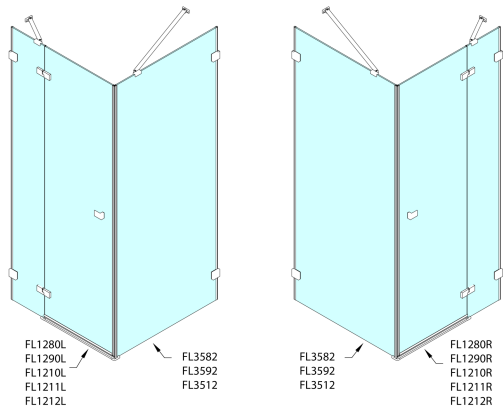

## FORTIS EDGE shower door without profile 1000mm, clear glass, right

Order code: FL1210R

### Size

Width: 1000 mm  
Height: 2000 mm

## Technical sheet

	A (mm)	B (mm)	C (mm)
FL1280	790-795	≈ 190	766-771
FL1290	890-895	≈ 290	866-871
FL1210	990-995	≈ 390	966-971
FL1211	1090-1095	≈ 490	1066-1071
FL1212	1190-1195	≈ 590	1166-1171

CZ: Stavební připravenost pro montáž na dlažbu kóty C=rozměr k vnitřní straně skla.

EN: Construction readiness for floor mounting dimension C= distance to inside of glass panel.

	A (mm)	B (mm)	C (mm)
FL1280	790-795	≈ 190	766-771
FL1290	890-895	≈ 290	866-871
FL1210	990-995	≈ 390	966-971
FL1211	1090-1095	≈ 490	1066-1071
FL1212	1190-1195	≈ 590	1166-1171