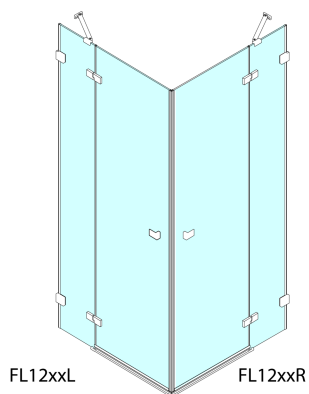

## FORTIS EDGE shower door without profile 1000mm, clear glass, right

Order code: FL1210R

### Size

Width: 1000 mm  
Height: 2000 mm

## Technical sheet

	A (mm)	B (mm)	C (mm)
FL1280	790-795	≈ 190	766-771
FL1290	890-895	≈ 290	866-871
FL1210	990-995	≈ 390	966-971
FL1211	1090-1095	≈ 490	1066-1071
FL1212	1190-1195	≈ 590	1166-1171

CZ: Stavební připravenost pro montáž na dlažbu kóty C=rozměr k vnitřní straně skla.

EN: Construction readiness for floor mounting dimension C= distance to inside of glass panel.

	A (mm)	B (mm)	C (mm)
FL1280	790-795	≈ 190	766-771
FL1290	890-895	≈ 290	866-871
FL1210	990-995	≈ 390	966-971
FL1211	1090-1095	≈ 490	1066-1071
FL1212	1190-1195	≈ 590	1166-1171