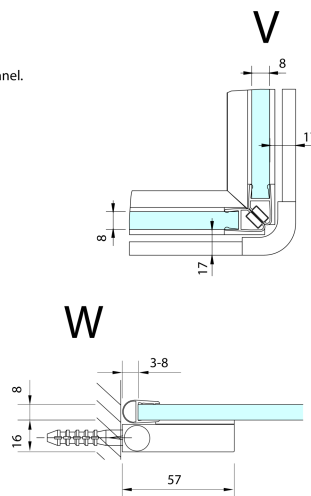

### Size

Width: 800 mm

Height: 2000 mm

## Technical sheet

	A (mm)	B (mm)	C (mm)
FL1280	790-795	≈ 190	766-771
FL1290	890-895	≈ 290	866-871
FL1210	990-995	≈ 390	966-971
FL1211	1090-1095	≈ 490	1066-1071
FL1212	1190-1195	≈ 590	1166-1171

CZ: Stavební připravenost pro montáž na dlažbu kóty C=rozměr k vnitřní straně skla.

EN: Construction readiness for floor mounting dimension C= distance to inside of glass panel.

	A (mm)	B (mm)	C (mm)
FL1280	790-795	≈ 190	766-771
FL1290	890-895	≈ 290	866-871
FL1210	990-995	≈ 390	966-971
FL1211	1090-1095	≈ 490	1066-1071
FL1212	1190-1195	≈ 590	1166-1171

	D (mm)	E (mm)
FL3582	790-795	766-771
FL3592	890-895	866-871
FL3512	990-995	966-971

CZ: Stavební připravenost pro montáž na dlažbu kóty C,E=rozměr k vnitřní straně skla.

EN: Construction readiness for floor mounting dimension C, E= distance to inside of glass panel.