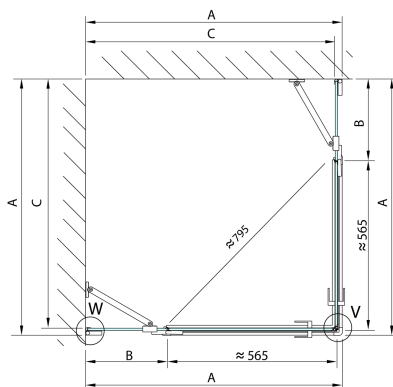

### Size

Width: 800 mm

Height: 2000 mm

## Technical sheet

	A (mm)	B (mm)	C (mm)
FL1280	790-795	≈ 190	766-771
FL1290	890-895	≈ 290	866-871
FL1210	990-995	≈ 390	966-971
FL1211	1090-1095	≈ 490	1066-1071
FL1212	1190-1195	≈ 590	1166-1171

CZ: Stavební připravenost pro montáž na dlažbu kóty C=rozměr k vnitřní straně skla.

EN: Construction readiness for floor mounting dimension C= distance to inside of glass panel.

	A (mm)	B (mm)	C (mm)
FL1280	790-795	≈ 190	766-771
FL1290	890-895	≈ 290	866-871
FL1210	990-995	≈ 390	966-971
FL1211	1090-1095	≈ 490	1066-1071
FL1212	1190-1195	≈ 590	1166-1171

	D (mm)	E (mm)
FL3582	790-795	766-771
FL3592	890-895	866-871
FL3512	990-995	966-971

CZ: Stavební připravenost pro montáž na dlažbu kóty C,E=rozměr k vnitřní straně skla.

EN: Construction readiness for floor mounting dimension C, E= distance to inside of glass panel.