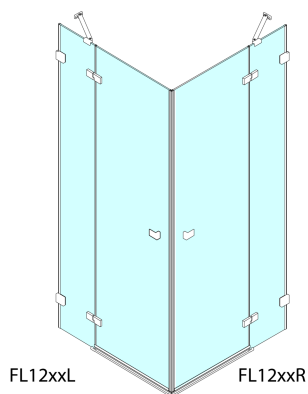

## FORTIS EDGE shower door without profile 800mm, clear glass, right

Order code: FL1280R

### Size

Width: 800 mm

Height: 2000 mm

## Technical sheet

	A (mm)	B (mm)	C (mm)
FL1280	790-795	≈ 190	766-771
FL1290	890-895	≈ 290	866-871
FL1210	990-995	≈ 390	966-971
FL1211	1090-1095	≈ 490	1066-1071
FL1212	1190-1195	≈ 590	1166-1171

CZ: Stavební připravenost pro montáž na dlažbu kóty C=rozměr k vnitřní straně skla.

EN: Construction readiness for floor mounting dimension C= distance to inside of glass panel.

	A (mm)	B (mm)	C (mm)
FL1280	790-795	≈ 190	766-771
FL1290	890-895	≈ 290	866-871
FL1210	990-995	≈ 390	966-971
FL1211	1090-1095	≈ 490	1066-1071
FL1212	1190-1195	≈ 590	1166-1171