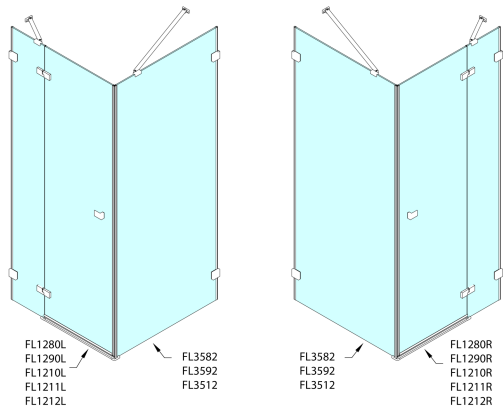

### Size

Width: 800 mm

Height: 2000 mm

## Technical sheet

	A (mm)	B (mm)	C (mm)
FL1280	790-795	≈ 190	766-771
FL1290	890-895	≈ 290	866-871
FL1210	990-995	≈ 390	966-971
FL1211	1090-1095	≈ 490	1066-1071
FL1212	1190-1195	≈ 590	1166-1171

CZ: Stavební připravenost pro montáž na dlažbu kóty C=rozměr k vnitřní straně skla.

EN: Construction readiness for floor mounting dimension C= distance to inside of glass panel.

	A (mm)	B (mm)	C (mm)
FL1280	790-795	≈ 190	766-771
FL1290	890-895	≈ 290	866-871
FL1210	990-995	≈ 390	966-971
FL1211	1090-1095	≈ 490	1066-1071
FL1212	1190-1195	≈ 590	1166-1171

	D (mm)	E (mm)
FL3582	790-795	766-771
FL3592	890-895	866-871
FL3512	990-995	966-971

CZ: Stavební připravenost pro montáž na dlažbu kóty C,E=rozměr k vnitřní straně skla.

EN: Construction readiness for floor mounting dimension C, E= distance to inside of glass panel.