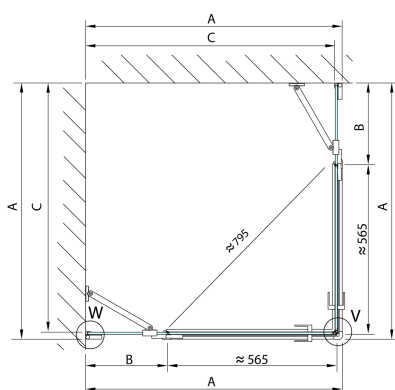

FORTIS EDGE alcove shower door 1200mm, clear glass, left

Order code: FL1212L

Size

Width: 1200 mm
Height: 2000 mm

Properties

Warranty: 2 years

Technical sheet

	A (mm)	B (mm)	C (mm)
FL1280	790-795	≈ 190	766-771
FL1290	890-895	≈ 290	866-871
FL1210	990-995	≈ 390	966-971
FL1211	1090-1095	≈ 490	1066-1071
FL1212	1190-1195	≈ 590	1166-1171

CZ: Stavební připravenost pro montáž na dlažbu kóty C=rozměr k vnitřní straně skla.

EN: Construction readiness for floor mounting dimension C= distance to inside of glass panel.

FORTIS EDGE alcove shower door 1200mm, clear glass, left

	A (mm)	B (mm)	C (mm)
FL1280	790-795	≈ 190	766-771
FL1290	890-895	≈ 290	866-871
FL1210	990-995	≈ 390	966-971
FL1211	1090-1095	≈ 490	1066-1071
FL1212	1190-1195	≈ 590	1166-1171

	D (mm)	E (mm)
FL3582	790-795	766-771
FL3592	890-895	866-871
FL3512	990-995	966-971

CZ: Stavební připravenost pro montáž na dlažbu kóty C, E=rozměr k vnitřní straně skla.

EN: Construction readiness for floor mounting dimension C, E= distance to inside of glass panel.