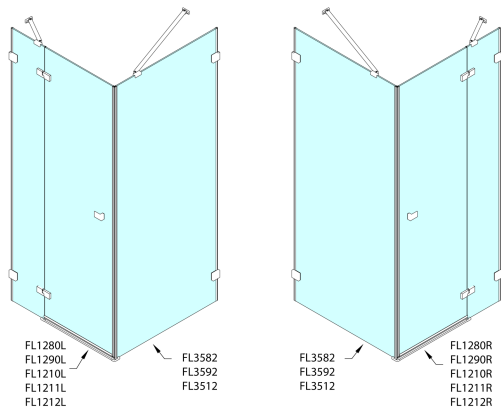

FORTIS EDGE alcove shower door 1200mm, clear glass, left

Order code: FL1212L

Size

Width: 1200 mm
Height: 2000 mm

Properties

Warranty: 2 years

Technical sheet

	A (mm)	B (mm)	C (mm)
FL1280	790-795	≈ 190	766-771
FL1290	890-895	≈ 290	866-871
FL1210	990-995	≈ 390	966-971
FL1211	1090-1095	≈ 490	1066-1071
FL1212	1190-1195	≈ 590	1166-1171

CZ: Stavební připravenost pro montáž na dlažbu kóty C=rozměr k vnitřní straně skla.

EN: Construction readiness for floor mounting dimension C= distance to inside of glass panel.

FORTIS EDGE alcove shower door 1200mm, clear glass, left

	A (mm)	B (mm)	C (mm)
FL1280	790-795	≈ 190	766-771
FL1290	890-895	≈ 290	866-871
FL1210	990-995	≈ 390	966-971
FL1211	1090-1095	≈ 490	1066-1071
FL1212	1190-1195	≈ 590	1166-1171

	D (mm)	E (mm)
FL3582	790-795	766-771
FL3592	890-895	866-871
FL3512	990-995	966-971

CZ: Stavební připravenost pro montáž na dlažbu kóty C, E=rozměr k vnitřní straně skla.

EN: Construction readiness for floor mounting dimension C, E= distance to inside of glass panel.