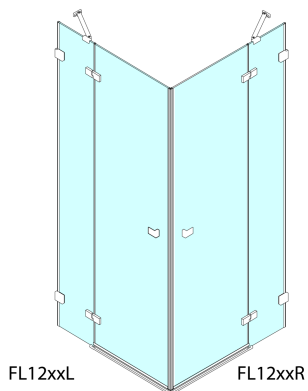

FORTIS EDGE alcove shower door 1200mm, clear glass, left

Order code: FL1212L

Size

Width: 1200 mm
Height: 2000 mm

Properties

Warranty: 2 years

Technical sheet

	A (mm)	B (mm)	C (mm)
FL1280	790-795	≈ 190	766-771
FL1290	890-895	≈ 290	866-871
FL1210	990-995	≈ 390	966-971
FL1211	1090-1095	≈ 490	1066-1071
FL1212	1190-1195	≈ 590	1166-1171

CZ: Stavební připravenost pro montáž na dlažbu kóty C=rozměr k vnitřní straně skla.

EN: Construction readiness for floor mounting dimension C= distance to inside of glass panel.

FORTIS EDGE alcove shower door 1200mm, clear glass, left

	A (mm)	B (mm)	C (mm)
FL1280	790-795	≈ 190	766-771
FL1290	890-895	≈ 290	866-871
FL1210	990-995	≈ 390	966-971
FL1211	1090-1095	≈ 490	1066-1071
FL1212	1190-1195	≈ 590	1166-1171

	D (mm)	E (mm)
FL3582	790-795	766-771
FL3592	890-895	866-871
FL3512	990-995	966-971

CZ: Stavební připravenost pro montáž na dlažbu kóty C, E=rozměr k vnitřní straně skla.

EN: Construction readiness for floor mounting dimension C, E= distance to inside of glass panel.