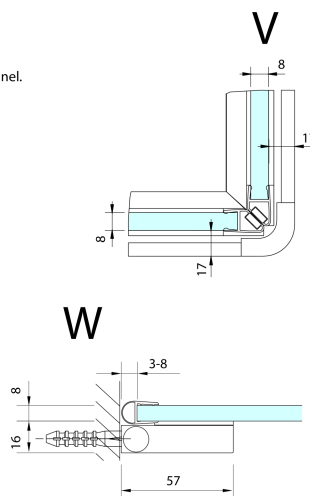

FORTIS EDGE alcove shower door 1200mm, clear glass, left

Order code: FL1212L

Size

Width: 1200 mm
Height: 2000 mm

Properties

Warranty: 2 years

Technical sheet

	A (mm)	B (mm)	C (mm)
FL1280	790-795	≈ 190	766-771
FL1290	890-895	≈ 290	866-871
FL1210	990-995	≈ 390	966-971
FL1211	1090-1095	≈ 490	1066-1071
FL1212	1190-1195	≈ 590	1166-1171

CZ: Stavební připravenost pro montáž na dlažbu kóty C=rozměr k vnitřní straně skla.

EN: Construction readiness for floor mounting dimension C= distance to inside of glass panel.

FORTIS EDGE alcove shower door 1200mm, clear glass, left

	A (mm)	B (mm)	C (mm)
FL1280	790-795	≈ 190	766-771
FL1290	890-895	≈ 290	866-871
FL1210	990-995	≈ 390	966-971
FL1211	1090-1095	≈ 490	1066-1071
FL1212	1190-1195	≈ 590	1166-1171

	D (mm)	E (mm)
FL3582	790-795	766-771
FL3592	890-895	866-871
FL3512	990-995	966-971

CZ: Stavební připravenost pro montáž na dlažbu kóty C, E=rozměr k vnitřní straně skla.

EN: Construction readiness for floor mounting dimension C, E= distance to inside of glass panel.