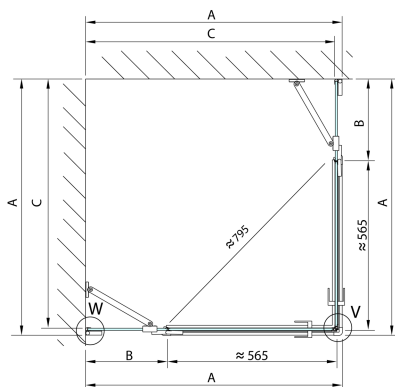

FORTIS EDGE shower door without profile 1100mm, clear glass, left

Order code: FL1211L

Size

Width: 1100 mm
Height: 2000 mm

Properties

Warranty: 2 years

Technical sheet

	A (mm)	B (mm)	C (mm)
FL1280	790-795	≈ 190	766-771
FL1290	890-895	≈ 290	866-871
FL1210	990-995	≈ 390	966-971
FL1211	1090-1095	≈ 490	1066-1071
FL1212	1190-1195	≈ 590	1166-1171

CZ: Stavební připravenost pro montáž na dlažbu kóty C=rozměr k vnitřní straně skla.

EN: Construction readiness for floor mounting dimension C= distance to inside of glass panel.

	A (mm)	B (mm)	C (mm)
FL1280	790-795	≈ 190	766-771
FL1290	890-895	≈ 290	866-871
FL1210	990-995	≈ 390	966-971
FL1211	1090-1095	≈ 490	1066-1071
FL1212	1190-1195	≈ 590	1166-1171

	D (mm)	E (mm)
FL3582	790-795	766-771
FL3592	890-895	866-871
FL3512	990-995	966-971

CZ: Stavební připravenost pro montáž na dlažbu kóty C,E=rozměr k vnitřní straně skla.

EN: Construction readiness for floor mounting dimension C, E= distance to inside of glass panel.