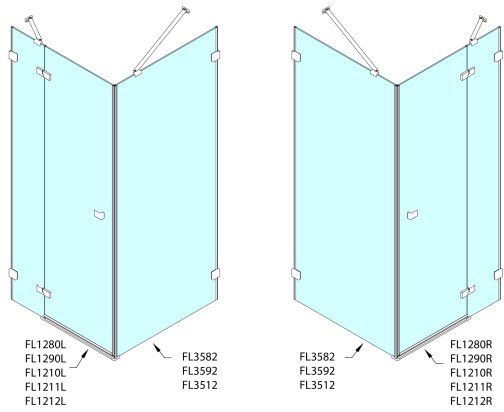

FORTIS EDGE shower door without profile 1100mm, clear glass, left

Order code: FL1211L

Size

Width: 1100 mm
Height: 2000 mm

Properties

Warranty: 2 years

Technical sheet

	A (mm)	B (mm)	C (mm)
FL1280	790-795	≈ 190	766-771
FL1290	890-895	≈ 290	866-871
FL1210	990-995	≈ 390	966-971
FL1211	1090-1095	≈ 490	1066-1071
FL1212	1190-1195	≈ 590	1166-1171

CZ: Stavební připravenost pro montáž na dlažbu kóty C=rozměr k vnitřní straně skla.

EN: Construction readiness for floor mounting dimension C= distance to inside of glass panel.

	A (mm)	B (mm)	C (mm)
FL1280	790-795	≈ 190	766-771
FL1290	890-895	≈ 290	866-871
FL1210	990-995	≈ 390	966-971
FL1211	1090-1095	≈ 490	1066-1071
FL1212	1190-1195	≈ 590	1166-1171

	D (mm)	E (mm)
FL3582	790-795	766-771
FL3592	890-895	866-871
FL3512	990-995	966-971

CZ: Stavební připravenost pro montáž na dlažbu kóty C,E=rozměr k vnitřní straně skla.

EN: Construction readiness for floor mounting dimension C, E= distance to inside of glass panel.