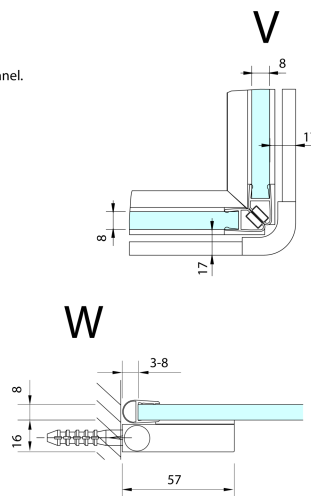

FORTIS EDGE shower door without profile 1100mm, clear glass, left

Order code: FL1211L

Size

Width: 1100 mm
Height: 2000 mm

Properties

Warranty: 2 years

Technical sheet

	A (mm)	B (mm)	C (mm)
FL1280	790-795	≈ 190	766-771
FL1290	890-895	≈ 290	866-871
FL1210	990-995	≈ 390	966-971
FL1211	1090-1095	≈ 490	1066-1071
FL1212	1190-1195	≈ 590	1166-1171

CZ: Stavební připravenost pro montáž na dlažbu kóty C=rozměr k vnitřní straně skla.

EN: Construction readiness for floor mounting dimension C= distance to inside of glass panel.

	A (mm)	B (mm)	C (mm)
FL1280	790-795	≈ 190	766-771
FL1290	890-895	≈ 290	866-871
FL1210	990-995	≈ 390	966-971
FL1211	1090-1095	≈ 490	1066-1071
FL1212	1190-1195	≈ 590	1166-1171

	D (mm)	E (mm)
FL3582	790-795	766-771
FL3592	890-895	866-871
FL3512	990-995	966-971

CZ: Stavební připravenost pro montáž na dlažbu kóty C,E=rozměr k vnitřní straně skla.

EN: Construction readiness for floor mounting dimension C, E= distance to inside of glass panel.