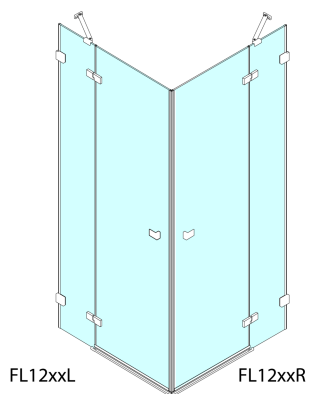

FORTIS EDGE shower door without profile 1100mm, clear glass, left

Order code: FL1211L

Size

Width: 1100 mm
Height: 2000 mm

Properties

Warranty: 2 years

Technical sheet

	A (mm)	B (mm)	C (mm)
FL1280	790-795	≈ 190	766-771
FL1290	890-895	≈ 290	866-871
FL1210	990-995	≈ 390	966-971
FL1211	1090-1095	≈ 490	1066-1071
FL1212	1190-1195	≈ 590	1166-1171

CZ: Stavební připravenost pro montáž na dlažbu kóty C=rozměr k vnitřní straně skla.

EN: Construction readiness for floor mounting dimension C= distance to inside of glass panel.

	A (mm)	B (mm)	C (mm)
FL1280	790-795	≈ 190	766-771
FL1290	890-895	≈ 290	866-871
FL1210	990-995	≈ 390	966-971
FL1211	1090-1095	≈ 490	1066-1071
FL1212	1190-1195	≈ 590	1166-1171

	D (mm)	E (mm)
FL3582	790-795	766-771
FL3592	890-895	866-871
FL3512	990-995	966-971

CZ: Stavební připravenost pro montáž na dlažbu kóty C,E=rozměr k vnitřní straně skla.

EN: Construction readiness for floor mounting dimension C, E= distance to inside of glass panel.