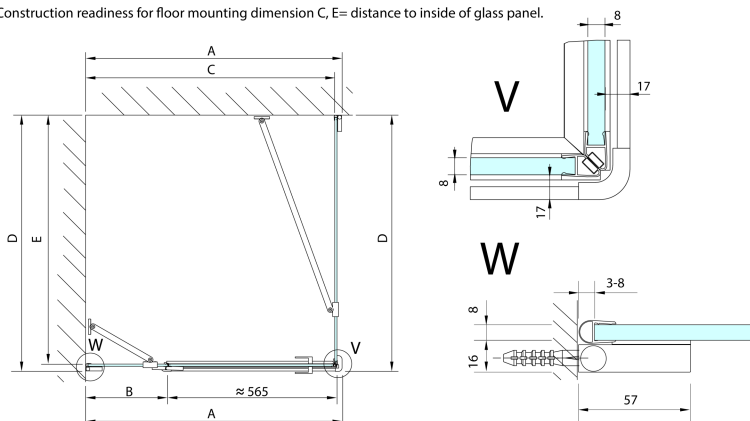

FORTIS EDGE shower door without profile 1000mm, clear glass, left

Order code: FL1210L

Size

Width: 1000 mm
Height: 2000 mm

Properties

Warranty: 2 years

Technical sheet

	A (mm)	B (mm)	C (mm)
FL1280	790-795	≈ 190	766-771
FL1290	890-895	≈ 290	866-871
FL1210	990-995	≈ 390	966-971
FL1211	1090-1095	≈ 490	1066-1071
FL1212	1190-1195	≈ 590	1166-1171

	D (mm)	E (mm)
FL3582	790-795	766-771
FL3592	890-895	866-871
FL3512	990-995	966-971

CZ: Stavební připravenost pro montáž na dlažbu kóty C, E=rozměr k vnitřní straně skla.

EN: Construction readiness for floor mounting dimension C, E= distance to inside of glass panel.

	A (mm)	B (mm)	C (mm)
FL1280	790-795	≈ 190	766-771
FL1290	890-895	≈ 290	866-871
FL1210	990-995	≈ 390	966-971
FL1211	1090-1095	≈ 490	1066-1071
FL1212	1190-1195	≈ 590	1166-1171

CZ: Stavební připravenost pro montáž na dlažbu kóty C=rozměr k vnitřní straně skla.

EN: Construction readiness for floor mounting dimension C= distance to inside of glass panel.