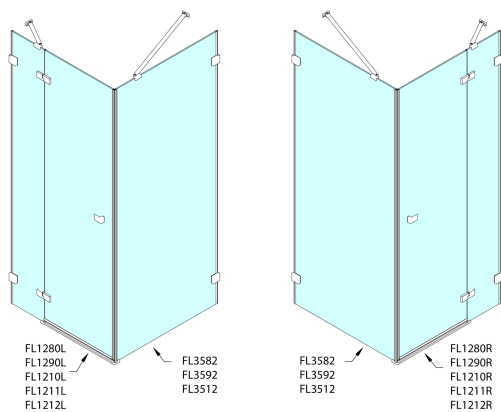

FORTIS EDGE shower door without profile 1000mm, clear glass, left

Order code: FL1210L

Size

Width: 1000 mm
Height: 2000 mm

Properties

Warranty: 2 years

Technical sheet

	A (mm)	B (mm)	C (mm)
FL1280	790-795	≈ 190	766-771
FL1290	890-895	≈ 290	866-871
FL1210	990-995	≈ 390	966-971
FL1211	1090-1095	≈ 490	1066-1071
FL1212	1190-1195	≈ 590	1166-1171

	D (mm)	E (mm)
FL3582	790-795	766-771
FL3592	890-895	866-871
FL3512	990-995	966-971

CZ: Stavební připravenost pro montáž na dlažbu kóty C, E=rozměr k vnitřní straně skla.

EN: Construction readiness for floor mounting dimension C, E= distance to inside of glass panel.

	A (mm)	B (mm)	C (mm)
FL1280	790-795	≈ 190	766-771
FL1290	890-895	≈ 290	866-871
FL1210	990-995	≈ 390	966-971
FL1211	1090-1095	≈ 490	1066-1071
FL1212	1190-1195	≈ 590	1166-1171

CZ: Stavební připravenost pro montáž na dlažbu kóty C=rozměr k vnitřní straně skla.

EN: Construction readiness for floor mounting dimension C= distance to inside of glass panel.