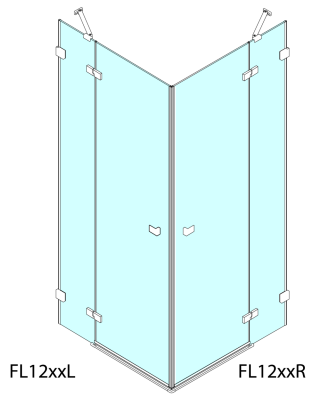

FORTIS EDGE shower door without profile 1000mm, clear glass, left

Order code: FL1210L

Size

Width: 1000 mm
Height: 2000 mm

Properties

Warranty: 2 years

Technical sheet

	A (mm)	B (mm)	C (mm)
FL1280	790-795	≈ 190	766-771
FL1290	890-895	≈ 290	866-871
FL1210	990-995	≈ 390	966-971
FL1211	1090-1095	≈ 490	1066-1071
FL1212	1190-1195	≈ 590	1166-1171

	D (mm)	E (mm)
FL3582	790-795	766-771
FL3592	890-895	866-871
FL3512	990-995	966-971

CZ: Stavební připravenost pro montáž na dlažbu kóty C, E=rozměr k vnitřní straně skla.

EN: Construction readiness for floor mounting dimension C, E= distance to inside of glass panel.

	A (mm)	B (mm)	C (mm)
FL1280	790-795	≈ 190	766-771
FL1290	890-895	≈ 290	866-871
FL1210	990-995	≈ 390	966-971
FL1211	1090-1095	≈ 490	1066-1071
FL1212	1190-1195	≈ 590	1166-1171

CZ: Stavební připravenost pro montáž na dlažbu kóty C=rozměr k vnitřní straně skla.

EN: Construction readiness for floor mounting dimension C= distance to inside of glass panel.