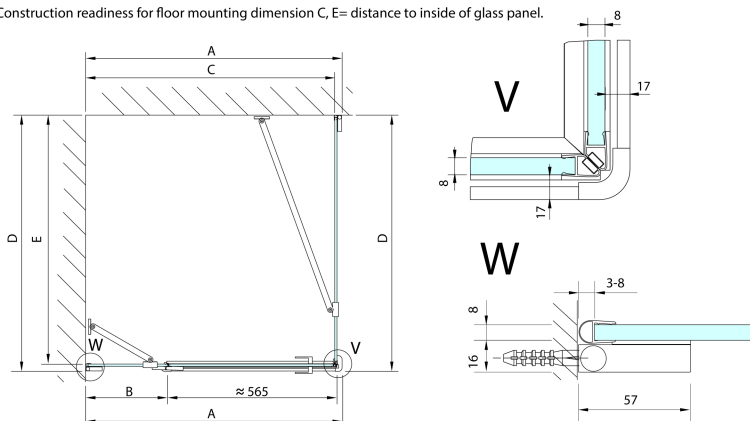

FORTIS EDGE shower door without profile 900mm, clear glass, left

Order code: FL1290L

Size

Width: 900 mm

Height: 2000 mm

Properties

Warranty: 2 years

Technical sheet

	A (mm)	B (mm)	C (mm)
FL1280	790-795	≈ 190	766-771
FL1290	890-895	≈ 290	866-871
FL1210	990-995	≈ 390	966-971
FL1211	1090-1095	≈ 490	1066-1071
FL1212	1190-1195	≈ 590	1166-1171

	D (mm)	E (mm)
FL3582	790-795	766-771
FL3592	890-895	866-871
FL3512	990-995	966-971

CZ: Stavební připravenost pro montáž na dlažbu kóty C, E=rozměr k vnitřní straně skla.

EN: Construction readiness for floor mounting dimension C, E= distance to inside of glass panel.

	A (mm)	B (mm)	C (mm)
FL1280	790-795	≈ 190	766-771
FL1290	890-895	≈ 290	866-871
FL1210	990-995	≈ 390	966-971
FL1211	1090-1095	≈ 490	1066-1071
FL1212	1190-1195	≈ 590	1166-1171

CZ: Stavební připravenost pro montáž na dlažbu kóty C=rozměr k vnitřní straně skla.

EN: Construction readiness for floor mounting dimension C= distance to inside of glass panel.