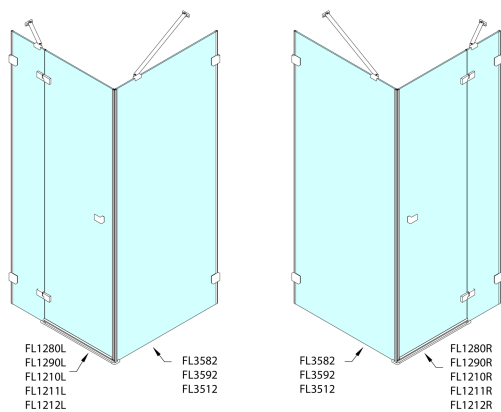

FORTIS EDGE shower door without profile 900mm, clear glass, left

Order code: FL1290L

Size

Width: 900 mm

Height: 2000 mm

Properties

Warranty: 2 years

Technical sheet

	A (mm)	B (mm)	C (mm)
FL1280	790-795	≈ 190	766-771
FL1290	890-895	≈ 290	866-871
FL1210	990-995	≈ 390	966-971
FL1211	1090-1095	≈ 490	1066-1071
FL1212	1190-1195	≈ 590	1166-1171

	D (mm)	E (mm)
FL3582	790-795	766-771
FL3592	890-895	866-871
FL3512	990-995	966-971

CZ: Stavební připravenost pro montáž na dlažbu kóty C, E=rozměr k vnitřní straně skla.

EN: Construction readiness for floor mounting dimension C, E= distance to inside of glass panel.

	A (mm)	B (mm)	C (mm)
FL1280	790-795	≈ 190	766-771
FL1290	890-895	≈ 290	866-871
FL1210	990-995	≈ 390	966-971
FL1211	1090-1095	≈ 490	1066-1071
FL1212	1190-1195	≈ 590	1166-1171

CZ: Stavební připravenost pro montáž na dlažbu kóty C=rozměr k vnitřní straně skla.

EN: Construction readiness for floor mounting dimension C= distance to inside of glass panel.