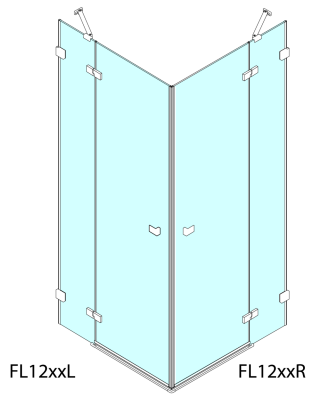

FORTIS EDGE shower door without profile 900mm, clear glass, left

Order code: FL1290L

Size

Width: 900 mm

Height: 2000 mm

Properties

Warranty: 2 years

Technical sheet

	A (mm)	B (mm)	C (mm)
FL1280	790-795	≈ 190	766-771
FL1290	890-895	≈ 290	866-871
FL1210	990-995	≈ 390	966-971
FL1211	1090-1095	≈ 490	1066-1071
FL1212	1190-1195	≈ 590	1166-1171

	D (mm)	E (mm)
FL3582	790-795	766-771
FL3592	890-895	866-871
FL3512	990-995	966-971

CZ: Stavební připravenost pro montáž na dlažbu kóty C, E=rozměr k vnitřní straně skla.

EN: Construction readiness for floor mounting dimension C, E= distance to inside of glass panel.

	A (mm)	B (mm)	C (mm)
FL1280	790-795	≈ 190	766-771
FL1290	890-895	≈ 290	866-871
FL1210	990-995	≈ 390	966-971
FL1211	1090-1095	≈ 490	1066-1071
FL1212	1190-1195	≈ 590	1166-1171

CZ: Stavební připravenost pro montáž na dlažbu kóty C=rozměr k vnitřní straně skla.

EN: Construction readiness for floor mounting dimension C= distance to inside of glass panel.