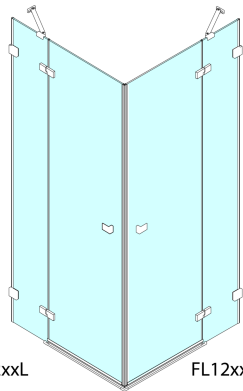

FORTIS EDGE shower door without profile 800mm, clear glass, left

FL12xxL

FL12xxR

	A (mm)	B (mm)	C (mm)
FL1280	790-795	≈ 190	766-771
FL1290	890-895	≈ 290	866-871
FL1210	990-995	≈ 390	966-971
FL1211	1090-1095	≈ 490	1066-1071
FL1212	1190-1195	≈ 590	1166-1171

CZ: Stavební připravenost pro montáž na dlažbu kóty C=rozměr k vnitřní straně skla.

EN: Construction readiness for floor mounting dimension C= distance to inside of glass panel.