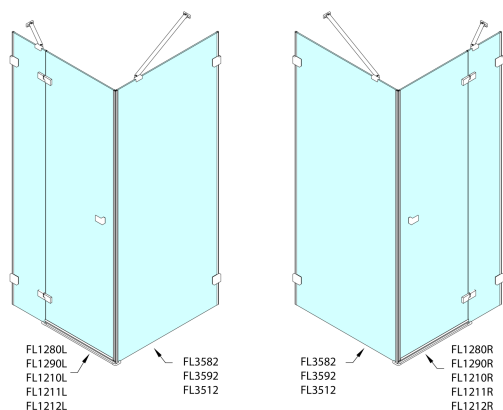

# FORTIS EDGE shower door without profile 800mm, clear glass, left

Order code: FL1280L

## Size

Width: 800 mm  
Height: 2000 mm

## Technical sheet

	A (mm)	B (mm)	C (mm)
FL1280	790-795	≈ 190	766-771
FL1290	890-895	≈ 290	866-871
FL1210	990-995	≈ 390	966-971
FL1211	1090-1095	≈ 490	1066-1071
FL1212	1190-1195	≈ 590	1166-1171

	D (mm)	E (mm)
FL3582	790-795	766-771
FL3592	890-895	866-871
FL3512	990-995	966-971

# FORTIS EDGE shower door without profile 800mm, clear glass, left

FL12xxL

FL12xxR

	A (mm)	B (mm)	C (mm)
FL1280	790-795	≈ 190	766-771
FL1290	890-895	≈ 290	866-871
FL1210	990-995	≈ 390	966-971
FL1211	1090-1095	≈ 490	1066-1071
FL1212	1190-1195	≈ 590	1166-1171