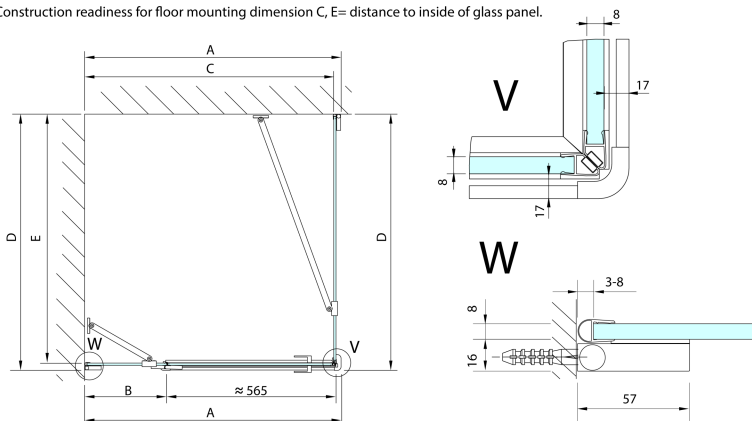

## Size

Width: 800 mm  
Height: 2000 mm

## Technical sheet

	A (mm)	B (mm)	C (mm)
FL1280	790-795	≈ 190	766-771
FL1290	890-895	≈ 290	866-871
FL1210	990-995	≈ 390	966-971
FL1211	1090-1095	≈ 490	1066-1071
FL1212	1190-1195	≈ 590	1166-1171

	D (mm)	E (mm)
FL3582	790-795	766-771
FL3592	890-895	866-871
FL3512	990-995	966-971

CZ: Stavební připravenost pro montáž na dlažbu kóty C,E=rozměr k vnitřní straně skla.

EN: Construction readiness for floor mounting dimension C, E= distance to inside of glass panel.

CZ: Stavební připravenost pro montáž na dlažbu kóty C=rozměr k vnitřní straně skla.

EN: Construction readiness for floor mounting dimension C= distance to inside of glass panel.