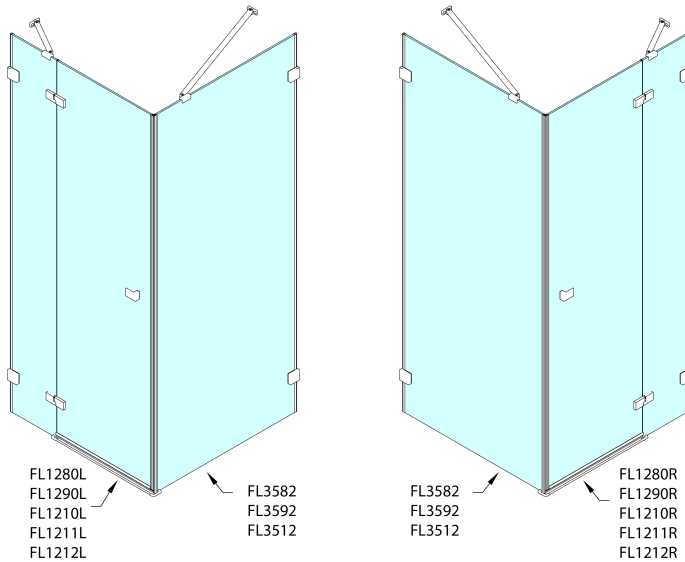

Order code: FL3522

Basic information

Brand: Polysan
Series: FORTIS EDGE

Size

Width: 1000 mm
Height: 2000 mm

Properties

Profile colour: Chrome - polished aluminum
Shape: Fixed panel for shower door
Glass colour: TRANSPARENT glass
Glass finish: Antidrop
Glass thickness: 8 mm
Weight / Piece: 51.0 kg
Packaging: 1 Piece
Warranty: 2 years

Technical sheet

	A (mm)	B (mm)	C (mm)
FL1280	790-795	≈ 190	766-771
FL1290	890-895	≈ 290	866-871
FL1210	990-995	≈ 390	966-971
FL1211	1090-1095	≈ 490	1066-1071
FL1212	1190-1195	≈ 590	1166-1171

	D (mm)	E (mm)
FL3582	790-795	766-771
FL3592	890-895	866-871
FL3512	990-995	966-971

CZ: Stavební připravenost pro montáž na dlažbu kóty C,E=rozměr k vnitřní straně skla.

EN: Construction readiness for floor mounting dimension C, E= distance to inside of glass panel.