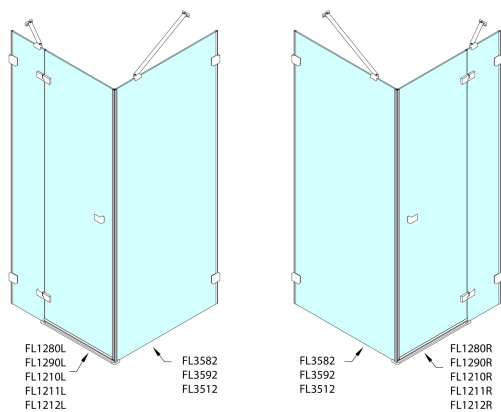

FORTIS EDGE side panel 1000 mm, clear glass

Order code: FL3522

Size

Width: 1000 mm
Height: 2000 mm

Properties

Warranty: 2 years

Technical sheet

	A (mm)	B (mm)	C (mm)
FL1280	790-795	≈ 190	766-771
FL1290	890-895	≈ 290	866-871
FL1210	990-995	≈ 390	966-971
FL1211	1090-1095	≈ 490	1066-1071
FL1212	1190-1195	≈ 590	1166-1171

	D (mm)	E (mm)
FL3582	790-795	766-771
FL3592	890-895	866-871
FL3512	990-995	966-971

CZ: Stavební připravenost pro montáž na dlažbu kóty C, E=rozměr k vnitřní straně skla.

EN: Construction readiness for floor mounting dimension C, E= distance to inside of glass panel.