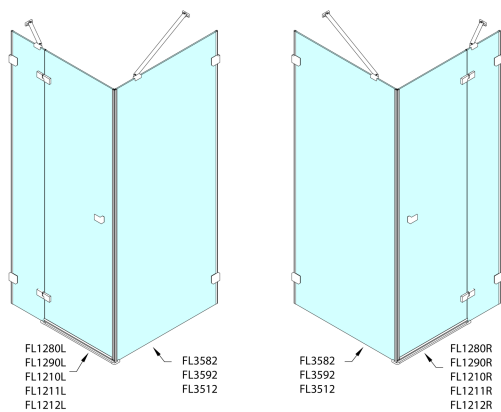

FORTIS EDGE side panel 900 mm, clear glass

Order code: FL3592

Size

Width: 900 mm
Height: 2000 mm

Properties

Warranty: 2 years

Technical sheet

	A (mm)	B (mm)	C (mm)
FL1280	790-795	≈ 190	766-771
FL1290	890-895	≈ 290	866-871
FL1210	990-995	≈ 390	966-971
FL1211	1090-1095	≈ 490	1066-1071
FL1212	1190-1195	≈ 590	1166-1171

	D (mm)	E (mm)
FL3582	790-795	766-771
FL3592	890-895	866-871
FL3512	990-995	966-971

CZ: Stavební připravenost pro montáž na dlažbu kóty C, E=rozměr k vnitřní straně skla.

EN: Construction readiness for floor mounting dimension C, E= distance to inside of glass panel.