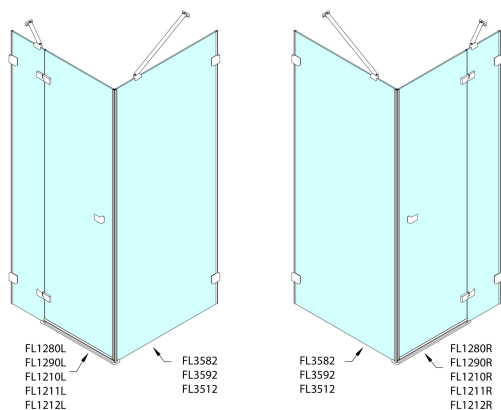

FORTIS EDGE side panel 800 mm, clear glass

Order code: FL3582

Size

Width: 800 mm

Height: 2000 mm

Properties

Warranty: 2 years

Technical sheet

	A (mm)	B (mm)	C (mm)
FL1280	790-795	≈ 190	766-771
FL1290	890-895	≈ 290	866-871
FL1210	990-995	≈ 390	966-971
FL1211	1090-1095	≈ 490	1066-1071
FL1212	1190-1195	≈ 590	1166-1171

	D (mm)	E (mm)
FL3582	790-795	766-771
FL3592	890-895	866-871
FL3512	990-995	966-971

CZ: Stavební připravenost pro montáž na dlažbu kóty C, E=rozměr k vnitřní straně skla.

EN: Construction readiness for floor mounting dimension C, E= distance to inside of glass panel.