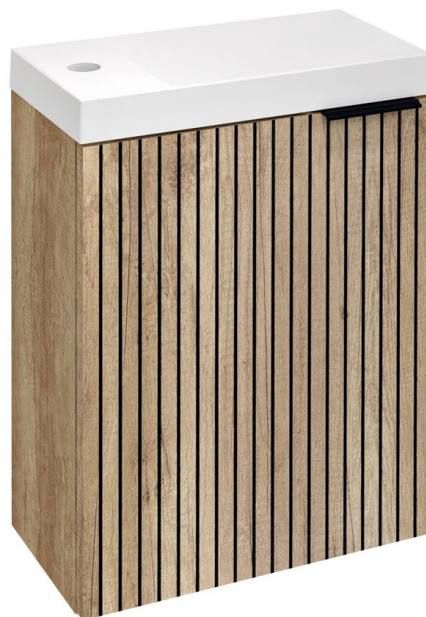

# LATUS X Vanity Unit 39,4x50x22cm, oak Alabama strip/oak Alabama

 **SAPHO**

**Order code:** LT110-2322

## Size

**Width:** 394 mm  
**Height:** 500 mm  
**Depth:** 220 mm

## Properties

**Colour:** Brown  
**Decor:** Oak Alabama  
**Material:** MDF/laminate  
**Warranty:** 2 years