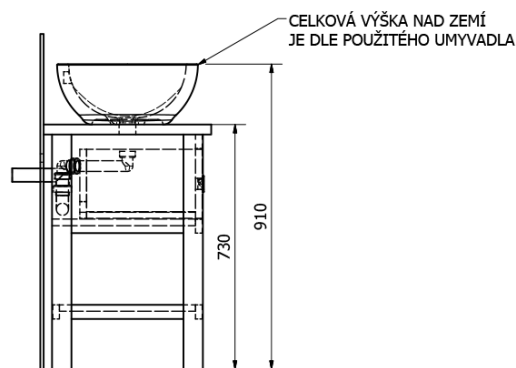

Order code: BA161S

Basic information

Brand: Sapho
Series: BRAND

Size

Width: 1600 mm
Height: 730 mm
Depth: 500 mm

Properties

Colour: Brown
Decor: stained spruce
Material: Massive wood
Installation: Freestanding
Type of cabinet: Drawers
Type of washbasin: Countertop washbasin
Package does not contain: Washbasin
Weight / Piece: 31.7 kg
Packaging: 1 Piece
Warranty: 2 years

Technical sheet

PRO POUŽITÍ STOJÁNKOVÉ BATERIE JE NUTNO VYVRTAT OTVOR VLEVO NEBO VPRAVO. OTVOR MŮŽE TAKE NA POŽÁDÁNÍ VYVRTAT VÝROBCE DLE TECHNICKÉHO VÝKRESU.