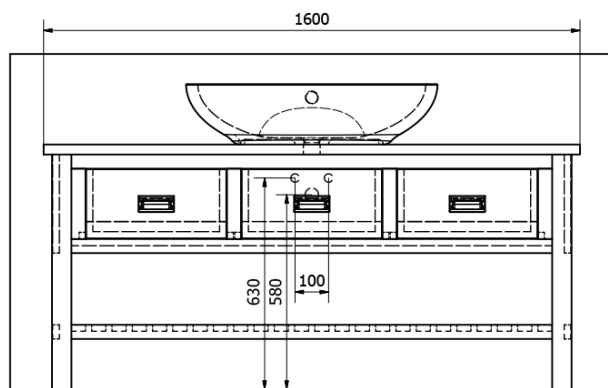

Order code: BA161S

Basic information

Brand: Sapho
Series: BRAND

Size

Width: 1600 mm
Height: 730 mm
Depth: 500 mm

Properties

Colour: Brown
Decor: stained spruce
Material: Massive wood
Installation: Freestanding
Type of cabinet: Drawers
Type of washbasin: Countertop washbasin
Package does not contain: Washbasin
Weight / Piece: 31.7 kg
Packaging: 1 Piece
Warranty: 2 years

Technical sheet

PRO POUŽITÍ STOJÁNKOVÉ BATERIE JE NUTNO VYVRTAT OTVOR VLEVO NEBO VPRAVO. OTVOR MŮŽE TAKE NA POŽÁDÁNÍ VYVRTAT VÝROBCE DLE TECHNICKÉHO VÝKRESU.