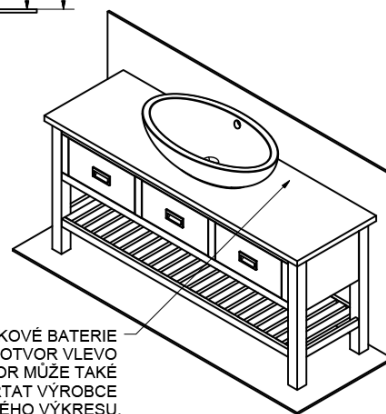

Order code: BA161S

Basic information

Brand: Sapho
Series: BRAND

Size

Width: 1600 mm
Height: 730 mm
Depth: 500 mm

Properties

Colour: Brown
Decor: stained spruce
Material: Massive wood
Installation: Freestanding
Type of cabinet: Drawers
Type of washbasin: Countertop washbasin
Package does not contain: Washbasin
Weight / Piece: 31.7 kg
Packaging: 1 Piece
Warranty: 2 years

Technical sheet

PRO POUŽITÍ STOJÁNKOVÉ BATERIE JE NUTNO VYVRTAT OTVOR VLEVO NEBO VPRAVO. OTVOR MŮŽE TAKE NA POŽÁDÁNÍ VYVRTAT VÝROBCE DLE TECHNICKÉHO VÝKRESU.