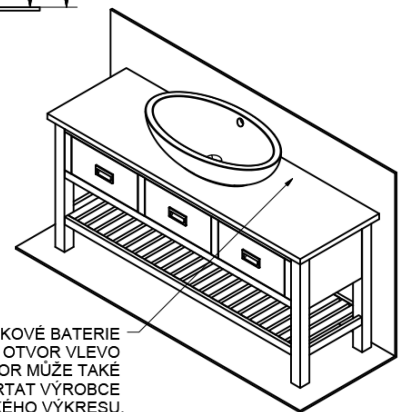

Order code: BA161S

Basic information

Brand: Sapho
Series: BRAND

Size

Width: 1600 mm
Height: 730 mm
Depth: 500 mm

Properties

Colour: Brown
Decor: stained spruce
Material: Massive wood
Installation: Freestanding
Type of cabinet: Drawers
Type of washbasin: Countertop washbasin
Package does not contain: Washbasin
Weight / Piece: 31.7 kg
Packaging: 1 Piece
Warranty: 2 years

Technical sheet

PRO POUŽITÍ STOJÁNKOVÉ BATERIE JE NUTNO VYVRTAT OTVOR VLEVO NEBO VPRAVO. OTVOR MŮŽE TAKE NA POŽÁDÁNÍ VYVRTAT VÝROBCE DLE TECHNICKÉHO VÝKRESU.