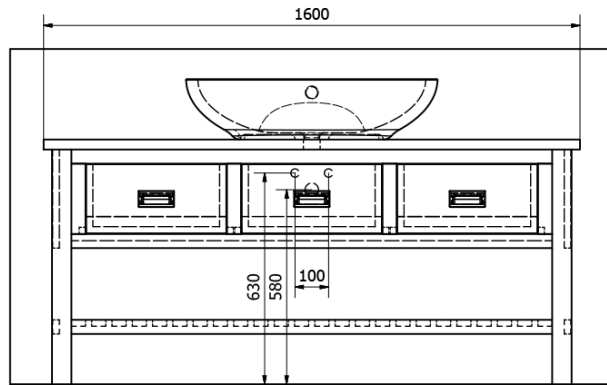

Order code: BA161S

Basic information

Brand: Sapho
Series: BRAND

Size

Width: 1600 mm
Height: 730 mm
Depth: 500 mm

Properties

Colour: Brown
Decor: stained spruce
Material: Massive wood
Installation: Freestanding
Type of cabinet: Drawers
Type of washbasin: Countertop washbasin
Package does not contain: Washbasin
Weight / Piece: 31.7 kg
Packaging: 1 Piece
Warranty: 2 years

Technical sheet

PRO POUŽITÍ STOJÁNKOVÉ BATERIE JE NUTNO VYVRTAT OTVOR VLEVO NEBO VPRAVO. OTVOR MŮŽE TAKE NA POŽÁDÁNÍ VYVRTAT VÝROBCE DLE TECHNICKÉHO VÝKRESU.