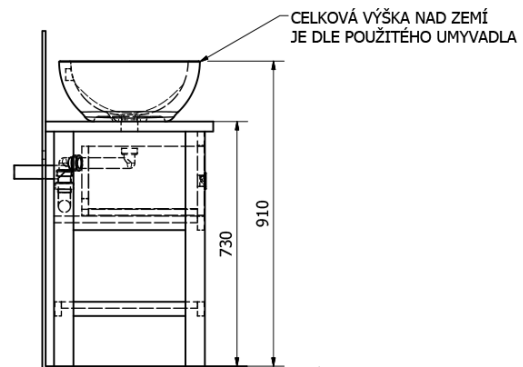

Order code: BA161S

Basic information

Brand: Sapho
Series: BRAND

Size

Width: 1600 mm
Height: 730 mm
Depth: 500 mm

Properties

Colour: Brown
Decor: stained spruce
Material: Massive wood
Installation: Freestanding
Type of cabinet: Drawers
Type of washbasin: Countertop washbasin
Package does not contain: Washbasin
Weight / Piece: 31.7 kg
Packaging: 1 Piece
Warranty: 2 years

Technical sheet

PRO POUŽITÍ STOJÁNKOVÉ BATERIE JE NUTNO VYVRTAT OTVOR VLEVO NEBO VPRAVO. OTVOR MŮŽE TAKE NA POŽÁDÁNÍ VYVRTAT VÝROBCE DLE TECHNICKÉHO VÝKRESU.