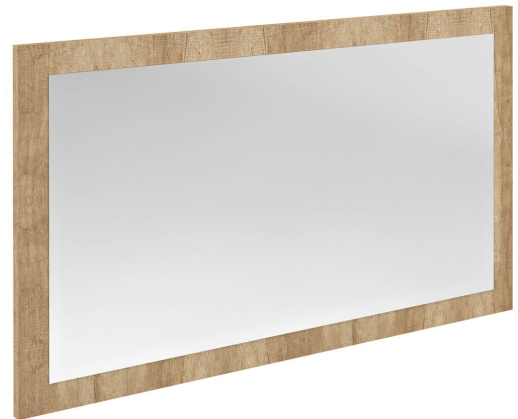

## NIROX mirror with frame 1000x600mm, oak Alabama

**Order code:** NX106-2222

### Size

**Width:** 1000 mm

**Height:** 600 mm

### Properties

**Decor:** Oak Alabama

**Material:** MDF/laminate

**Warranty:** 2 years