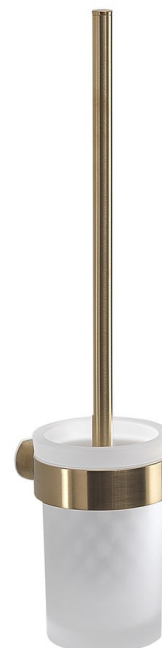

## PIRENEI Wall-Hung Toilet Brush, frosted glass, gold matt

**Order code:** PI330388

### Size

**Diameter:** 85 mm  
**Width:** 85 mm  
**Height:** 379 mm  
**Depth:** 105 mm

### Properties

**Colour:** Gold matt  
**Material:** Glass, Alloy  
**Warranty:** 10 years