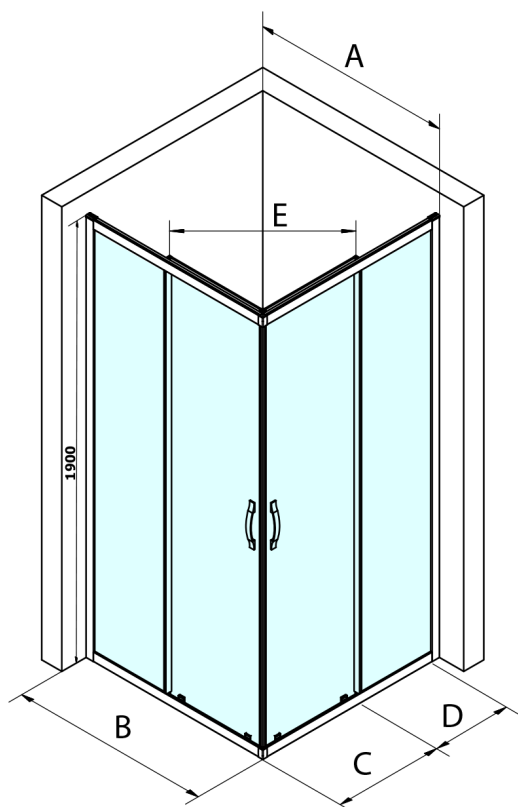

SIGMA SIMPLY BLACK Square Shower Enclosure 800x800 mm, Corner Entrance, clear glass

Order code: GS2180BGS2180B

Size

Width: 800 mm
 Height: 1900 mm
 Depth: 800 mm

Properties

Warranty: 3 years

Technical sheet

MODEL	A	B	C	D	E
GS2180B	780-800	800	410	315	432
GS2190B	880-900	900	460	365	503
GS2110B	980-1000	1000	510	415	570
GS2111B	1080-1100	1100	560	515	570
GS2112B	1180-1200	1200	610	615	570
GS2480B	780-800	800	410	315	432
GS2490B	880-900	900	460	365	503
GS2410B	980-1000	1000	510	415	570

Size	E
1200x1100	570
1200x1000	570
1200x900	538
1200x800	503
1100x1000	570
1100x800	503
1100x900	538
1000x900	538
1000x800	503
900x800	468