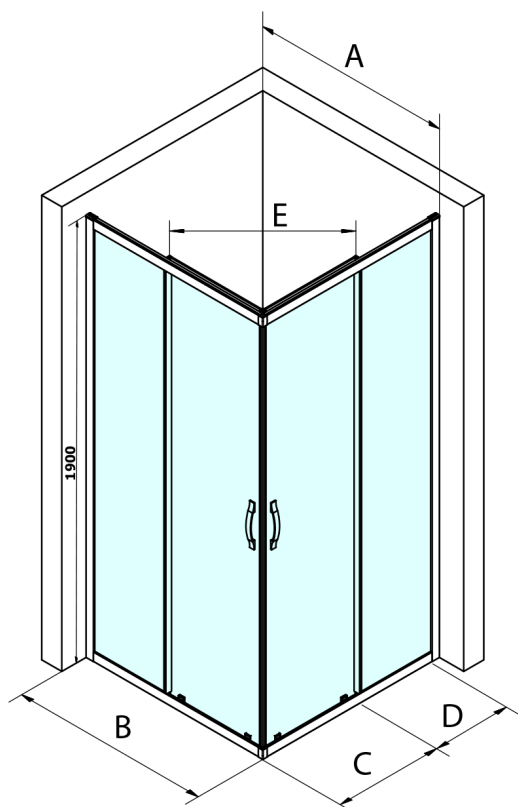

SIGMA SIMPLY BLACK Square Shower Enclosure 900x900 mm, Corner Entrance, clear glass

Order code: GS2190BGS2190B

Size

Width: 900 mm

Height: 1900 mm

Depth: 900 mm

Properties

Warranty: 3 years

Technical sheet

MODEL	A	B	C	D	E
GS2180B	780-800	800	410	315	432
GS2190B	880-900	900	460	365	503
GS2110B	980-1000	1000	510	415	570
GS2111B	1080-1100	1100	560	515	570
GS2112B	1180-1200	1200	610	615	570
GS2480B	780-800	800	410	315	432
GS2490B	880-900	900	460	365	503
GS2410B	980-1000	1000	510	415	570

Size	E
1200x1100	570
1200x1000	570
1200x900	538
1200x800	503
1100x1000	570
1100x800	503
1100x900	538
1000x900	538
1000x800	503
900x800	468