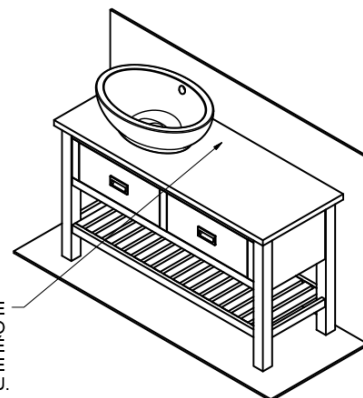

BRAND Vanity Unit 130x73x50cm, stained spruce

Order code: BA131S

Basic information

Brand: Sapho
Series: BRAND

Size

Width: 1300 mm
Height: 730 mm
Depth: 500 mm

Properties

Colour: Brown
Decor: stained spruce
Material: Massive wood
Installation: Freestanding
Type of cabinet: Drawers
Type of washbasin: Countertop washbasin
Package does not contain: Washbasin
Weight / Piece: 28.6 kg
Packaging: 1 Piece
Warranty: 2 years

Technical sheet

PRO POUŽITÍ STOJÁNKOVÉ BATERIE JE NUTNO VYVRTAT OTVOR VLEVO NEBO VPRAVO. OTVOR MŮŽE TAKÉ NA POŽÁDÁNÍ VYVRTAT VÝROBCE DLE TECHNICKÉHO VÝKRESU.