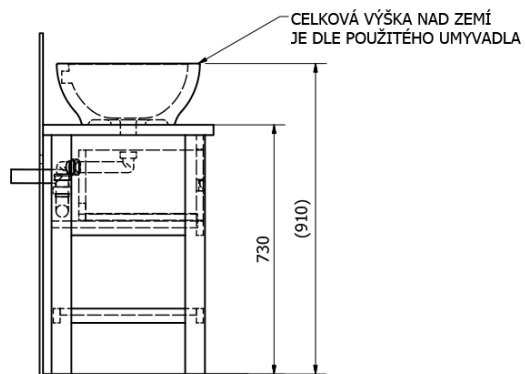

BRAND Vanity Unit 130x73x50cm, stained spruce

Order code: BA131S

Basic information

Brand: Sapho
Series: BRAND

Size

Width: 1300 mm
Height: 730 mm
Depth: 500 mm

Properties

Colour: Brown
Decor: stained spruce
Material: Massive wood
Installation: Freestanding
Type of cabinet: Drawers
Type of washbasin: Countertop washbasin
Package does not contain: Washbasin
Weight / Piece: 28.6 kg
Packaging: 1 Piece
Warranty: 2 years

Technical sheet

PRO POUŽITÍ STOJÁNKOVÉ BATERIE JE NUTNO VYVRTAT OTVOR VLEVO NEBO VPRAVO. OTVOR MŮŽE TAKÉ NA POŽÁDÁNÍ VYVRTAT VÝROBCE DLE TECHNICKÉHO VÝKRESU.