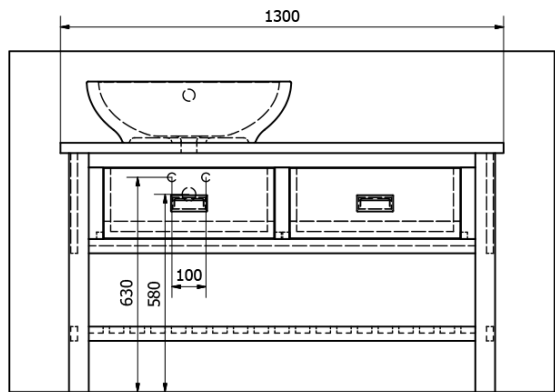

BRAND Vanity Unit 130x73x50cm, stained spruce

Order code: BA131S

Basic information

Brand: Sapho
Series: BRAND

Size

Width: 1300 mm
Height: 730 mm
Depth: 500 mm

Properties

Colour: Brown
Decor: stained spruce
Material: Massive wood
Installation: Freestanding
Type of cabinet: Drawers
Type of washbasin: Countertop washbasin
Package does not contain: Washbasin
Weight / Piece: 28.6 kg
Packaging: 1 Piece
Warranty: 2 years

Technical sheet

PRO POUŽITÍ STOJÁNKOVÉ BATERIE JE NUTNO VYVRTAT OTVOR VLEVO NEBO VPRAVO. OTVOR MŮŽE TAKÉ NA POŽÁDÁNÍ VYVRTAT VÝROBCE DLE TECHNICKÉHO VÝKRESU.