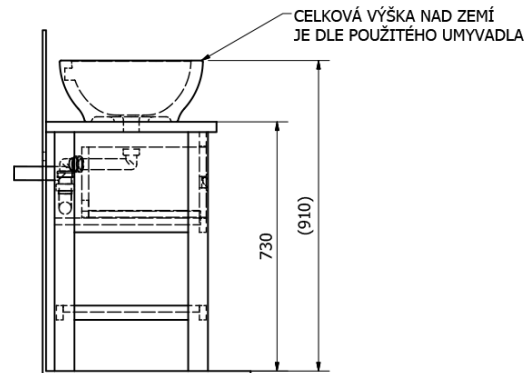

BRAND Vanity Unit 130x73x50cm, stained spruce

Order code: BA131S

Basic information

Brand: Sapho
Series: BRAND

Size

Width: 1300 mm
Height: 730 mm
Depth: 500 mm

Properties

Colour: Brown
Decor: stained spruce
Material: Massive wood
Installation: Freestanding
Type of cabinet: Drawers
Type of washbasin: Countertop washbasin
Package does not contain: Washbasin
Weight / Piece: 28.6 kg
Packaging: 1 Piece
Warranty: 2 years

Technical sheet

PRO POUŽITÍ STOJÁNKOVÉ BATERIE JE NUTNO VYVRTAT OTVOR VLEVO NEBO VPRAVO. OTVOR MŮŽE TAKÉ NA POŽÁDÁNÍ VYVRTAT VÝROBCE DLE TECHNICKÉHO VÝKRESU.