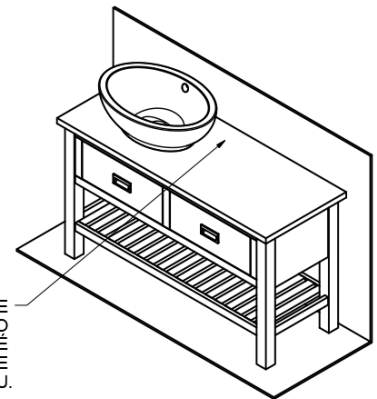

BRAND Vanity Unit 130x73x50cm, stained spruce

Order code: BA131S

Basic information

Brand: Sapho
Series: BRAND

Size

Width: 1300 mm
Height: 730 mm
Depth: 500 mm

Properties

Colour: Brown
Decor: stained spruce
Material: Massive wood
Installation: Freestanding
Type of cabinet: Drawers
Type of washbasin: Countertop washbasin
Package does not contain: Washbasin
Weight / Piece: 28.6 kg
Packaging: 1 Piece
Warranty: 2 years

Technical sheet

PRO POUŽITÍ STOJÁNKOVÉ BATERIE JE NUTNO VYVRTAT OTVOR VLEVO NEBO VPRAVO. OTVOR MŮŽE TAKÉ NA POŽÁDÁNÍ VYVRTAT VÝROBCE DLE TECHNICKÉHO VÝKRESU.