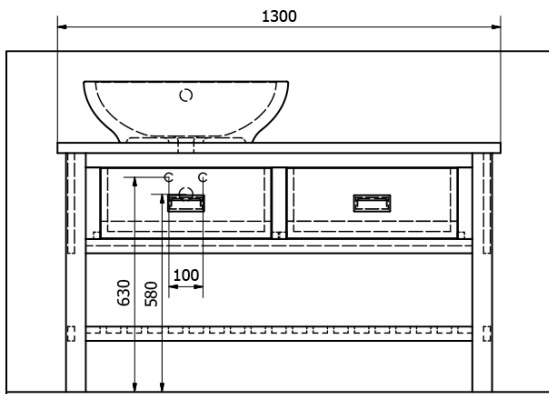

BRAND Vanity Unit 130x73x50cm, stained spruce

Order code: BA131S

Basic information

Brand: Sapho
Series: BRAND

Size

Width: 1300 mm
Height: 730 mm
Depth: 500 mm

Properties

Colour: Brown
Decor: stained spruce
Material: Massive wood
Installation: Freestanding
Type of cabinet: Drawers
Type of washbasin: Countertop washbasin
Package does not contain: Washbasin
Weight / Piece: 28.6 kg
Packaging: 1 Piece
Warranty: 2 years

Technical sheet

PRO POUŽITÍ STOJÁNKOVÉ BATERIE JE NUTNO VYVRTAT OTVOR VLEVO NEBO VPRAVO. OTVOR MŮŽE TAKÉ NA POŽÁDÁNÍ VYVRTAT VÝROBCE DLE TECHNICKÉHO VÝKRESU.