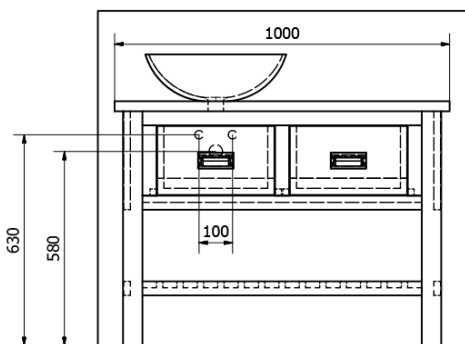

**Order code:** BA101S

**Basic information**

**Brand:** Sapho  
**Series:** BRAND

**Size**

**Width:** 1000 mm  
**Height:** 730 mm  
**Depth:** 500 mm

**Properties**

**Colour:** Brown  
**Decor:** stained spruce  
**Material:** Massive wood  
**Installation:** Freestanding  
**Type of cabinet:** Drawers  
**Type of washbasin:** Countertop washbasin  
**Package does not contain:** Washbasin  
**Weight / Piece:** 25.5 kg  
**Packaging:** 1 Piece  
**Warranty:** 2 years

Technical sheet

PRO POUŽITÍ STOJÁNKOVÉ BATERIE JE NUTNO VYVRTAT OTVOR VLEVO NEBO VPRAVO. OTVOR MŮŽE TAKÉ NA POŽÁDÁNÍ VYVRTAT VÝROBCE DLE TECHNICKÉHO VÝKRESU.