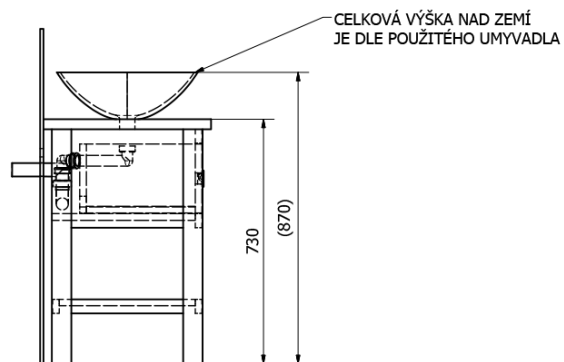

**Order code:** BA101S

**Basic information**

**Brand:** Sapho  
**Series:** BRAND

**Size**

**Width:** 1000 mm  
**Height:** 730 mm  
**Depth:** 500 mm

**Properties**

**Colour:** Brown  
**Decor:** stained spruce  
**Material:** Massive wood  
**Installation:** Freestanding  
**Type of cabinet:** Drawers  
**Type of washbasin:** Countertop washbasin  
**Package does not contain:** Washbasin  
**Weight / Piece:** 25.5 kg  
**Packaging:** 1 Piece  
**Warranty:** 2 years

Technical sheet

PRO POUŽITÍ STOJÁNKOVÉ BATERIE JE NUTNO VYVRTAT OTVOR VLEVO NEBO VPRAVO. OTVOR MŮŽE TAKÉ NA POŽÁDÁNÍ VYVRTAT VÝROBCE DLE TECHNICKÉHO VÝKRESU.