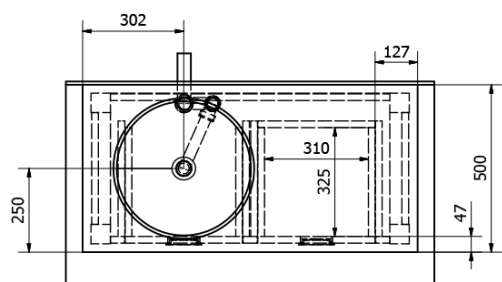

**Order code:** BA101S

**Basic information**

**Brand:** Sapho  
**Series:** BRAND

**Size**

**Width:** 1000 mm  
**Height:** 730 mm  
**Depth:** 500 mm

**Properties**

**Colour:** Brown  
**Decor:** stained spruce  
**Material:** Massive wood  
**Installation:** Freestanding  
**Type of cabinet:** Drawers  
**Type of washbasin:** Countertop washbasin  
**Package does not contain:** Washbasin  
**Weight / Piece:** 25.5 kg  
**Packaging:** 1 Piece  
**Warranty:** 2 years

Technical sheet

PRO POUŽITÍ STOJÁNKOVÉ BATERIE JE NUTNO VYVRTAT OTVOR VLEVO NEBO VPRAVO. OTVOR MŮŽE TAKÉ NA POŽÁDÁNÍ VYVRTAT VÝROBCE DLE TECHNICKÉHO VÝKRESU.