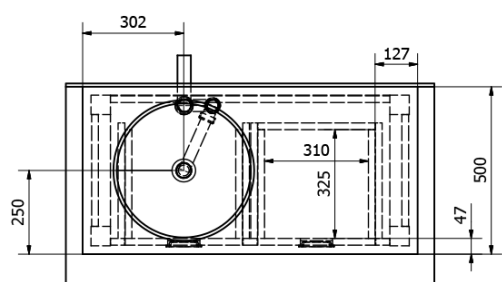

BRAND Vanity Unit 100x73x50cm, stained spruce

Order code: BA101S

Size

Width: 1000 mm

Height: 730 mm

Depth: 500 mm

Properties

Colour: Brown

Decor: stained spruce

Material: Massive wood

Warranty: 2 years

Technical sheet

PRO POUŽITÍ STOJÁNKOVÉ BATERIE JE NUTNO VYVRTAT OTVOR VLEVO NEBO VPRAVO. OTVOR MŮŽE TAKÉ NA POŽÁDÁNÍ VYVRTAT VÝROBCE DLE TECHNICKÉHO VÝKRESU.