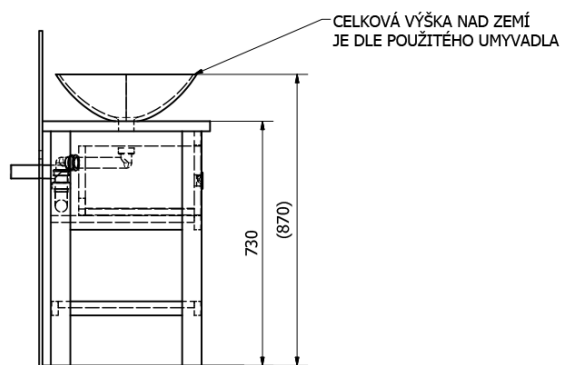

BRAND Vanity Unit 100x73x50cm, stained spruce

Order code: BA101S

Size

Width: 1000 mm

Height: 730 mm

Depth: 500 mm

Properties

Colour: Brown

Decor: stained spruce

Material: Massive wood

Warranty: 2 years

Technical sheet

PRO POUŽITÍ STOJÁNKOVÉ BATERIE JE NUTNO VYVRTAT OTVOR VLEVO NEBO VPRAVO. OTVOR MŮŽE TAKÉ NA POŽÁDÁNÍ VYVRTAT VÝROBCE DLE TECHNICKÉHO VÝKRESU.