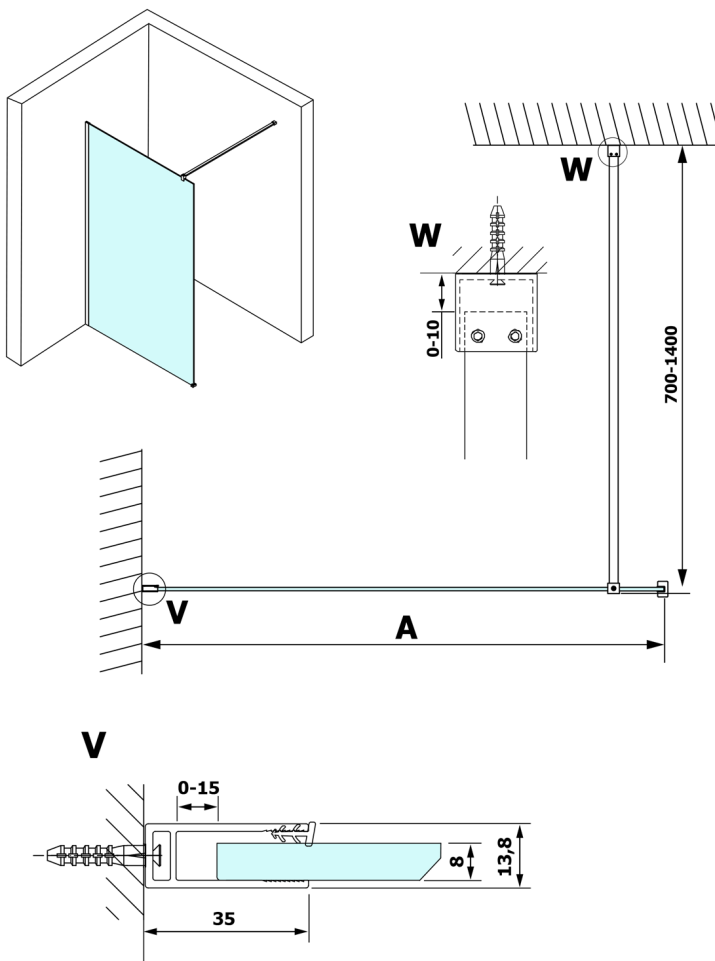

## VARIO WHITE One-piece shower glass panel, wall-mount, matt glass, 900 mm

Order code: GX1490GX1015

### Size

Height: 2000 mm

Depth: 900 mm

## Technical sheet

MODEL	A
GX1470	685-700
GX1480	785-800
GX1490	885-900
GX1410	985-1000
GX1411	1085-1100
GX1412	1185-1200
GX1413	1285-1300
GX1414	1385-1400

MODEL	A
GX1470	685-700
GX1480	785-800
GX1490	885-900
GX1410	985-1000