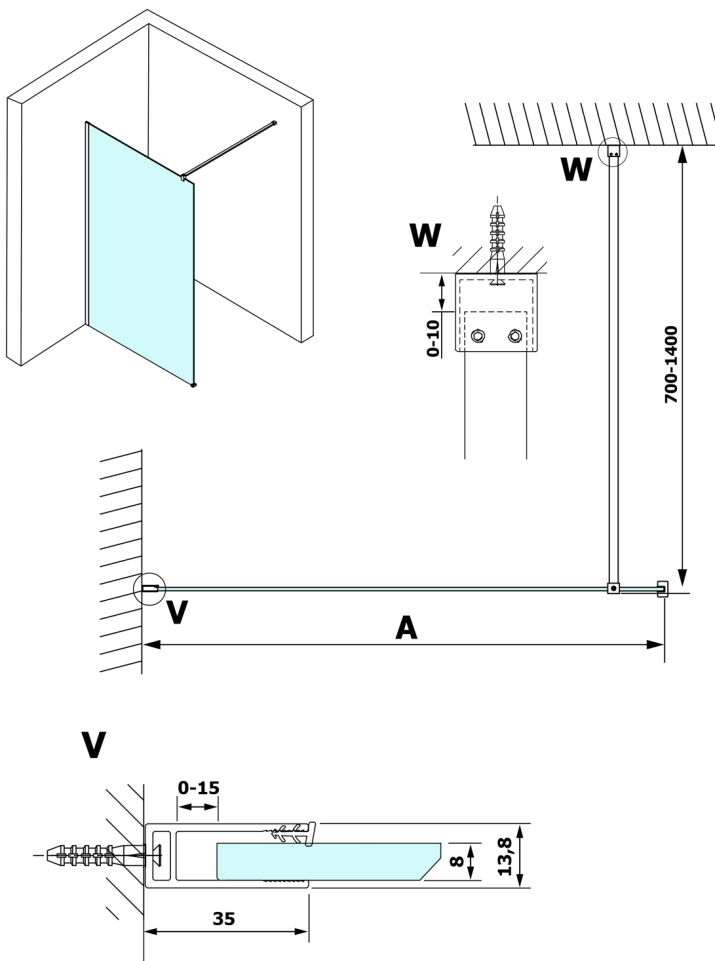

## VARIO WHITE One-piece shower glass panel, wall-mount, matt glass, 700 mm

Order code: GX1470GX1015

### Size

Width: 700 mm

Height: 2000 mm

## Technical sheet

MODEL	A
GX1470	685-700
GX1480	785-800
GX1490	885-900
GX1410	985-1000
GX1411	1085-1100
GX1412	1185-1200
GX1413	1285-1300
GX1414	1385-1400

MODEL	A
GX1470	685-700
GX1480	785-800
GX1490	885-900
GX1410	985-1000