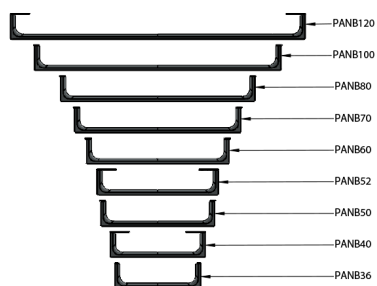

## NUBES towel holder 40cm, black matt

**Order code:** PANB40N

**Size**

**Length:** 400 mm

**Properties**

**Colour:** Black

**Warranty:** 2 years

### Technical sheet

Varianta	X [mm]	Y [mm]
PANB120	1130	1115
PANB100	945	930
PANB80	745	730
PANB70	638	623
PANB60	548	533
PANB52	465	450
PANB50	438	423
PANB40	365	350
PANB36	330	315