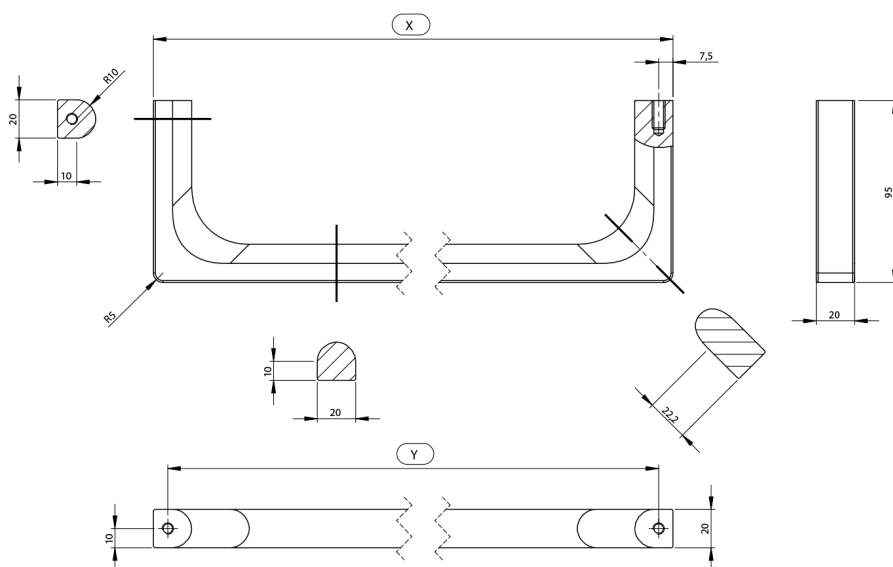

## NUBES towel holder 40cm, black matt

**Order code:** PANB40N

**Size**

**Length:** 400 mm

**Properties**

**Colour:** Black

**Warranty:** 2 years

### Technical sheet

Varianta	X [mm]	Y [mm]
PANB120	1130	1115
PANB100	945	930
PANB80	745	730
PANB70	638	623
PANB60	548	533
PANB52	465	450
PANB50	438	423
PANB40	365	350
PANB36	330	315