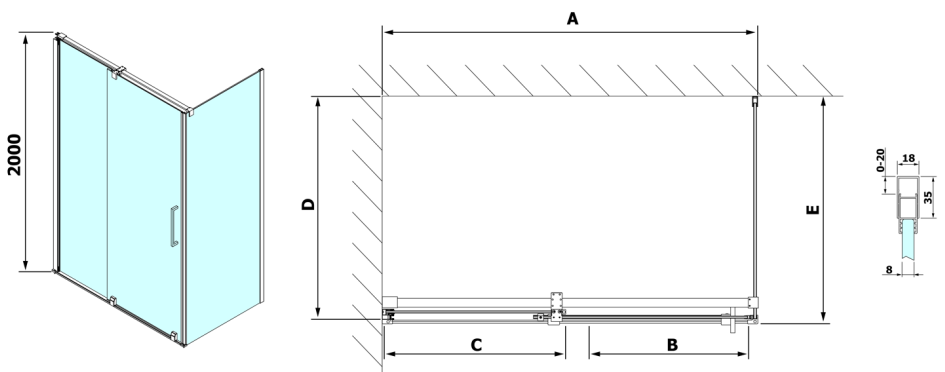

# ROLLS Rectangular screen 1300x800 mm, L/R variant, clear glass

Order code: RL1315RL3215

## Size

Width: 1300 mm  
 Height: 2000 mm  
 Depth: 800 mm

## Technical sheet

Model	D	E
RL3215	765-785	780-800
RL3315	865-885	880-900
RL3415	965-985	980-1000

Model	A	B	C
RL1115	1070-1110	425	~500
RL1215	1170-1210	475	~550
RL1315	1270-1310	525	~600
RL1415	1370-1410	575	~650
RL1515	1470-1510	625	~700
RL1615	1570-1610	675	~750