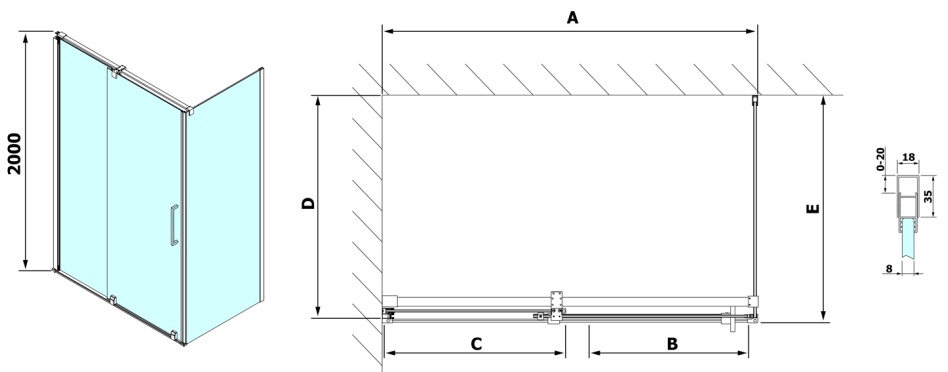

## ROLLS Rectangular screen 1100x900 mm, L/R variant, clear glass

**Order code:** RL1115RL3315

**Size**

Width: 1100 mm  
 Height: 2000 mm  
 Depth: 900 mm

**Properties**

Warranty: 2 years

### Technical sheet

Model	D	E
RL3215	765-785	780-800
RL3315	865-885	880-900
RL3415	965-985	980-1000

Model	A	B	C
RL1115	1070-1110	425	~500
RL1215	1170-1210	475	~550
RL1315	1270-1310	525	~600
RL1415	1370-1410	575	~650
RL1515	1470-1510	625	~700
RL1615	1570-1610	675	~750