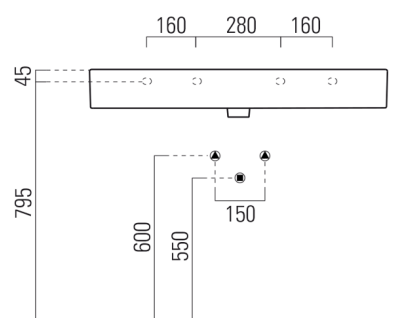

Technical sheet