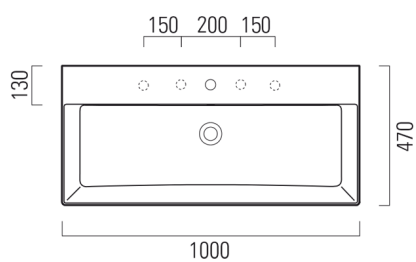

Technical sheet