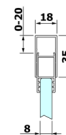

ROLLS shower door 1600mm, height 2000mm, clear glass

Order code: RL1615

Size

Width: 1600 mm
Height: 2000 mm

Properties

Warranty: 2 years

Technical sheet

MODEL	A	B	C
RL1115	1070-1110	425	~500
RL1215	1170-1210	475	~550
RL1315	1270-1310	525	~600
RL1415	1370-1410	575	~650
RL1515	1470-1510	625	~700
RL1615	1570-1610	675	~750

Model	D	E
RL3215	765-785	780-800
RL3315	865-885	880-900
RL3415	965-985	980-1000

Model	A	B	C
RL1115	1070-1110	425	~500
RL1215	1170-1210	475	~550
RL1315	1270-1310	525	~600
RL1415	1370-1410	575	~650
RL1515	1470-1510	625	~700
RL1615	1570-1610	675	~750