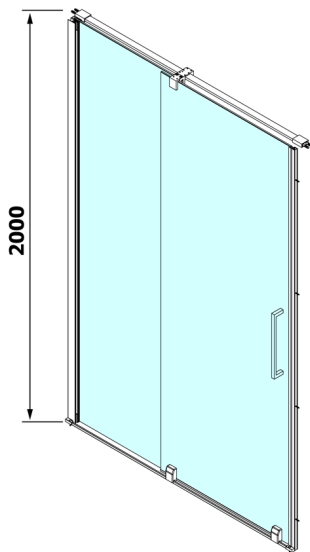

ROLLS shower door 1600mm, height 2000mm, clear glass

Order code: RL1615

Size

Width: 1600 mm
Height: 2000 mm

Properties

Warranty: 2 years

Technical sheet

MODEL	A	B	C
RL1115	1070-1110	425	~500
RL1215	1170-1210	475	~550
RL1315	1270-1310	525	~600
RL1415	1370-1410	575	~650
RL1515	1470-1510	625	~700
RL1615	1570-1610	675	~750

Model	D	E
RL3215	765-785	780-800
RL3315	865-885	880-900
RL3415	965-985	980-1000

Model	A	B	C
RL1115	1070-1110	425	~500
RL1215	1170-1210	475	~550
RL1315	1270-1310	525	~600
RL1415	1370-1410	575	~650
RL1515	1470-1510	625	~700
RL1615	1570-1610	675	~750