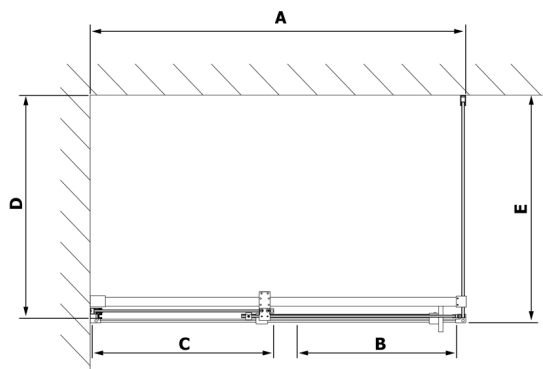

ROLLS shower door 1600mm, height 2000mm, clear glass

Order code: RL1615

Size

Width: 1600 mm
Height: 2000 mm

Properties

Warranty: 2 years

Technical sheet

MODEL	A	B	C
RL1115	1070-1110	425	~500
RL1215	1170-1210	475	~550
RL1315	1270-1310	525	~600
RL1415	1370-1410	575	~650
RL1515	1470-1510	625	~700
RL1615	1570-1610	675	~750

Model	D	E
RL3215	765-785	780-800
RL3315	865-885	880-900
RL3415	965-985	980-1000

Model	A	B	C
RL1115	1070-1110	425	~500
RL1215	1170-1210	475	~550
RL1315	1270-1310	525	~600
RL1415	1370-1410	575	~650
RL1515	1470-1510	625	~700
RL1615	1570-1610	675	~750