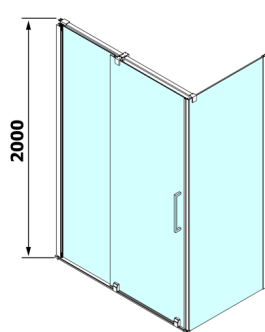

ROLLS shower door 1600mm, height 2000mm, clear glass

Order code: RL1615

Size

Width: 1600 mm
Height: 2000 mm

Properties

Warranty: 2 years

Technical sheet

MODEL	A	B	C
RL1115	1070-1110	425	~500
RL1215	1170-1210	475	~550
RL1315	1270-1310	525	~600
RL1415	1370-1410	575	~650
RL1515	1470-1510	625	~700
RL1615	1570-1610	675	~750

Model	D	E
RL3215	765-785	780-800
RL3315	865-885	880-900
RL3415	965-985	980-1000

Model	A	B	C
RL1115	1070-1110	425	~500
RL1215	1170-1210	475	~550
RL1315	1270-1310	525	~600
RL1415	1370-1410	575	~650
RL1515	1470-1510	625	~700
RL1615	1570-1610	675	~750