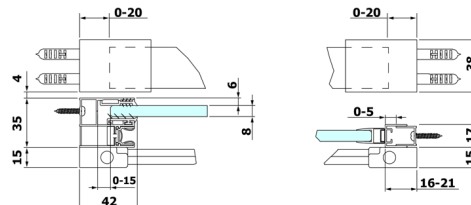

ROLLS shower door 1600mm, height 2000mm, clear glass

Order code: RL1615

Size

Width: 1600 mm
Height: 2000 mm

Properties

Warranty: 2 years

Technical sheet

MODEL	A	B	C
RL1115	1070-1110	425	~500
RL1215	1170-1210	475	~550
RL1315	1270-1310	525	~600
RL1415	1370-1410	575	~650
RL1515	1470-1510	625	~700
RL1615	1570-1610	675	~750

Model	D	E
RL3215	765-785	780-800
RL3315	865-885	880-900
RL3415	965-985	980-1000

Model	A	B	C
RL1115	1070-1110	425	~500
RL1215	1170-1210	475	~550
RL1315	1270-1310	525	~600
RL1415	1370-1410	575	~650
RL1515	1470-1510	625	~700
RL1615	1570-1610	675	~750