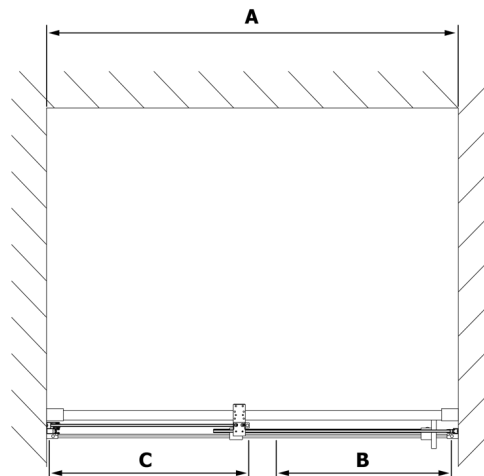

ROLLS shower door 1600mm, height 2000mm, clear glass

Order code: RL1615

Size

Width: 1600 mm
Height: 2000 mm

Properties

Warranty: 2 years

Technical sheet

MODEL	A	B	C
RL1115	1070-1110	425	~500
RL1215	1170-1210	475	~550
RL1315	1270-1310	525	~600
RL1415	1370-1410	575	~650
RL1515	1470-1510	625	~700
RL1615	1570-1610	675	~750

Model	D	E
RL3215	765-785	780-800
RL3315	865-885	880-900
RL3415	965-985	980-1000

Model	A	B	C
RL1115	1070-1110	425	~500
RL1215	1170-1210	475	~550
RL1315	1270-1310	525	~600
RL1415	1370-1410	575	~650
RL1515	1470-1510	625	~700
RL1615	1570-1610	675	~750