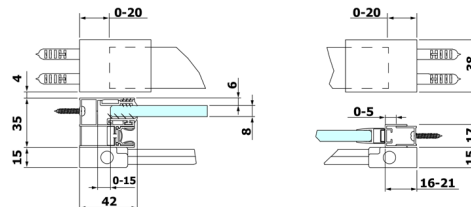

ROLLS shower door 1500mm, height 2000mm, clear glass

Order code: RL1515

Size

Width: 1500 mm
Height: 2000 mm

Properties

Warranty: 2 years

Technical sheet

MODEL	A	B	C
RL1115	1070-1110	425	~500
RL1215	1170-1210	475	~550
RL1315	1270-1310	525	~600
RL1415	1370-1410	575	~650
RL1515	1470-1510	625	~700
RL1615	1570-1610	675	~750

Model	D	E
RL3215	765-785	780-800
RL3315	865-885	880-900
RL3415	965-985	980-1000

Model	A	B	C
RL1115	1070-1110	425	~500
RL1215	1170-1210	475	~550
RL1315	1270-1310	525	~600
RL1415	1370-1410	575	~650
RL1515	1470-1510	625	~700
RL1615	1570-1610	675	~750