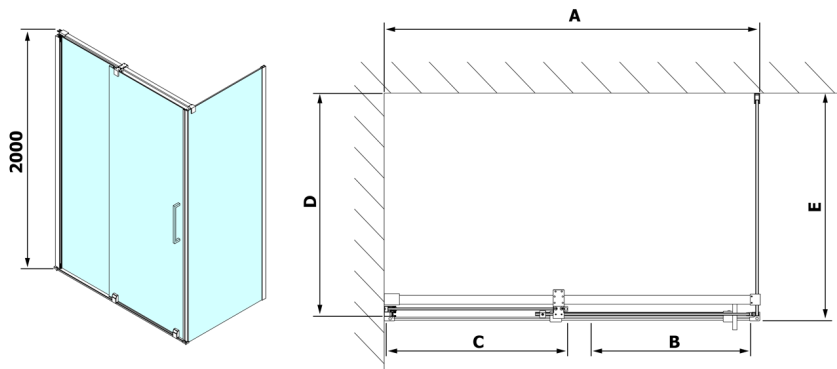

ROLLS shower door 1500mm, height 2000mm, clear glass

Order code: RL1515

Size

Width: 1500 mm
Height: 2000 mm

Properties

Warranty: 2 years

Technical sheet

MODEL	A	B	C
RL1115	1070-1110	425	~500
RL1215	1170-1210	475	~550
RL1315	1270-1310	525	~600
RL1415	1370-1410	575	~650
RL1515	1470-1510	625	~700
RL1615	1570-1610	675	~750

Model	D	E
RL3215	765-785	780-800
RL3315	865-885	880-900
RL3415	965-985	980-1000

Model	A	B	C
RL1115	1070-1110	425	~500
RL1215	1170-1210	475	~550
RL1315	1270-1310	525	~600
RL1415	1370-1410	575	~650
RL1515	1470-1510	625	~700
RL1615	1570-1610	675	~750