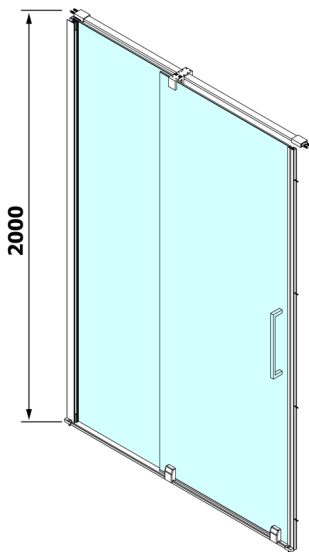

ROLLS shower door 1500mm, height 2000mm, clear glass

Order code: RL1515

Size

Width: 1500 mm
Height: 2000 mm

Properties

Warranty: 2 years

Technical sheet

MODEL	A	B	C
RL1115	1070-1110	425	~500
RL1215	1170-1210	475	~550
RL1315	1270-1310	525	~600
RL1415	1370-1410	575	~650
RL1515	1470-1510	625	~700
RL1615	1570-1610	675	~750

Model	D	E
RL3215	765-785	780-800
RL3315	865-885	880-900
RL3415	965-985	980-1000

Model	A	B	C
RL1115	1070-1110	425	~500
RL1215	1170-1210	475	~550
RL1315	1270-1310	525	~600
RL1415	1370-1410	575	~650
RL1515	1470-1510	625	~700
RL1615	1570-1610	675	~750