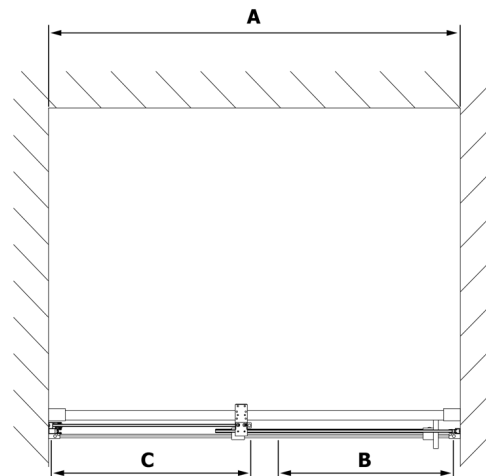

ROLLS shower door 1500mm, height 2000mm, clear glass

Order code: RL1515

Size

Width: 1500 mm
Height: 2000 mm

Properties

Warranty: 2 years

Technical sheet

MODEL	A	B	C
RL1115	1070-1110	425	~500
RL1215	1170-1210	475	~550
RL1315	1270-1310	525	~600
RL1415	1370-1410	575	~650
RL1515	1470-1510	625	~700
RL1615	1570-1610	675	~750

Model	D	E
RL3215	765-785	780-800
RL3315	865-885	880-900
RL3415	965-985	980-1000

Model	A	B	C
RL1115	1070-1110	425	~500
RL1215	1170-1210	475	~550
RL1315	1270-1310	525	~600
RL1415	1370-1410	575	~650
RL1515	1470-1510	625	~700
RL1615	1570-1610	675	~750