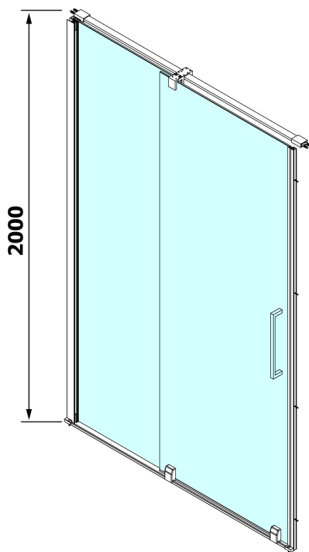

ROLLS shower door 1100mm, height 2000mm, clear glass

Order code: RL1115

Size

Width: 1100 mm

Height: 2000 mm

Properties

Warranty: 2 years

Technical sheet

MODEL	A	B	C
RL1115	1070-1110	425	~500
RL1215	1170-1210	475	~550
RL1315	1270-1310	525	~600
RL1415	1370-1410	575	~650
RL1515	1470-1510	625	~700
RL1615	1570-1610	675	~750

Model	D	E
RL3215	765-785	780-800
RL3315	865-885	880-900
RL3415	965-985	980-1000

Model	A	B	C
RL1115	1070-1110	425	~500
RL1215	1170-1210	475	~550
RL1315	1270-1310	525	~600
RL1415	1370-1410	575	~650
RL1515	1470-1510	625	~700
RL1615	1570-1610	675	~750