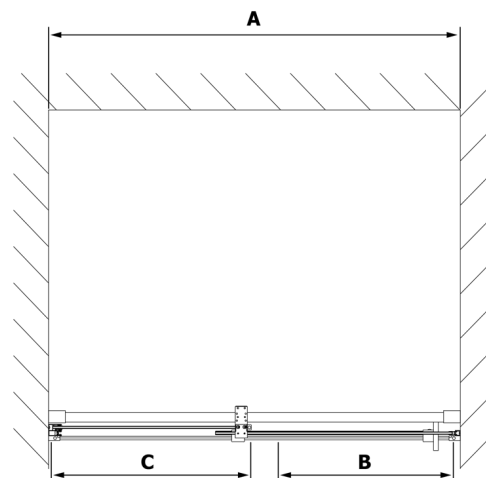

ROLLS shower door 1100mm, height 2000mm, clear glass

Order code: RL1115

Size

Width: 1100 mm

Height: 2000 mm

Properties

Warranty: 2 years

Technical sheet

MODEL	A	B	C
RL1115	1070-1110	425	~500
RL1215	1170-1210	475	~550
RL1315	1270-1310	525	~600
RL1415	1370-1410	575	~650
RL1515	1470-1510	625	~700
RL1615	1570-1610	675	~750

Model	D	E
RL3215	765-785	780-800
RL3315	865-885	880-900
RL3415	965-985	980-1000

Model	A	B	C
RL1115	1070-1110	425	~500
RL1215	1170-1210	475	~550
RL1315	1270-1310	525	~600
RL1415	1370-1410	575	~650
RL1515	1470-1510	625	~700
RL1615	1570-1610	675	~750