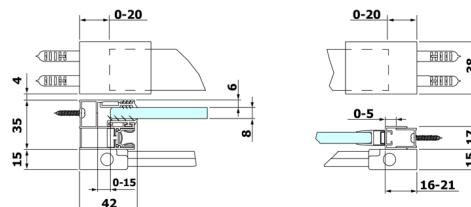

ROLLS shower door 1100mm, height 2000mm, clear glass

Order code: RL1115

Size

Width: 1100 mm

Height: 2000 mm

Properties

Warranty: 2 years

Technical sheet

MODEL	A	B	C
RL1115	1070-1110	425	~500
RL1215	1170-1210	475	~550
RL1315	1270-1310	525	~600
RL1415	1370-1410	575	~650
RL1515	1470-1510	625	~700
RL1615	1570-1610	675	~750

Model	D	E
RL3215	765-785	780-800
RL3315	865-885	880-900
RL3415	965-985	980-1000

Model	A	B	C
RL1115	1070-1110	425	~500
RL1215	1170-1210	475	~550
RL1315	1270-1310	525	~600
RL1415	1370-1410	575	~650
RL1515	1470-1510	625	~700
RL1615	1570-1610	675	~750