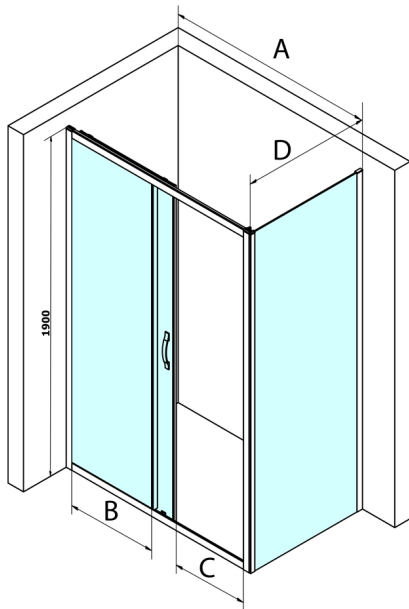

SIGMA SIMPLY square screen 1000x1000mm L/R variant, Brick glass

Order code: GS4210GS4310

Size

Width: 1000 mm

Height: 1900 mm

Depth: 1000 mm

Properties

Warranty: 3 years

Technical sheet

MODEL	A	B	C
GS1110	980-1020	430	400
GS1111	1080-1120	480	435
GS1112	1180-1220	530	485
GS1113	1280-1320	580	535
GS1114	1380-1420	630	585
GS4210	980-1020	430	400
GS4211	1080-1120	480	435
GS4212	1180-1220	530	485
GS4213	1280-1320	580	535
GS4214	1380-1420	630	585