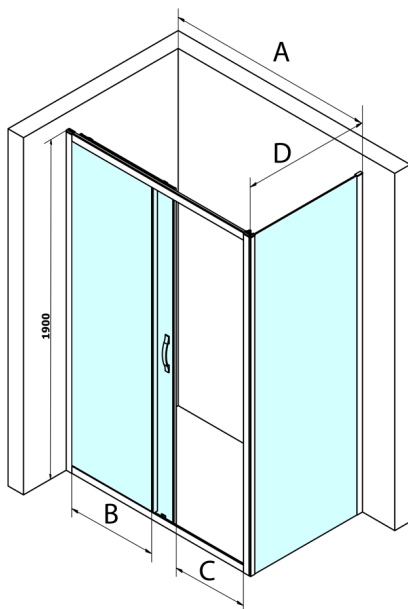

SIGMA SIMPLY square screen 1000x1000mm L/R variant, clear glass

Order code: GS1110GS3110

Size

Width: 1000 mm
 Height: 1900 mm
 Depth: 1000 mm

Properties

Warranty: 3 years

Technical sheet

MODEL	A	B	C
GS1110	980-1020	430	400
GS1111	1080-1120	480	435
GS1112	1180-1220	530	485
GS1113	1280-1320	580	535
GS1114	1380-1420	630	585
GS4210	980-1020	430	400
GS4211	1080-1120	480	435
GS4212	1180-1220	530	485
GS4213	1280-1320	580	535
GS4214	1380-1420	630	585

MODEL	D
GS3170	680-700
GS3175	730-750
GS3180	780-800
GS3190	880-900
GS3110	980-1000
GS4370	680-700
GS4375	730-750
GS4380	780-800
GS4390	880-900
GS4310	980-1000