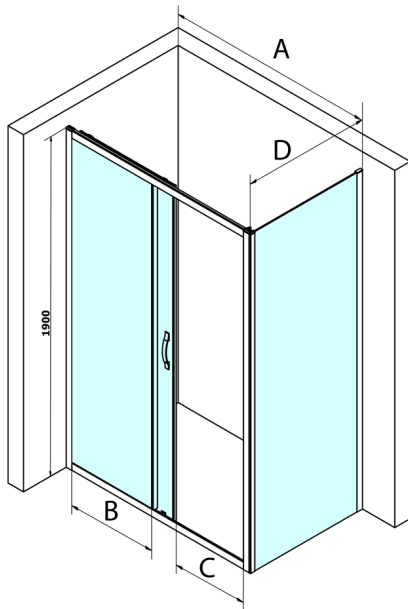

SIGMA SIMPLY rectangular screen 1200x900mm L/R variant, Brick glass

Order code: GS4212GS4390

Size

Width: 1200 mm
 Height: 1900 mm
 Depth: 900 mm

Properties

Warranty: 3 years

Technical sheet

MODEL	A	B	C
GS1110	980-1020	430	400
GS1111	1080-1120	480	435
GS1112	1180-1220	530	485
GS1113	1280-1320	580	535
GS1114	1380-1420	630	585
GS4210	980-1020	430	400
GS4211	1080-1120	480	435
GS4212	1180-1220	530	485
GS4213	1280-1320	580	535
GS4214	1380-1420	630	585

MODEL	D
GS3170	680-700
GS3175	730-750
GS3180	780-800
GS3190	880-900
GS3110	980-1000
GS4370	680-700
GS4375	730-750
GS4380	780-800
GS4390	880-900
GS4310	980-1000