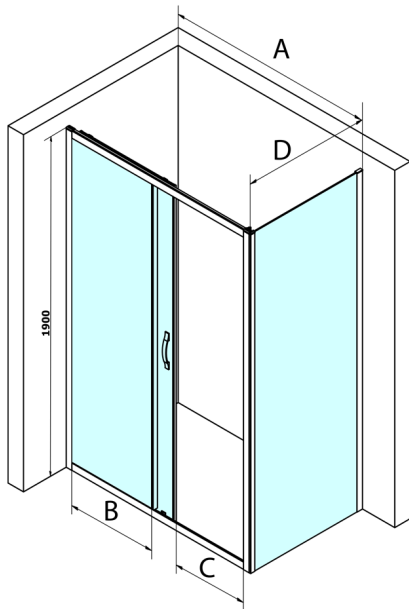

SIGMA SIMPLY rectangular screen 1200x800mm L/R variant, Brick glass

Order code: GS4212GS4380

Size

Width: 1200 mm
 Height: 1900 mm
 Depth: 800 mm

Properties

Warranty: 3 years

Technical sheet

MODEL	A	B	C
GS1110	980-1020	430	400
GS1111	1080-1120	480	435
GS1112	1180-1220	530	485
GS1113	1280-1320	580	535
GS1114	1380-1420	630	585
GS4210	980-1020	430	400
GS4211	1080-1120	480	435
GS4212	1180-1220	530	485
GS4213	1280-1320	580	535
GS4214	1380-1420	630	585

MODEL	D
GS3170	680-700
GS3175	730-750
GS3180	780-800
GS3190	880-900
GS3110	980-1000
GS4370	680-700
GS4375	730-750
GS4380	780-800
GS4390	880-900
GS4310	980-1000