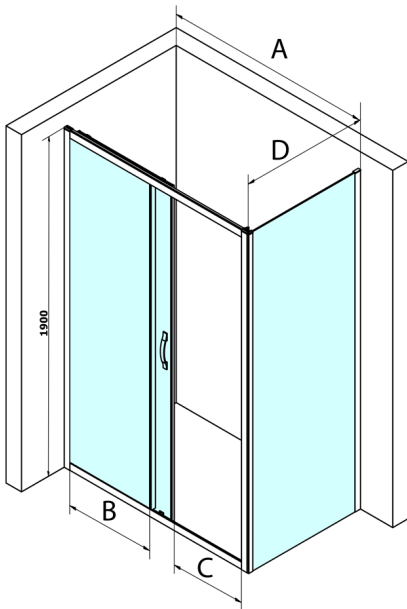

SIGMA SIMPLY rectangular screen 1000x900mm L/R variant, Brick glass

Order code: GS4210GS4390

Size

Width: 1000 mm

Height: 1900 mm

Depth: 900 mm

Properties

Warranty: 3 years

Technical sheet

MODEL	A	B	C
GS1110	980-1020	430	400
GS1111	1080-1120	480	435
GS1112	1180-1220	530	485
GS1113	1280-1320	580	535
GS1114	1380-1420	630	585
GS4210	980-1020	430	400
GS4211	1080-1120	480	435
GS4212	1180-1220	530	485
GS4213	1280-1320	580	535
GS4214	1380-1420	630	585