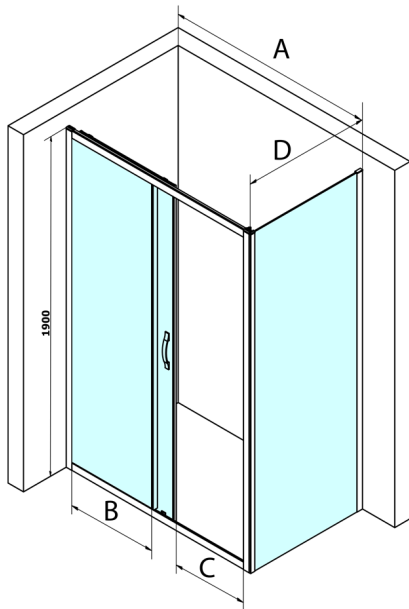

SIGMA SIMPLY rectangular screen 1000x800mm L/R variant, Brick glass

Order code: GS4210GS4380

Size

Width: 1000 mm
 Height: 1900 mm
 Depth: 800 mm

Properties

Warranty: 3 years

Technical sheet

MODEL	A	B	C
GS1110	980-1020	430	400
GS1111	1080-1120	480	435
GS1112	1180-1220	530	485
GS1113	1280-1320	580	535
GS1114	1380-1420	630	585
GS4210	980-1020	430	400
GS4211	1080-1120	480	435
GS4212	1180-1220	530	485
GS4213	1280-1320	580	535
GS4214	1380-1420	630	585

MODEL	D
GS3170	680-700
GS3175	730-750
GS3180	780-800
GS3190	880-900
GS3110	980-1000
GS4370	680-700
GS4375	730-750
GS4380	780-800
GS4390	880-900
GS4310	980-1000