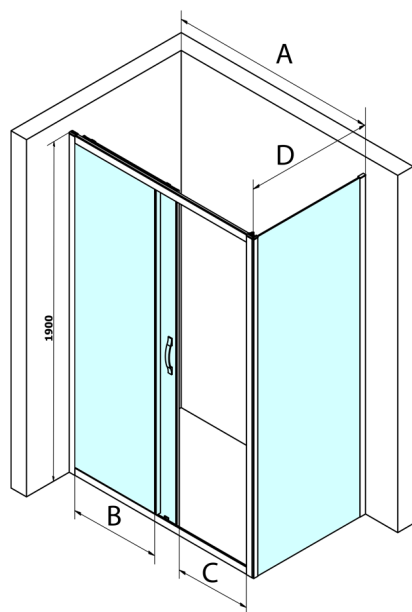

SIGMA SIMPLY rectangular screen 1400x900mm L/R variant, clear glass

Order code: GS1114GS3190

Size

Width: 1400 mm

Height: 1900 mm

Depth: 900 mm

Properties

Warranty: 3 years

Technical sheet

MODEL	A	B	C
GS1110	980-1020	430	400
GS1111	1080-1120	480	435
GS1112	1180-1220	530	485
GS1113	1280-1320	580	535
GS1114	1380-1420	630	585
GS4210	980-1020	430	400
GS4211	1080-1120	480	435
GS4212	1180-1220	530	485
GS4213	1280-1320	580	535
GS4214	1380-1420	630	585