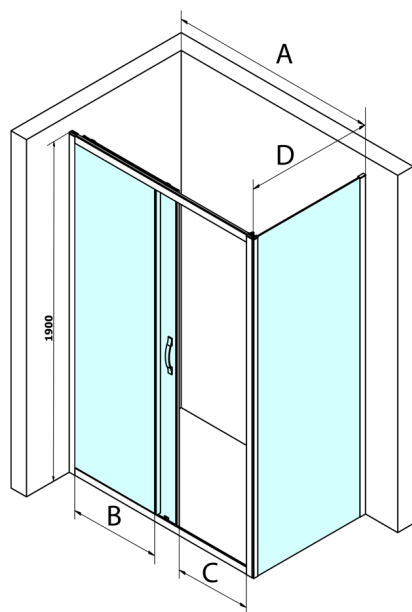

SIGMA SIMPLY rectangular screen 1400x800mm L/R variant, clear glass

Order code: GS1114GS3180

Size

Width: 1400 mm

Height: 1900 mm

Depth: 800 mm

Properties

Warranty: 3 years

Technical sheet

MODEL	A	B	C
GS1110	980-1020	430	400
GS1111	1080-1120	480	435
GS1112	1180-1220	530	485
GS1113	1280-1320	580	535
GS1114	1380-1420	630	585
GS4210	980-1020	430	400
GS4211	1080-1120	480	435
GS4212	1180-1220	530	485
GS4213	1280-1320	580	535
GS4214	1380-1420	630	585